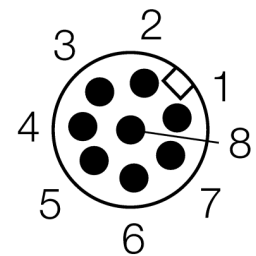

人身安全，光幕
发射器
SLPE14-1390P8

TURCK

Industrial
Automation

- 人身安全 等级4级, 请参考 EN ISO 13849-1:2008
- 4级 依据IEC 61496-1,-2
- SIL 3 符合IEC 61508
- M12 8针针座带300 mm线缆
- 防护等级IP65
- 扁平外壳无盲区
- 通过DIP开关可调扫描码
- 工作电压:24 VDC \pm 15 %
- 分辨率 14 mm
- 扫描区域1390 mm (L1)

接线图

型号	SLPE14-1390P8
货号	3083548
工作模式	反光板
发光模式	IR
波长	850 nm
Optical resolution	14 mm
最大检测范围 [mm]	0...7000 mm
Detection zone height	1390 mm
环境温度	0...+55 °C
工作电压	20...28VDC
漏波纹	< 10 % U _s
无激励电流损耗	≤ 60 mA
空载电流 I ₀	≤ 100 mA
短路保护	是
反极性保护	是
响应时间	< 34.5 ms
设计	方型, EZ-Screen LP
尺寸	26x 28x 1388 mm
外壳材料	金属, 铝, 黄
镜头	塑料, 丙烯酸
连接	接插件线缆, PVC, M12 x 1
线缆长度	300 m
防护等级	IP65
工作电压指示	LED指示灯 绿
开关状态指示	2色LED 红

Wiring accessories

型号	货号		尺寸图
DEE2R-81D	3072205	连接电缆，PVC，黄色，长度：0.31 m，M12 x 1 孔头接插件 - M12 公头接插件，8 针	
DEE2R-83D	3072206	连接电缆，PVC，黄色，长度：0.91 m，M12 x 1 孔头接插件 - M12 公头接插件，8 针	
DEE2R-88D	3072635	连接电缆，PVC，黄色，长度：2.44 m，M12 x 1 孔头接插件 - M12 公头接插件，8 针	
DEE2R-815D	3072207	连接电缆，PVC，黄色，长度：4.57 m，M12 x 1 孔头接插件 - M12 公头接插件，8 针	
DEE2R-825D	3072208	连接电缆，PVC，黄色，长度：7.62 m，M12 x 1 孔头接插件 - M12 公头接插件，8 针	
DEE2R-850D	3072209	连接电缆，PVC，黄色，长度：15.2 m，M12 x 1 孔头接插件 - M12 公头接插件，8 针	
DEE2R-875D	3072210	连接电缆，PVC，黄色，长度：22.9 m，M12 x 1 孔头接插件 - M12 公头接插件，8 针	
DEE2R-8100D	3072211	连接电缆，PVC，黄色，长度：30.5 m，M12 x 1 孔头接插件 - M12 公头接插件，8 针	
QDE-815D	3070883	连接电缆，PVC，黄色，长度：4.57 m 8针孔头 M12 x 1	
QDE-825D	3070884	连接电缆，PVC，黄色，长度：7.62 m 8针孔头 M12 x 1	
QDE-850D	3070885	连接电缆，PVC，黄色，长度：15.3 m 8针孔头 M12 x 1	

Wiring accessories

型号	货号		尺寸图
QDE-875D	3071466	连接电缆，PVC，黄色，长度：22.9 m 8针孔头 M12 x 1	
QDE-8100D	3071467	连接电缆，PVC，黄色，长度：30.5m 8针孔头 M12 x 1	
CSB-M1280M1280	3075375	Y型，PVC，黄色，8针带 2 x 0.3 m 线缆，PVC，黄色，孔头，M12 x 1，8针	
CSB-M1281M1281	3073252	Y型，PVC，黄色，长度：0.3 m 针头，M12 x 1，8针带 2 x 0.3 m 线缆，PVC，黄色，孔头，M12 x 1，8针	
CSB-M1288M1281	3073253	Y型，PVC，黄色，长度：2.5 m 针头，M12 x 1，8针带 2 x 0.3 m 线缆，PVC，黄色，孔头，M12 x 1，8针	
CSB-M12815M1281	3073254	Y型，PVC，黄色，长度：4.6 m 针头，M12 x 1，8针带 2 x 0.3 m 线缆，PVC，黄色，孔头，M12 x 1，8针	
CSB-M12825M1281	3073255	Y型，PVC，黄色，长度：7.6 m 针头，M12 x 1，8针带 2 x 0.3 m 线缆，PVC，黄色，孔头，M12 x 1，8针	