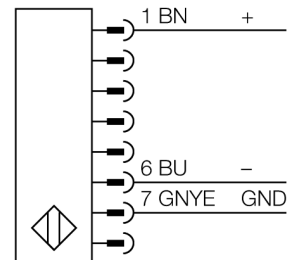

接线图

型号	SLPE14-1390P8
货号	3083548
工作模式	反光板
发光模式	IR
波长	850 nm
Optical resolution	14 mm
最大检测范围 [mm]	0...7000 mm
Detection zone height	1390 mm
环境温度	0...+55 °C
工作电压	20...28VDC
漏波纹	< 10 % U _s
无激励电流损耗	≤ 60 mA
空载电流 I ₀	≤ 100 mA
短路保护	是
反极性保护	是
响应时间	< 34.5 ms
设计	方型, EZ-Screen LP
尺寸	26x 28x 1388 mm
外壳材料	金属, 铝, 黄
镜头	塑料, 丙烯酸
连接	接插件线缆, PVC, M12 x 1
线缆长度	300 m
防护等级	IP65
工作电压指示	LED指示灯 绿
开关状态指示	2色LED 红

功能原理

高等级安全光幕式发射端与接收端集成在一起, 无盲区。在同步光电系统中, 配线是多余的。安全开关的输出信号直接与负载继电器相连, (例如: IM-TA9A) 能直接关闭设备运转。双通道开关输出设备, 双中央处理器, 完全符合人身安全防护标准ISO 13849-1。

附件

型号	货号		尺寸图
LPA-MBK-11	3082841	安装支架，保护帽，14ga不锈钢，黑色，360°可旋转，包含2 pcs 螺母	
LPA-MBK-12	3082842	安装支架，侧面安装，14ga不锈钢，黑色，+10°/-30°可旋转，包含1 pcs 螺母	
LPA-MBK-20	3082853	安装支架，墙面安装，12ga不锈钢，黑色，兼容LPA-MBK-11，包含1 pcs 螺母	
LPA-MBK-22	3082844	安装支架，墙面安装，14ga不锈钢，黑色，兼容LPA-MBK-11，包含2 pcs 螺母	

Wiring accessories

型号	货号		尺寸图
DEE2R-81D	3072205	连接电缆，PVC，黄色，长度：0.31 m，M12 x 1 孔头接插件 - M12 公头接插件，8 针	
DEE2R-83D	3072206	连接电缆，PVC，黄色，长度：0.91 m，M12 x 1 孔头接插件 - M12 公头接插件，8 针	
DEE2R-88D	3072635	连接电缆，PVC，黄色，长度：2.44 m，M12 x 1 孔头接插件 - M12 公头接插件，8 针	
DEE2R-815D	3072207	连接电缆，PVC，黄色，长度：4.57 m，M12 x 1 孔头接插件 - M12 公头接插件，8 针	
DEE2R-825D	3072208	连接电缆，PVC，黄色，长度：7.62 m，M12 x 1 孔头接插件 - M12 公头接插件，8 针	
DEE2R-850D	3072209	连接电缆，PVC，黄色，长度：15.2 m，M12 x 1 孔头接插件 - M12 公头接插件，8 针	
DEE2R-875D	3072210	连接电缆，PVC，黄色，长度：22.9 m，M12 x 1 孔头接插件 - M12 公头接插件，8 针	
DEE2R-8100D	3072211	连接电缆，PVC，黄色，长度：30.5 m，M12 x 1 孔头接插件 - M12 公头接插件，8 针	
QDE-815D	3070883	连接电缆，PVC，黄色，长度：4.57 m 8针孔头 M12 x 1	
QDE-825D	3070884	连接电缆，PVC，黄色，长度：7.62 m 8针孔头 M12 x 1	
QDE-850D	3070885	连接电缆，PVC，黄色，长度：15.3 m 8针孔头 M12 x 1	