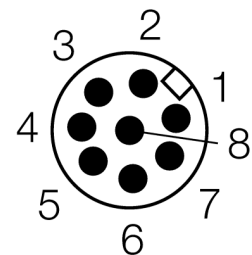

Тип	SLPE14-1530P8
Идент. №	3083549
Рабочий режим	световой барьер
Тип источника света	ИК
Длина волны	850 мм
Оптическое разрешение	14 мм
Диапазон	0...7000мм
Высота зоны детектирования	1530 мм
Температура окружающей среды	0...+55°C
Рабочее напряжение	20...28В =
Остаточная пульсация	< 10 % U _н
Потребление энергии в неактивном состоянии	≤ 60 мА
Ток холостого хода I ₀	≤ 100 мА
Защита от короткого замыкания обратной полярн.	да
Время отклика	< 37.5 мс
Конструкция	прямоугольный, EZ-Screen LP
Размеры	26 x 28 x 1528 мм
Материал корпуса	Металл, AL, желтый
Линза	пластмасса, акрил
Соединение	Кабель с разъемом, ПВХ, M12 x 1
Длина кабеля	300 м
Класс защиты	IP65
Индикатор рабочего напряжения	светодиодзел.
Индикация состояния переключения	двухцветный светодиод красный

Схема подключения

Принцип действия

Световая завеса безопасности высокого разрешения состоит из излучателя и приемника без "слепой" зоны. Т.к. система синхронизируется оптически, электрическое соединение излучатель/приемник избыточно. Выходы обеспечения безопасности приемника непосредственно соединяются с нагрузочным реле (наприм. IM-TA9A) и обеспечивают немедленную остановку опасного цикла механизма. Благодаря 2-канальному мониторингу переключающего устройства и конструкции с разнообразным резервированием, а также наличию 2 контроллеров, которые друг друга взаимно контролируют, достигается безопасность персонала соотв. PLe по ISO 13849-1.