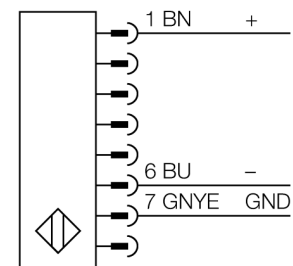

Безопасность персонала, световые завесы
Излучатель
SLPE14-1530P8

- Категория безопасности персонала 4, уровень производительности "e" по EN ISO 13849-1:2008
- Тип 4 по IEC 61496-1,-2
- SIL 3 по IEC 61508
- Кабель с разъемом "папа" M12 x 1, 8-конт., 300 мм
- Степень защиты IP65
- Плоский корпус без слепой зоны
- Скан кода настраивается с помощью DIP-переключателя
- Рабочее напряжение: 24 В DC ± 15 %
- Разрешение 14 мм
- Поле сканирования 1530 мм (L1)

Тип	SLPE14-1530P8
Идент. №	3083549
Рабочий режим	световой барьер
Тип источника света	ИК
Длина волны	850 мм
Оптическое разрешение	14 мм
Диапазон	0...7000мм
Высота зоны детектирования	1530 мм
Температура окружающей среды	0...+55°C
Рабочее напряжение	20...28В =
Остаточная пульсация	< 10 % U _н
Потребление энергии в неактивном состоянии	≤ 60 мА
Ток холостого хода I ₀	≤ 100 мА
Защита от короткого замыкания обратной полярн.	да
Время отклика	< 37.5 мс
Конструкция	прямоугольный, EZ-Screen LP
Размеры	26 x 28 x 1528 мм
Материал корпуса	Металл, AL, желтый
Линза	пластмасса, акрил
Соединение	Кабель с разъемом, ПВХ, M12 x 1
Длина кабеля	300 м
Класс защиты	IP65
Индикатор рабочего напряжения	светодиодзел.
Индикация состояния переключения	двухцветный светодиод красный

Схема подключения

Принцип действия

Световая завеса безопасности высокого разрешения состоит из излучателя и приемника без "слепой" зоны. Т.к. система синхронизируется оптически, электрическое соединение излучатель/приемник избыточно. Выходы обеспечения безопасности приемника непосредственно соединяются с нагрузочным реле (наприм. IM-TA9A) и обеспечивают немедленную остановку опасного цикла механизма. Благодаря 2-канальному мониторингу переключающего устройства и конструкции с разнообразным резервированием, а также наличию 2 контроллеров, которые друг друга взаимно контролируют, достигается безопасность персонала соотв. PLe по ISO 13849-1.