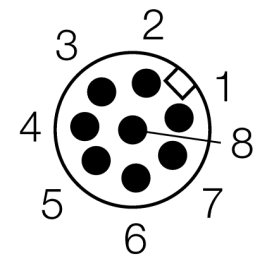

人身安全，光幕
发射器
SLPE14-1530P8

TURCK

Industrial
Automation

- 人身安全 等级4级, 请参考 EN ISO 13849-1:2008
- 4级 依据IEC 61496-1,-2
- SIL 3 符合IEC 61508
- M12 8针针座带300 mm线缆
- 防护等级IP65
- 扁平外壳无盲区
- 通过DIP开关可调扫描码
- 工作电压:24 VDC \pm 15 %
- 分辨率 14 mm
- 扫描区域1530 mm (L1)

接线图

型号	SLPE14-1530P8
货号	3083549
工作模式	反光板
发光模式	IR
波长	850 nm
Optical resolution	14 mm
最大检测范围 [mm]	0...7000 mm
Detection zone height	1530 mm
环境温度	0...+55 °C
工作电压	20...28VDC
漏波纹	< 10 % U _s
无激励电流损耗	≤ 60 mA
空载电流 I ₀	≤ 100 mA
短路保护	是
反极性保护	是
响应时间	< 37.5 ms
设计	方型, EZ-Screen LP
尺寸	26x 28x 1528 mm
外壳材料	金属, 铝, 黄
镜头	塑料, 丙烯酸
连接	接插件线缆, PVC, M12 x 1
线缆长度	300 m
防护等级	IP65
工作电压指示	LED指示灯 绿
开关状态指示	2色LED 红

Wiring accessories

型号	货号		尺寸图
DEE2R-81D	3072205	连接电缆，PVC，黄色，长度：0.31 m，M12 x 1 孔头接插件 - M12 公头接插件，8 针	
DEE2R-83D	3072206	连接电缆，PVC，黄色，长度：0.91 m，M12 x 1 孔头接插件 - M12 公头接插件，8 针	
DEE2R-88D	3072635	连接电缆，PVC，黄色，长度：2.44 m，M12 x 1 孔头接插件 - M12 公头接插件，8 针	
DEE2R-815D	3072207	连接电缆，PVC，黄色，长度：4.57 m，M12 x 1 孔头接插件 - M12 公头接插件，8 针	
DEE2R-825D	3072208	连接电缆，PVC，黄色，长度：7.62 m，M12 x 1 孔头接插件 - M12 公头接插件，8 针	
DEE2R-850D	3072209	连接电缆，PVC，黄色，长度：15.2 m，M12 x 1 孔头接插件 - M12 公头接插件，8 针	
DEE2R-875D	3072210	连接电缆，PVC，黄色，长度：22.9 m，M12 x 1 孔头接插件 - M12 公头接插件，8 针	
DEE2R-8100D	3072211	连接电缆，PVC，黄色，长度：30.5 m，M12 x 1 孔头接插件 - M12 公头接插件，8 针	
QDE-815D	3070883	连接电缆，PVC，黄色，长度：4.57 m 8针孔头 M12 x 1	
QDE-825D	3070884	连接电缆，PVC，黄色，长度：7.62 m 8针孔头 M12 x 1	
QDE-850D	3070885	连接电缆，PVC，黄色，长度：15.3 m 8针孔头 M12 x 1	

Wiring accessories

型号	货号		尺寸图
QDE-875D	3071466	连接电缆，PVC，黄色，长度：22.9 m 8针孔头 M12 x 1	
QDE-8100D	3071467	连接电缆，PVC，黄色，长度：30.5m 8针孔头 M12 x 1	
CSB-M1280M1280	3075375	Y型，PVC，黄色，8针带 2 x 0.3 m 线缆，PVC，黄色，孔头，M12 x 1，8针	
CSB-M1281M1281	3073252	Y型，PVC，黄色，长度：0.3 m 针头，M12 x 1，8针带 2 x 0.3 m 线缆，PVC，黄色，孔头，M12 x 1，8针	
CSB-M1288M1281	3073253	Y型，PVC，黄色，长度：2.5 m 针头，M12 x 1，8针带 2 x 0.3 m 线缆，PVC，黄色，孔头，M12 x 1，8针	
CSB-M12815M1281	3073254	Y型，PVC，黄色，长度：4.6 m 针头，M12 x 1，8针带 2 x 0.3 m 线缆，PVC，黄色，孔头，M12 x 1，8针	
CSB-M12825M1281	3073255	Y型，PVC，黄色，长度：7.6 m 针头，M12 x 1，8针带 2 x 0.3 m 线缆，PVC，黄色，孔头，M12 x 1，8针	