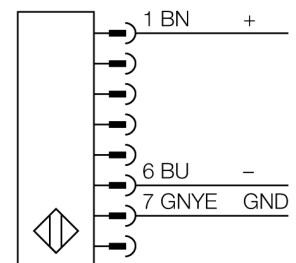

接线图

型号	SLPE14-1530P8
货号	3083549
工作模式	反光板
发光模式	IR
波长	850 nm
Optical resolution	14 mm
最大检测范围 [mm]	0...7000 mm
Detection zone height	1530 mm
环境温度	0...+55 °C
工作电压	20...28VDC
漏波纹	< 10 % U _s
无激励电流损耗	≤ 60 mA
空载电流 I ₀	≤ 100 mA
短路保护	是
反极性保护	是
响应时间	< 37.5 ms
设计	方型, EZ-Screen LP
尺寸	26x 28x 1528 mm
外壳材料	金属, 铝, 黄
镜头	塑料, 丙烯酸
连接	接插件线缆, PVC, M12 x 1
线缆长度	300 m
防护等级	IP65
工作电压指示	LED指示灯 绿
开关状态指示	2色LED 红

功能原理

高等级安全光幕式发射端与接收端集成在一起, 无盲区。在同步光电系统中, 配线是多余的。安全开关的输出信号直接与负载继电器相连, (例如: IM-TA9A) 能直接关闭设备运转。双通道开关输出设备, 双中央处理器, 完全符合人身安全防护标准ISO 13849-1。

附件

型号	货号		尺寸图
LPA-MBK-11	3082841	安装支架，保护帽，14ga不锈钢，黑色，360°可旋转，包含2 pcs 螺母	
LPA-MBK-12	3082842	安装支架，侧面安装，14ga不锈钢，黑色，+10°/-30°可旋转，包含1 pcs 螺母	
LPA-MBK-20	3082853	安装支架，墙面安装，12ga不锈钢，黑色，兼容LPA-MBK-11，包含1 pcs 螺母	
LPA-MBK-22	3082844	安装支架，墙面安装，14ga不锈钢，黑色，兼容LPA-MBK-11，包含2 pcs 螺母	

Wiring accessories

型号	货号		尺寸图
DEE2R-81D	3072205	连接电缆，PVC，黄色，长度：0.31 m，M12 x 1 孔头接插件 - M12 公头接插件，8 针	
DEE2R-83D	3072206	连接电缆，PVC，黄色，长度：0.91 m，M12 x 1 孔头接插件 - M12 公头接插件，8 针	
DEE2R-88D	3072635	连接电缆，PVC，黄色，长度：2.44 m，M12 x 1 孔头接插件 - M12 公头接插件，8 针	
DEE2R-815D	3072207	连接电缆，PVC，黄色，长度：4.57 m，M12 x 1 孔头接插件 - M12 公头接插件，8 针	
DEE2R-825D	3072208	连接电缆，PVC，黄色，长度：7.62 m，M12 x 1 孔头接插件 - M12 公头接插件，8 针	
DEE2R-850D	3072209	连接电缆，PVC，黄色，长度：15.2 m，M12 x 1 孔头接插件 - M12 公头接插件，8 针	
DEE2R-875D	3072210	连接电缆，PVC，黄色，长度：22.9 m，M12 x 1 孔头接插件 - M12 公头接插件，8 针	
DEE2R-8100D	3072211	连接电缆，PVC，黄色，长度：30.5 m，M12 x 1 孔头接插件 - M12 公头接插件，8 针	
QDE-815D	3070883	连接电缆，PVC，黄色，长度：4.57 m 8针孔头 M12 x 1	
QDE-825D	3070884	连接电缆，PVC，黄色，长度：7.62 m 8针孔头 M12 x 1	
QDE-850D	3070885	连接电缆，PVC，黄色，长度：15.3 m 8针孔头 M12 x 1	