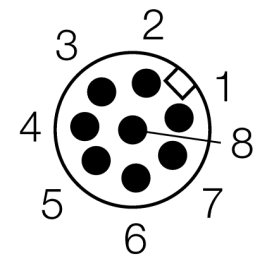

接线图

型号	SLPE14-1670P8
货号	3083550
工作模式	反光板
发光模式	IR
波长	850 nm
Optical resolution	14 mm
最大检测范围 [mm]	0...7000 mm
Detection zone height	1670 mm
环境温度	0...+55 °C
工作电压	20...28VDC
漏波纹	< 10 % U <sub>s</sub>
无激励电流损耗	≤ 60 mA
空载电流 I <sub>0</sub>	≤ 100 mA
短路保护	是
反极性保护	是
响应时间	< 40.5 ms
设计	方型, EZ-Screen LP
尺寸	26x 28x 1668 mm
外壳材料	金属, 铝, 黄
镜头	塑料, 丙烯酸
连接	接插件线缆, PVC, M12 x 1
线缆长度	300 m
防护等级	IP65
工作电压指示	LED指示灯 绿
开关状态指示	2色LED 红

Wiring accessories

型号	货号		尺寸图
DEE2R-81D	3072205	连接电缆，PVC，黄色，长度：0.31 m，M12 x 1 孔头接插件 - M12 公头接插件，8 针	
DEE2R-83D	3072206	连接电缆，PVC，黄色，长度：0.91 m，M12 x 1 孔头接插件 - M12 公头接插件，8 针	
DEE2R-88D	3072635	连接电缆，PVC，黄色，长度：2.44 m，M12 x 1 孔头接插件 - M12 公头接插件，8 针	
DEE2R-815D	3072207	连接电缆，PVC，黄色，长度：4.57 m，M12 x 1 孔头接插件 - M12 公头接插件，8 针	
DEE2R-825D	3072208	连接电缆，PVC，黄色，长度：7.62 m，M12 x 1 孔头接插件 - M12 公头接插件，8 针	
DEE2R-850D	3072209	连接电缆，PVC，黄色，长度：15.2 m，M12 x 1 孔头接插件 - M12 公头接插件，8 针	
DEE2R-875D	3072210	连接电缆，PVC，黄色，长度：22.9 m，M12 x 1 孔头接插件 - M12 公头接插件，8 针	
DEE2R-8100D	3072211	连接电缆，PVC，黄色，长度：30.5 m，M12 x 1 孔头接插件 - M12 公头接插件，8 针	
QDE-815D	3070883	连接电缆，PVC，黄色，长度：4.57 m 8针孔头 M12 x 1	
QDE-825D	3070884	连接电缆，PVC，黄色，长度：7.62 m 8针孔头 M12 x 1	
QDE-850D	3070885	连接电缆，PVC，黄色，长度：15.3 m 8针孔头 M12 x 1	

Wiring accessories

型号	货号		尺寸图
QDE-875D	3071466	连接电缆，PVC，黄色，长度：22.9 m 8针孔头 M12 x 1	
QDE-8100D	3071467	连接电缆，PVC，黄色，长度：30.5m 8针孔头 M12 x 1	
CSB-M1280M1280	3075375	Y型，PVC，黄色，8针带 2 x 0.3 m 线缆，PVC，黄色，孔头，M12 x 1，8针	
CSB-M1281M1281	3073252	Y型，PVC，黄色，长度：0.3 m 针头，M12 x 1，8针带 2 x 0.3 m 线缆，PVC，黄色，孔头，M12 x 1，8针	
CSB-M1288M1281	3073253	Y型，PVC，黄色，长度：2.5 m 针头，M12 x 1，8针带 2 x 0.3 m 线缆，PVC，黄色，孔头，M12 x 1，8针	
CSB-M12815M1281	3073254	Y型，PVC，黄色，长度：4.6 m 针头，M12 x 1，8针带 2 x 0.3 m 线缆，PVC，黄色，孔头，M12 x 1，8针	
CSB-M12825M1281	3073255	Y型，PVC，黄色，长度：7.6 m 针头，M12 x 1，8针带 2 x 0.3 m 线缆，PVC，黄色，孔头，M12 x 1，8针	