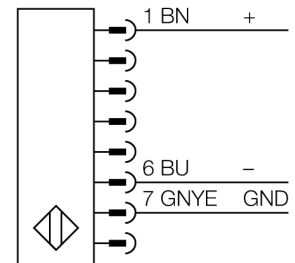

接线图

型号	SLPE14-1670P8
货号	3083550
工作模式	反光板
发光模式	IR
波长	850 nm
Optical resolution	14 mm
最大检测范围 [mm]	0...7000 mm
Detection zone height	1670 mm
环境温度	0...+55 °C
工作电压	20...28VDC
漏波纹	< 10 % U <sub>s</sub>
无激励电流损耗	≤ 60 mA
空载电流 I <sub>0</sub>	≤ 100 mA
短路保护	是
反极性保护	是
响应时间	< 40.5 ms
设计	方型, EZ-Screen LP
尺寸	26x 28x 1668 mm
外壳材料	金属, 铝, 黄
镜头	塑料, 丙烯酸
连接	接插件线缆, PVC, M12 x 1
线缆长度	300 m
防护等级	IP65
工作电压指示	LED指示灯 绿
开关状态指示	2色LED 红

功能原理

高等级安全光幕式发射端与接收端集成在一起, 无盲区。在同步光电系统中, 配线是多余的。安全开关的输出信号直接与负载继电器相连, (例如: IM-TA9A) 能直接关闭设备运转。双通道开关输出设备, 双中央处理器, 完全符合人身安全防护标准ISO 13849-1。

附件

型号	货号		尺寸图
LPA-MBK-11	3082841	安装支架，保护帽，14ga不锈钢，黑色，360°可旋转，包含2 pcs 螺母	
LPA-MBK-12	3082842	安装支架，侧面安装，14ga不锈钢，黑色，+10°/-30°可旋转，包含1 pcs 螺母	
LPA-MBK-20	3082853	安装支架，墙面安装，12ga不锈钢，黑色，兼容LPA-MBK-11，包含1 pcs 螺母	
LPA-MBK-22	3082844	安装支架，墙面安装，14ga不锈钢，黑色，兼容LPA-MBK-11，包含2 pcs 螺母	

Wiring accessories

型号	货号		尺寸图
DEE2R-81D	3072205	连接电缆，PVC，黄色，长度：0.31 m，M12 x 1 孔头接插件 - M12 公头接插件，8 针	
DEE2R-83D	3072206	连接电缆，PVC，黄色，长度：0.91 m，M12 x 1 孔头接插件 - M12 公头接插件，8 针	
DEE2R-88D	3072635	连接电缆，PVC，黄色，长度：2.44 m，M12 x 1 孔头接插件 - M12 公头接插件，8 针	
DEE2R-815D	3072207	连接电缆，PVC，黄色，长度：4.57 m，M12 x 1 孔头接插件 - M12 公头接插件，8 针	
DEE2R-825D	3072208	连接电缆，PVC，黄色，长度：7.62 m，M12 x 1 孔头接插件 - M12 公头接插件，8 针	
DEE2R-850D	3072209	连接电缆，PVC，黄色，长度：15.2 m，M12 x 1 孔头接插件 - M12 公头接插件，8 针	
DEE2R-875D	3072210	连接电缆，PVC，黄色，长度：22.9 m，M12 x 1 孔头接插件 - M12 公头接插件，8 针	
DEE2R-8100D	3072211	连接电缆，PVC，黄色，长度：30.5 m，M12 x 1 孔头接插件 - M12 公头接插件，8 针	
QDE-815D	3070883	连接电缆，PVC，黄色，长度：4.57 m 8针孔头 M12 x 1	
QDE-825D	3070884	连接电缆，PVC，黄色，长度：7.62 m 8针孔头 M12 x 1	
QDE-850D	3070885	连接电缆，PVC，黄色，长度：15.3 m 8针孔头 M12 x 1	