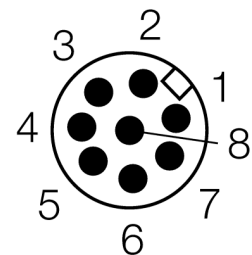

Безопасность персонала, световые завесы
Излучатель
SLPE14-1810P8

- Категория безопасности персонала 4, уровень производительности "e" по EN ISO 13849-1:2008
- Тип 4 по IEC 61496-1,-2
- SIL 3 по IEC 61508
- Кабель с разъемом "папа" M12 x 1, 8-конт., 300 мм
- Степень защиты IP65
- Плоский корпус без слепой зоны
- Скан кода настраивается с помощью DIP-переключателя
- Рабочее напряжение: 24 В DC ± 15 %
- Разрешение 14 мм
- Поле сканирования 1810 мм (L1)

Тип	SLPE14-1810P8
Идент. №	3083551
Рабочий режим	световой барьер
Тип источника света	ИК
Длина волны	850 мм
Оптическое разрешение	14 мм
Диапазон	0...7000мм
Высота зоны детектирования	1810 мм
Температура окружающей среды	0...+55°C
Рабочее напряжение	20...28В =
Остаточная пульсация	< 10 % U _н
Потребление энергии в неактивном состоянии	≤ 60 мА
Ток холостого хода I ₀	≤ 100 мА
Защита от короткого замыкания обратной полярн.	да
Время отклика	< 43.5 мс
Конструкция	прямоугольный, EZ-Screen LP
Размеры	26 x 28 x 1807 мм
Материал корпуса	Металл, AL, желтый
Линза	пластмасса, акрил
Соединение	Кабель с разъемом, ПВХ, M12 x 1
Длина кабеля	300 м
Класс защиты	IP65
Индикатор рабочего напряжения	светодиодзел.
Индикация состояния переключения	двухцветный светодиод красный

Схема подключения

Принцип действия

Световая завеса безопасности высокого разрешения состоит из излучателя и приемника без "слепой" зоны. Т.к. система синхронизируется оптически, электрическое соединение излучатель/приемник избыточно. Выходы обеспечения безопасности приемника непосредственно соединяются с нагрузочным реле (наприм. IM-TA9A) и обеспечивают немедленную остановку опасного цикла механизма. Благодаря 2-канальному мониторингу переключающего устройства и конструкции с разнообразным резервированием, а также наличию 2 контроллеров, которые друг друга взаимно контролируют, достигается безопасность персонала соотв. PLe по ISO 13849-1.