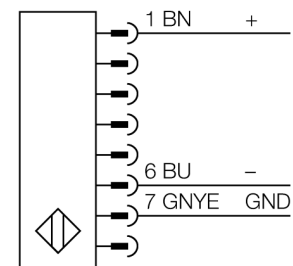

Безопасность персонала, световые завесы
Излучатель
SLPE14-1810P8

- Категория безопасности персонала 4, уровень производительности "e" по EN ISO 13849-1:2008
- Тип 4 по IEC 61496-1,-2
- SIL 3 по IEC 61508
- Кабель с разъемом "папа" M12 x 1, 8-конт., 300 мм
- Степень защиты IP65
- Плоский корпус без слепой зоны
- Скан кода настраивается с помощью DIP-переключателя
- Рабочее напряжение: 24 В DC ± 15 %
- Разрешение 14 мм
- Поле сканирования 1810 мм (L1)

Тип	SLPE14-1810P8
Идент. №	3083551
Рабочий режим	световой барьер
Тип источника света	ИК
Длина волны	850 мм
Оптическое разрешение	14 мм
Диапазон	0...7000мм
Высота зоны детектирования	1810 мм
Температура окружающей среды	0...+55°C
Рабочее напряжение	20...28В =
Остаточная пульсация	< 10 % U _н
Потребление энергии в неактивном состоянии	≤ 60 мА
Ток холостого хода I ₀	≤ 100 мА
Защита от короткого замыкания обратной полярн.	да
Время отклика	< 43.5 мс
Конструкция	прямоугольный, EZ-Screen LP
Размеры	26 x 28 x 1807 мм
Материал корпуса	Металл, AL, желтый
Линза	пластмасса, акрил
Соединение	Кабель с разъемом, ПВХ, M12 x 1
Длина кабеля	300 м
Класс защиты	IP65
Индикатор рабочего напряжения	светодиодзел.
Индикация состояния переключения	двухцветный светодиод красный

Схема подключения

Принцип действия

Световая завеса безопасности высокого разрешения состоит из излучателя и приемника без "слепой" зоны. Т.к. система синхронизируется оптически, электрическое соединение излучатель/приемник избыточно. Выходы обеспечения безопасности приемника непосредственно соединяются с нагрузочным реле (наприм. IM-TA9A) и обеспечивают немедленную остановку опасного цикла механизма. Благодаря 2-канальному мониторингу переключающего устройства и конструкции с разнообразным резервированием, а также наличию 2 контроллеров, которые друг друга взаимно контролируют, достигается безопасность персонала соотв. PLe по ISO 13849-1.