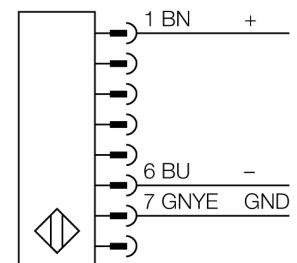

人身安全，光幕
发射器
SLPE14-1810P8

TURCK

Industrial
Automation

- 人身安全 等级4级, 请参考 EN ISO 13849-1:2008
- 4级 依据IEC 61496-1,-2
- SIL 3 符合IEC 61508
- M12 8针针座带300 mm线缆
- 防护等级IP65
- 扁平外壳无盲区
- 通过DIP开关可调扫描码
- 工作电压:24 VDC ± 15 %
- 分辨率 14 mm
- 扫描区域1810 mm (L1)

接线图

型号	SLPE14-1810P8
货号	3083551
工作模式	反光板
发光模式	IR
波长	850 nm
Optical resolution	14 mm
最大检测范围 [mm]	0...7000 mm
Detection zone height	1810 mm
环境温度	0...+55 °C
工作电压	20...28VDC
漏波纹	< 10 % U _s
无激励电流损耗	≤ 60 mA
空载电流 I ₀	≤ 100 mA
短路保护	是
反极性保护	是
响应时间	< 43.5 ms
设计	方型, EZ-Screen LP
尺寸	26x 28x 1807 mm
外壳材料	金属, 铝, 黄
镜头	塑料, 丙烯酸
连接	接插件线缆, PVC, M12 x 1
线缆长度	300 m
防护等级	IP65
工作电压指示	LED指示灯 绿
开关状态指示	2色LED 红

功能原理

高等级安全光幕式发射端与接收端集成在一起, 无盲区。在同步光电系统中, 配线是多余的。安全开关的输出信号直接与负载继电器相连, (例如: IM-TA9A) 能直接关闭设备运转。双通道开关输出设备, 双中央处理器, 完全符合人身安全防护标准 ISO 13849-1。

附件

型号	货号		尺寸图
LPA-MBK-11	3082841	安装支架，保护帽，14ga不锈钢，黑色，360°可旋转，包含2 pcs 螺母	
LPA-MBK-12	3082842	安装支架，侧面安装，14ga不锈钢，黑色，+10°/-30°可旋转，包含1 pcs 螺母	
LPA-MBK-20	3082853	安装支架，墙面安装，12ga不锈钢，黑色，兼容LPA-MBK-11，包含1 pcs 螺母	
LPA-MBK-22	3082844	安装支架，墙面安装，14ga不锈钢，黑色，兼容LPA-MBK-11，包含2 pcs 螺母	

Wiring accessories

型号	货号		尺寸图
DEE2R-81D	3072205	连接电缆，PVC，黄色，长度：0.31 m，M12 x 1 孔头接插件 - M12 公头接插件，8 针	
DEE2R-83D	3072206	连接电缆，PVC，黄色，长度：0.91 m，M12 x 1 孔头接插件 - M12 公头接插件，8 针	
DEE2R-88D	3072635	连接电缆，PVC，黄色，长度：2.44 m，M12 x 1 孔头接插件 - M12 公头接插件，8 针	
DEE2R-815D	3072207	连接电缆，PVC，黄色，长度：4.57 m，M12 x 1 孔头接插件 - M12 公头接插件，8 针	
DEE2R-825D	3072208	连接电缆，PVC，黄色，长度：7.62 m，M12 x 1 孔头接插件 - M12 公头接插件，8 针	
DEE2R-850D	3072209	连接电缆，PVC，黄色，长度：15.2 m，M12 x 1 孔头接插件 - M12 公头接插件，8 针	
DEE2R-875D	3072210	连接电缆，PVC，黄色，长度：22.9 m，M12 x 1 孔头接插件 - M12 公头接插件，8 针	
DEE2R-8100D	3072211	连接电缆，PVC，黄色，长度：30.5 m，M12 x 1 孔头接插件 - M12 公头接插件，8 针	
QDE-815D	3070883	连接电缆，PVC，黄色，长度：4.57 m 8针孔头 M12 x 1	
QDE-825D	3070884	连接电缆，PVC，黄色，长度：7.62 m 8针孔头 M12 x 1	
QDE-850D	3070885	连接电缆，PVC，黄色，长度：15.3 m 8针孔头 M12 x 1	