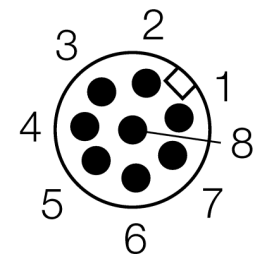

人身安全，光幕
发射器
SLPE14-1810P8

TURCK

Industrial
Automation

- 人身安全 等级4级, 请参考 EN ISO 13849-1:2008
- 4级 依据IEC 61496-1,-2
- SIL 3 符合IEC 61508
- M12 8针针座带300 mm线缆
- 防护等级IP65
- 扁平外壳无盲区
- 通过DIP开关可调扫描码
- 工作电压:24 VDC ± 15 %
- 分辨率 14 mm
- 扫描区域1810 mm (L1)

接线图

型号	SLPE14-1810P8
货号	3083551
工作模式	反光板
发光模式	IR
波长	850 nm
Optical resolution	14 mm
最大检测范围 [mm]	0...7000 mm
Detection zone height	1810 mm
环境温度	0...+55 °C
工作电压	20...28VDC
漏波纹	< 10 % U _s
无激励电流损耗	≤ 60 mA
空载电流 I ₀	≤ 100 mA
短路保护	是
反极性保护	是
响应时间	< 43.5 ms
设计	方型, EZ-Screen LP
尺寸	26x 28x 1807 mm
外壳材料	金属, 铝, 黄
镜头	塑料, 丙烯酸
连接	接插件线缆, PVC, M12 x 1
线缆长度	300 m
防护等级	IP65
工作电压指示	LED指示灯 绿
开关状态指示	2色LED 红

Wiring accessories

型号	货号		尺寸图
DEE2R-81D	3072205	连接电缆，PVC，黄色，长度：0.31 m，M12 x 1 孔头接插件 - M12 公头接插件，8 针	
DEE2R-83D	3072206	连接电缆，PVC，黄色，长度：0.91 m，M12 x 1 孔头接插件 - M12 公头接插件，8 针	
DEE2R-88D	3072635	连接电缆，PVC，黄色，长度：2.44 m，M12 x 1 孔头接插件 - M12 公头接插件，8 针	
DEE2R-815D	3072207	连接电缆，PVC，黄色，长度：4.57 m，M12 x 1 孔头接插件 - M12 公头接插件，8 针	
DEE2R-825D	3072208	连接电缆，PVC，黄色，长度：7.62 m，M12 x 1 孔头接插件 - M12 公头接插件，8 针	
DEE2R-850D	3072209	连接电缆，PVC，黄色，长度：15.2 m，M12 x 1 孔头接插件 - M12 公头接插件，8 针	
DEE2R-875D	3072210	连接电缆，PVC，黄色，长度：22.9 m，M12 x 1 孔头接插件 - M12 公头接插件，8 针	
DEE2R-8100D	3072211	连接电缆，PVC，黄色，长度：30.5 m，M12 x 1 孔头接插件 - M12 公头接插件，8 针	
QDE-815D	3070883	连接电缆，PVC，黄色，长度：4.57 m 8针孔头 M12 x 1	
QDE-825D	3070884	连接电缆，PVC，黄色，长度：7.62 m 8针孔头 M12 x 1	
QDE-850D	3070885	连接电缆，PVC，黄色，长度：15.3 m 8针孔头 M12 x 1	

Wiring accessories

型号	货号		尺寸图
QDE-875D	3071466	连接电缆，PVC，黄色，长度：22.9 m 8针孔头 M12 x 1	
QDE-8100D	3071467	连接电缆，PVC，黄色，长度：30.5m 8针孔头 M12 x 1	
CSB-M1280M1280	3075375	Y型，PVC，黄色，8针带 2 x 0.3 m 线缆，PVC，黄色，孔头，M12 x 1，8针	
CSB-M1281M1281	3073252	Y型，PVC，黄色，长度：0.3 m 针头，M12 x 1，8针带 2 x 0.3 m 线缆，PVC，黄色，孔头，M12 x 1，8针	
CSB-M1288M1281	3073253	Y型，PVC，黄色，长度：2.5 m 针头，M12 x 1，8针带 2 x 0.3 m 线缆，PVC，黄色，孔头，M12 x 1，8针	
CSB-M12815M1281	3073254	Y型，PVC，黄色，长度：4.6 m 针头，M12 x 1，8针带 2 x 0.3 m 线缆，PVC，黄色，孔头，M12 x 1，8针	
CSB-M12825M1281	3073255	Y型，PVC，黄色，长度：7.6 m 针头，M12 x 1，8针带 2 x 0.3 m 线缆，PVC，黄色，孔头，M12 x 1，8针	