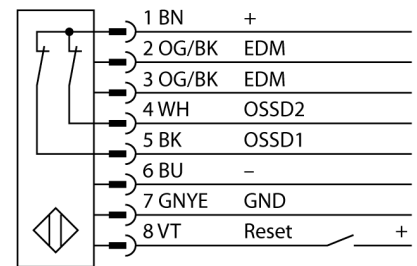

人身安全，光幕
接收器
SLPR14-270P8

TURCK

Industrial
Automation

- 人身安全 等级4级, 请参考 EN ISO 13849-1:2008
- 4级 依据IEC 61496-1,-2
- SIL 3 符合IEC 61508
- M12 8针针座带300 mm线缆
- 防护等级IP65
- 扁平外壳无盲区
- 通过DIP开关调节
- 分辨率会降低
- 防水功能
- 工作电压:24 VDC ± 15 %
- 分辨率14 mm
- 扫描区域270 mm (L1)

型号	SLPR14-270P8
货号	3083552
工作模式	反光板
Optical resolution	14 mm
最大检测范围 [mm]	0...7000 mm
Detection zone height	270 mm
环境温度	0...+55 °C
工作电压	20...28VDC
漏波纹	< 10 % U _s
无激励电流损耗	≤ 150 mA
空载电流 I ₀	≤ 275 mA
短路保护	是
反极性保护	是
输出性能	2路常闭, 双路PNP输出
电流输出	0...500mA
响应时间	< 10.5 ms
设计	方型, EZ-Screen LP
尺寸	26x 28x 270 mm
外壳材料	金属, 铝, 黄
镜头	塑料, 丙烯酸
连接	接插件线缆, PVC, M12 x 1
线缆长度	300 m
防护等级	IP65
工作电压指示	LED指示灯 绿
开关状态指示	2色LED 红

接线图

功能原理

高等级安全光幕式发射端与接收端集成在一起, 无盲区。在同步光电系统中, 配线是多余的。安全开关的输出信号直接与负载继电器相连, (例如: IM-TA9A) 能直接关闭设备运转。双通道开关输出设备, 双中央处理器, 完全符合人身安全防护标准ISO 13849-1。

附件

型号	货号		尺寸图
LPA-MBK-11	3082841	安装支架，保护帽，14ga不锈钢，黑色，360°可旋转，包含2 pcs 螺母	
LPA-MBK-12	3082842	安装支架，侧面安装，14ga不锈钢，黑色，+10°/-30°可旋转，包含1 pcs 螺母	
LPA-MBK-20	3082853	安装支架，墙面安装，12ga不锈钢，黑色，兼容LPA-MBK-11，包含1 pcs 螺母	
LPA-MBK-22	3082844	安装支架，墙面安装，14ga不锈钢，黑色，兼容LPA-MBK-11，包含2 pcs 螺母	

Wiring accessories

型号	货号		尺寸图
DEE2R-81D	3072205	连接电缆，PVC，黄色，长度：0.31 m，M12 x 1 孔头接插件 - M12 公头接插件，8 针	
DEE2R-83D	3072206	连接电缆，PVC，黄色，长度：0.91 m，M12 x 1 孔头接插件 - M12 公头接插件，8 针	
DEE2R-88D	3072635	连接电缆，PVC，黄色，长度：2.44 m，M12 x 1 孔头接插件 - M12 公头接插件，8 针	
DEE2R-815D	3072207	连接电缆，PVC，黄色，长度：4.57 m，M12 x 1 孔头接插件 - M12 公头接插件，8 针	
DEE2R-825D	3072208	连接电缆，PVC，黄色，长度：7.62 m，M12 x 1 孔头接插件 - M12 公头接插件，8 针	
DEE2R-850D	3072209	连接电缆，PVC，黄色，长度：15.2 m，M12 x 1 孔头接插件 - M12 公头接插件，8 针	
DEE2R-875D	3072210	连接电缆，PVC，黄色，长度：22.9 m，M12 x 1 孔头接插件 - M12 公头接插件，8 针	
DEE2R-8100D	3072211	连接电缆，PVC，黄色，长度：30.5 m，M12 x 1 孔头接插件 - M12 公头接插件，8 针	
QDE-815D	3070883	连接电缆，PVC，黄色，长度：4.57 m 8针孔头 M12 x 1	
QDE-825D	3070884	连接电缆，PVC，黄色，长度：7.62 m 8针孔头 M12 x 1	
QDE-850D	3070885	连接电缆，PVC，黄色，长度：15.3 m 8针孔头 M12 x 1	