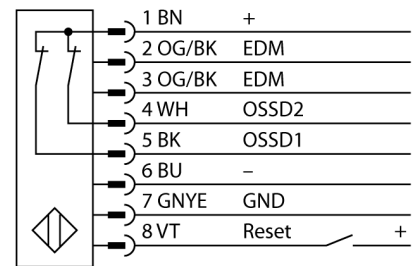

Aansluitschema

Funcieprincipe

Het lichtgordijn voor personenbeveiliging met hoge resolutie zonder dode zone bestaat uit een zender en ontvanger. Aangezien het systeem optisch gesynchroniseerd wordt, is er geen bedrading tussen de zender en ontvanger vereist. De veiligheidsschakeluitgangen van de ontvanger worden direct met een lastrelais (b.v. IM-T9A) verbonden en doen de gevaarlijke machinecyclus onmiddellijk stoppen. Via de tweekanale bewaking van het schakelapparaat en de diversitair redundante opbouw, waarbij twee processoren een wederzijdse controle tot stand brengen, wordt aan de personenbeveiligingscategorie PLe volgens ISO 13849-1 voldaan.