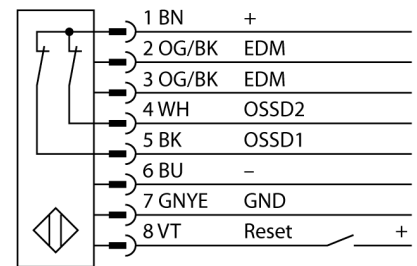

人身安全，光幕
接收器
SLPR14-410P8

TURCK

Industrial
Automation

- 人身安全 等级4级, 请参考 EN ISO 13849-1:2008
- 4级 依据IEC 61496-1,-2
- SIL 3 符合IEC 61508
- M12 8针针座带300 mm线缆
- 防护等级IP65
- 扁平外壳无盲区
- 通过DIP开关调节
- 分辨率会降低
- 防水功能
- 工作电压:24 VDC ± 15 %
- 分辨率14 mm
- 扫描区域410 mm (L1)

型号	SLPR14-410P8
货号	3083553
工作模式	反光板
Optical resolution	14 mm
最大检测范围 [mm]	0...7000 mm
Detection zone height	410 mm
环境温度	0...+55 °C
工作电压	20...28VDC
漏波纹	< 10 % U _s
无激励电流损耗	≤ 150 mA
空载电流 I ₀	≤ 275 mA
短路保护	是
反极性保护	是
输出性能	2路常闭, 双路PNP输出
电流输出	0...500mA
响应时间	< 13.5 ms
设计	方型, EZ-Screen LP
尺寸	26x 28x 410 mm
外壳材料	金属, 铝, 黄
镜头	塑料, 丙烯酸
连接	接插件线缆, PVC, M12 x 1
线缆长度	300 m
防护等级	IP65
工作电压指示	LED指示灯 绿
开关状态指示	2色LED 红

接线图

功能原理

高等级安全光幕式发射端与接收端集成在一起, 无盲区。在同步光电系统中, 配线是多余的。安全开关的输出信号直接与负载继电器相连, (例如: IM-TA9A) 能直接关闭设备运转。双通道开关输出设备, 双中央处理器, 完全符合人身安全防护标准ISO 13849-1。

附件

型号	货号		尺寸图
LPA-MBK-11	3082841	安装支架，保护帽，14ga不锈钢，黑色，360°可旋转，包含2 pcs 螺母	
LPA-MBK-12	3082842	安装支架，侧面安装，14ga不锈钢，黑色，+10°/-30°可旋转，包含1 pcs 螺母	
LPA-MBK-20	3082853	安装支架，墙面安装，12ga不锈钢，黑色，兼容LPA-MBK-11，包含1 pcs 螺母	
LPA-MBK-22	3082844	安装支架，墙面安装，14ga不锈钢，黑色，兼容LPA-MBK-11，包含2 pcs 螺母	

Wiring accessories

型号	货号		尺寸图
DEE2R-81D	3072205	连接电缆，PVC，黄色，长度：0.31 m，M12 x 1 孔头接插件 - M12 公头接插件，8 针	
DEE2R-83D	3072206	连接电缆，PVC，黄色，长度：0.91 m，M12 x 1 孔头接插件 - M12 公头接插件，8 针	
DEE2R-88D	3072635	连接电缆，PVC，黄色，长度：2.44 m，M12 x 1 孔头接插件 - M12 公头接插件，8 针	
DEE2R-815D	3072207	连接电缆，PVC，黄色，长度：4.57 m，M12 x 1 孔头接插件 - M12 公头接插件，8 针	
DEE2R-825D	3072208	连接电缆，PVC，黄色，长度：7.62 m，M12 x 1 孔头接插件 - M12 公头接插件，8 针	
DEE2R-850D	3072209	连接电缆，PVC，黄色，长度：15.2 m，M12 x 1 孔头接插件 - M12 公头接插件，8 针	
DEE2R-875D	3072210	连接电缆，PVC，黄色，长度：22.9 m，M12 x 1 孔头接插件 - M12 公头接插件，8 针	
DEE2R-8100D	3072211	连接电缆，PVC，黄色，长度：30.5 m，M12 x 1 孔头接插件 - M12 公头接插件，8 针	
QDE-815D	3070883	连接电缆，PVC，黄色，长度：4.57 m 8针孔头 M12 x 1	
QDE-825D	3070884	连接电缆，PVC，黄色，长度：7.62 m 8针孔头 M12 x 1	
QDE-850D	3070885	连接电缆，PVC，黄色，长度：15.3 m 8针孔头 M12 x 1	