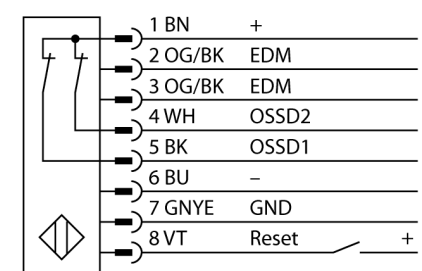

人身安全，光幕
接收器
SLPR14-550P8

- 人身安全 等级4级, 请参考 EN ISO 13849-1:2008
- 4级 依据IEC 61496-1,-2
- SIL 3 符合IEC 61508
- M12 8针针座带300 mm线缆
- 防护等级IP65
- 扁平外壳无盲区
- 通过DIP开关调节
- 分辨率会降低
- 防水功能
- 工作电压:24 VDC ± 15 %
- 分辨率14 mm
- 扫描区域550 mm (L1)

型号	SLPR14-550P8
货号	3083554
工作模式	反光板
Optical resolution	14 mm
最大检测范围 [mm]	0...7000 mm
Detection zone height	550 mm
环境温度	0...+55 °C
工作电压	20...28VDC
漏波纹	< 10 % U _s
无激励电流损耗	≤ 150 mA
空载电流 I ₀	≤ 275 mA
短路保护	是
反极性保护	是
输出性能	2路常闭, 双路PNP输出
电流输出	0...500mA
响应时间	< 16.5 ms
设计	方型, EZ-Screen LP
尺寸	26x 28x 549 mm
外壳材料	金属, 铝, 黄
镜头	塑料, 丙烯酸
连接	接插件线缆, PVC, M12 x 1
线缆长度	300 m
防护等级	IP65
工作电压指示	LED指示灯 绿
开关状态指示	2色LED 红

接线图

功能原理

高等级安全光幕式发射端与接收端集成在一起, 无盲区。在同步光电系统中, 配线是多余的。安全开关的输出信号直接与负载继电器相连, (例如: IM-TA9A) 能直接关闭设备运转。双通道开关输出设备, 双中央处理器, 完全符合人身安全防护标准ISO 13849-1。

附件

型号	货号		尺寸图
LPA-MBK-11	3082841	安装支架，保护帽，14ga不锈钢，黑色，360°可旋转，包含2 pcs 螺母	
LPA-MBK-12	3082842	安装支架，侧面安装，14ga不锈钢，黑色，+10°/-30°可旋转，包含1 pcs 螺母	
LPA-MBK-20	3082853	安装支架，墙面安装，12ga不锈钢，黑色，兼容LPA-MBK-11，包含1 pcs 螺母	
LPA-MBK-22	3082844	安装支架，墙面安装，14ga不锈钢，黑色，兼容LPA-MBK-11，包含2 pcs 螺母	

Wiring accessories

型号	货号		尺寸图
DEE2R-81D	3072205	连接电缆，PVC，黄色，长度：0.31 m，M12 x 1 孔头接插件 - M12 公头接插件，8 针	
DEE2R-83D	3072206	连接电缆，PVC，黄色，长度：0.91 m，M12 x 1 孔头接插件 - M12 公头接插件，8 针	
DEE2R-88D	3072635	连接电缆，PVC，黄色，长度：2.44 m，M12 x 1 孔头接插件 - M12 公头接插件，8 针	
DEE2R-815D	3072207	连接电缆，PVC，黄色，长度：4.57 m，M12 x 1 孔头接插件 - M12 公头接插件，8 针	
DEE2R-825D	3072208	连接电缆，PVC，黄色，长度：7.62 m，M12 x 1 孔头接插件 - M12 公头接插件，8 针	
DEE2R-850D	3072209	连接电缆，PVC，黄色，长度：15.2 m，M12 x 1 孔头接插件 - M12 公头接插件，8 针	
DEE2R-875D	3072210	连接电缆，PVC，黄色，长度：22.9 m，M12 x 1 孔头接插件 - M12 公头接插件，8 针	
DEE2R-8100D	3072211	连接电缆，PVC，黄色，长度：30.5 m，M12 x 1 孔头接插件 - M12 公头接插件，8 针	
QDE-815D	3070883	连接电缆，PVC，黄色，长度：4.57 m 8针孔头 M12 x 1	
QDE-825D	3070884	连接电缆，PVC，黄色，长度：7.62 m 8针孔头 M12 x 1	
QDE-850D	3070885	连接电缆，PVC，黄色，长度：15.3 m 8针孔头 M12 x 1	