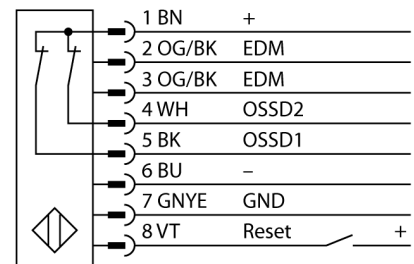

**Lichtgordijn voor personenbeveiliging
ontvanger
SLPR14-690P8**

- personenbeschermingsgraad Cat 4 PL e volgens EN ISO 13849-1:2008
- type 4 volgens IEC 61496-1,-2
- SIL 3 volgens IEC 61508
- kabel met connector, 300 mm, M12x1, 8-polig
- beschermingsgraad IP65
- vlakke behuizing zonder dode zone
- instelling via DIP-switch
- instelling gereduceerde resolutie
- blanking functie
- bedrijfsspanning: 24 VDC ± 15 %
- resolutie 14 mm
- bewakingshoogte 690 mm (L1)

Aansluitschema

Functieprincipe

Het lichtgordijn voor personenbeveiliging met hoge resolutie zonder dode zone bestaat uit een zender en ontvanger. Aangezien het systeem optisch gesynchroniseerd wordt, is er geen bedrading tussen de zender en ontvanger vereist. De veiligheidsschakeluitgangen van de ontvanger worden direct met een lastrelais (b.v. IM-T9A) verbonden en doen de gevaarlijke machinecyclus onmiddellijk stoppen. Via de tweekanale bewaking van het schakelapparaat en de diversitair redundante opbouw, waarbij twee processoren een wederzijdse controle tot stand brengen, wordt aan de personenbeveiligingscategorie PLe volgens ISO 13849-1 voldaan.