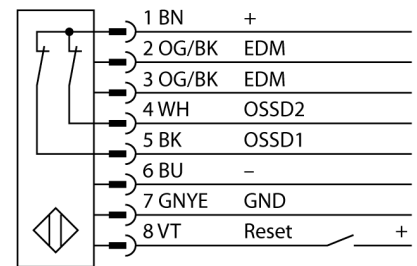

人身安全，光幕
接收器
SLPR14-690P8

TURCK

Industrial
Automation

- 人身安全 等级4级, 请参考 EN ISO 13849-1:2008
- 4级 依据IEC 61496-1,-2
- SIL 3 符合IEC 61508
- M12 8针针座带300 mm线缆
- 防护等级IP65
- 扁平外壳无盲区
- 通过DIP开关调节
- 分辨率会降低
- 防水功能
- 工作电压:24 VDC ± 15 %
- 分辨率14 mm
- 扫描区域690 mm (L1)

型号	SLPR14-690P8
货号	3083555
工作模式	反光板
Optical resolution	14 mm
最大检测范围 [mm]	0...7000 mm
Detection zone height	690 mm
环境温度	0...+55 °C
工作电压	20...28VDC
漏波纹	< 10 % U _s
无激励电流损耗	≤ 150 mA
空载电流 I ₀	≤ 275 mA
短路保护	是
反极性保护	是
输出性能	2路常闭, 双路PNP输出
电流输出	0...500mA
响应时间	< 19.5 ms
设计	方型, EZ-Screen LP
尺寸	26x 28x 689 mm
外壳材料	金属, 铝, 黄
镜头	塑料, 丙烯酸
连接	接插件线缆, PVC, M12 x 1
线缆长度	300 m
防护等级	IP65
工作电压指示	LED指示灯 绿
开关状态指示	2色LED 红

接线图

功能原理

高等级安全光幕式发射端与接收端集成在一起, 无盲区。在同步光电系统中, 配线是多余的。安全开关的输出信号直接与负载继电器相连, (例如: IM-TA9A) 能直接关闭设备运转。双通道开关输出设备, 双中央处理器, 完全符合人身安全防护标准ISO 13849-1。

附件

型号	货号		尺寸图
LPA-MBK-11	3082841	安装支架，保护帽，14ga不锈钢，黑色，360°可旋转，包含2 pcs 螺母	
LPA-MBK-12	3082842	安装支架，侧面安装，14ga不锈钢，黑色，+10°/-30°可旋转，包含1 pcs 螺母	
LPA-MBK-20	3082853	安装支架，墙面安装，12ga不锈钢，黑色，兼容LPA-MBK-11，包含1 pcs 螺母	
LPA-MBK-22	3082844	安装支架，墙面安装，14ga不锈钢，黑色，兼容LPA-MBK-11，包含2 pcs 螺母	

Wiring accessories

型号	货号		尺寸图
DEE2R-81D	3072205	连接电缆，PVC，黄色，长度：0.31 m，M12 x 1 孔头接插件 - M12 公头接插件，8 针	
DEE2R-83D	3072206	连接电缆，PVC，黄色，长度：0.91 m，M12 x 1 孔头接插件 - M12 公头接插件，8 针	
DEE2R-88D	3072635	连接电缆，PVC，黄色，长度：2.44 m，M12 x 1 孔头接插件 - M12 公头接插件，8 针	
DEE2R-815D	3072207	连接电缆，PVC，黄色，长度：4.57 m，M12 x 1 孔头接插件 - M12 公头接插件，8 针	
DEE2R-825D	3072208	连接电缆，PVC，黄色，长度：7.62 m，M12 x 1 孔头接插件 - M12 公头接插件，8 针	
DEE2R-850D	3072209	连接电缆，PVC，黄色，长度：15.2 m，M12 x 1 孔头接插件 - M12 公头接插件，8 针	
DEE2R-875D	3072210	连接电缆，PVC，黄色，长度：22.9 m，M12 x 1 孔头接插件 - M12 公头接插件，8 针	
DEE2R-8100D	3072211	连接电缆，PVC，黄色，长度：30.5 m，M12 x 1 孔头接插件 - M12 公头接插件，8 针	
QDE-815D	3070883	连接电缆，PVC，黄色，长度：4.57 m 8针孔头 M12 x 1	
QDE-825D	3070884	连接电缆，PVC，黄色，长度：7.62 m 8针孔头 M12 x 1	
QDE-850D	3070885	连接电缆，PVC，黄色，长度：15.3 m 8针孔头 M12 x 1	