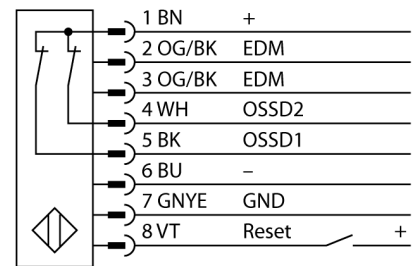

**Lichtgordijn voor personenbeveiliging
ontvanger
SLPR14-830P8**

- personenbeschermingsgraad Cat 4 PL e volgens EN ISO 13849-1:2008
- type 4 volgens IEC 61496-1,-2
- SIL 3 volgens IEC 61508
- kabel met connector, 300 mm, M12x1, 8-polig
- beschermingsgraad IP65
- vlakke behuizing zonder dode zone
- instelling via DIP-switch
- instelling gereduceerde resolutie
- blanking functie
- bedrijfsspanning: 24 VDC ± 15 %
- resolutie 14 mm
- bewakingshoogte 830 mm (L1)

Type	SLPR14-830P8
Ident no.	3083556
Systeemuitvoering	lichtgordijn
Optische resolutie	14 mm
Reikwijdte	0...7000mm
Hoogte bewakingsveld	830 mm
Omgevingstemperatuur	0...+55 °C
Bedrijfsspanning U_s	20...28 VDC
Restriempspanning	< 10 % U _s
Stroomopname niet-bedempt	≤ 150 mA
Eigen stroomopname I _o	≤ 275 mA
Kortsluitbeveiliging	ja
Ompoolbeveiliging	ja
Uitgangsfunctie	2x N.C., 2 x PNP
Stroomuitgang	0...500mA
Aanspreektijd	< 22.5 ms
Bouwvorm	rechthoekig, EZ-Screen LP
Afmetingen	26 x 28 x 829 mm
Materiaal behuizing	metaal, AL, geel
Lens	kunststof, acryl
Aansluiting	kabel met connector, PVC, M12 x 1
Kabellengte	300 m
Beschermingsgraad	IP65
Bedrijfsspanningsindicatie	LEDgroen
Schakeltoestandsindicatie	2-kleuren-LEDrood

Aansluitschema

Funcieprincipe

Het lichtgordijn voor personenbeveiliging met hoge resolutie zonder dode zone bestaat uit een zender en ontvanger. Aangezien het systeem optisch gesynchroniseerd wordt, is er geen bedrading tussen de zender en ontvanger vereist. De veiligheidsschakeluitgangen van de ontvanger worden direct met een lastrelais (b.v. IM-T9A) verbonden en doen de gevaarlijke machinecyclus onmiddellijk stoppen. Via de tweekanale bewaking van het schakelapparaat en de diversitair redundante opbouw, waarbij twee processoren een wederzijdse controle tot stand brengen, wordt aan de personenbeveiligingscategorie PLe volgens ISO 13849-1 voldaan.