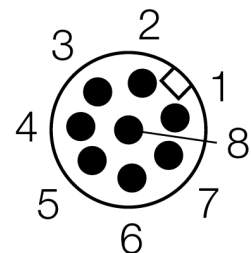

Schemat podłączenia

Zasada działania

Kurtyna bezpieczeństwa wysokiej rozdzielczości składa się z nadajnika i odbiornika, które nie posiadają stref martwych. Ze względu na synchronizację optyczną systemu okablowanie nadajnika/odbiornika jest redundantne. Wyjścia bezpieczne odbiornika podłącza się bezpośrednio do przełącznika bezpieczeństwa (np. IM-T-9A), który w razie wyzwolenia natychmiast zatrzymuje niebezpieczny ruch maszyny. Urządzenie wyposażone w 2-kanalowy monitoring, zaprojektowane w zgodzie z wymogami redundancji oraz z wzajemnie się kontrolującymi mikroprocesorami spełnia wymagania kategorii bezpieczeństwa PLe zgodnej z ISO 13849-1.