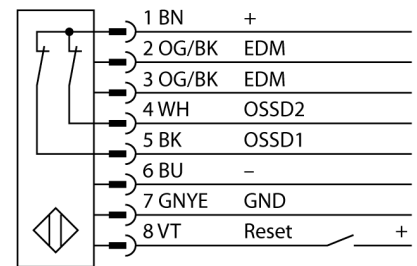

人身安全，光幕
接收器
SLPR14-970P8

TURCK

Industrial
Automation

- 人身安全 等级4级, 请参考 EN ISO 13849-1:2008
- 4级 依据IEC 61496-1,-2
- SIL 3 符合IEC 61508
- M12 8针针座带300 mm线缆
- 防护等级IP65
- 扁平外壳无盲区
- 通过DIP开关调节
- 分辨率会降低
- 防水功能
- 工作电压:24 VDC ± 15 %
- 分辨率14 mm
- 扫描区域970 mm (L1)

型号	SLPR14-970P8
货号	3083557
工作模式	反光板
Optical resolution	14 mm
最大检测范围 [mm]	0...7000 mm
Detection zone height	970 mm
环境温度	0...+55 °C
工作电压	20...28VDC
漏波纹	< 10 % U _s
无激励电流损耗	≤ 150 mA
空载电流 I ₀	≤ 275 mA
短路保护	是
反极性保护	是
输出性能	2路常闭, 双路PNP输出
电流输出	0...500mA
响应时间	< 25.5 ms
设计	方型, EZ-Screen LP
尺寸	26x 28x 969 mm
外壳材料	金属, 铝, 黄
镜头	塑料, 丙烯酸
连接	接插件线缆, PVC, M12 x 1
线缆长度	300 m
防护等级	IP65
工作电压指示	LED指示灯 绿
开关状态指示	2色LED 红

接线图

功能原理

高等级安全光幕式发射端与接收端集成在一起, 无盲区。在同步光电系统中, 配线是多余的。安全开关的输出信号直接与负载继电器相连, (例如: IM-TA9A) 能直接关闭设备运转。双通道开关输出设备, 双中央处理器, 完全符合人身安全防护标准ISO 13849-1。

附件

型号	货号		尺寸图
LPA-MBK-11	3082841	安装支架，保护帽，14ga不锈钢，黑色，360°可旋转，包含2 pcs 螺母	
LPA-MBK-12	3082842	安装支架，侧面安装，14ga不锈钢，黑色，+10°/-30°可旋转，包含1 pcs 螺母	
LPA-MBK-20	3082853	安装支架，墙面安装，12ga不锈钢，黑色，兼容LPA-MBK-11，包含1 pcs 螺母	
LPA-MBK-22	3082844	安装支架，墙面安装，14ga不锈钢，黑色，兼容LPA-MBK-11，包含2 pcs 螺母	

Wiring accessories

型号	货号		尺寸图
DEE2R-81D	3072205	连接电缆，PVC，黄色，长度：0.31 m，M12 x 1 孔头接插件 - M12 公头接插件，8 针	
DEE2R-83D	3072206	连接电缆，PVC，黄色，长度：0.91 m，M12 x 1 孔头接插件 - M12 公头接插件，8 针	
DEE2R-88D	3072635	连接电缆，PVC，黄色，长度：2.44 m，M12 x 1 孔头接插件 - M12 公头接插件，8 针	
DEE2R-815D	3072207	连接电缆，PVC，黄色，长度：4.57 m，M12 x 1 孔头接插件 - M12 公头接插件，8 针	
DEE2R-825D	3072208	连接电缆，PVC，黄色，长度：7.62 m，M12 x 1 孔头接插件 - M12 公头接插件，8 针	
DEE2R-850D	3072209	连接电缆，PVC，黄色，长度：15.2 m，M12 x 1 孔头接插件 - M12 公头接插件，8 针	
DEE2R-875D	3072210	连接电缆，PVC，黄色，长度：22.9 m，M12 x 1 孔头接插件 - M12 公头接插件，8 针	
DEE2R-8100D	3072211	连接电缆，PVC，黄色，长度：30.5 m，M12 x 1 孔头接插件 - M12 公头接插件，8 针	
QDE-815D	3070883	连接电缆，PVC，黄色，长度：4.57 m 8针孔头 M12 x 1	
QDE-825D	3070884	连接电缆，PVC，黄色，长度：7.62 m 8针孔头 M12 x 1	
QDE-850D	3070885	连接电缆，PVC，黄色，长度：15.3 m 8针孔头 M12 x 1	