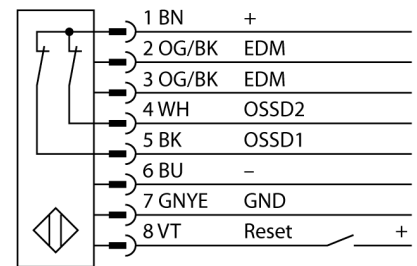

人身安全，光幕  
接收器  
SLPR14-1110P8

**TURCK**

Industrial  
Automation

- 人身安全 等级4级, 请参考 EN ISO 13849-1:2008
- 4级 依据IEC 61496-1,-2
- SIL 3 符合IEC 61508
- M12 8针针座带300 mm线缆
- 防护等级IP65
- 扁平外壳无盲区
- 通过DIP开关调节
- 分辨率会降低
- 防水功能
- 工作电压:24 VDC ± 15 %
- 分辨率14 mm
- 扫描区域1110 mm (L1)

型号	SLPR14-1110P8
货号	3083558
工作模式	反光板
Optical resolution	14 mm
最大检测范围 [mm]	0...7000 mm
Detection zone height	1110 mm
环境温度	0...+55 °C
工作电压	20...28VDC
漏波纹	< 10 % U <sub>s</sub>
无激励电流损耗	≤ 150 mA
空载电流 I <sub>0</sub>	≤ 275 mA
短路保护	是
反极性保护	是
输出性能	2路常闭, 双路PNP输出
电流输出	0...500mA
响应时间	< 28.5 ms
设计	方型, EZ-Screen LP
尺寸	26x 28x 1108 mm
外壳材料	金属, 铝, 黄
镜头	塑料, 丙烯酸
连接	接插件线缆, PVC, M12 x 1
线缆长度	300 m
防护等级	IP65
工作电压指示	LED指示灯 绿
开关状态指示	2色LED 红

接线图

功能原理

高等级安全光幕式发射端与接收端集成在一起, 无盲区。在同步光电系统中, 配线是多余的。安全开关的输出信号直接与负载继电器相连, (例如: IM-TA9A) 能直接关闭设备运转。双通道开关输出设备, 双中央处理器, 完全符合人身安全防护标准ISO 13849-1。

附件

型号	货号		尺寸图
LPA-MBK-11	3082841	安装支架，保护帽，14ga不锈钢，黑色，360°可旋转，包含2 pcs 螺母	
LPA-MBK-12	3082842	安装支架，侧面安装，14ga不锈钢，黑色，+10°/-30°可旋转，包含1 pcs 螺母	
LPA-MBK-20	3082853	安装支架，墙面安装，12ga不锈钢，黑色，兼容LPA-MBK-11，包含1 pcs 螺母	
LPA-MBK-22	3082844	安装支架，墙面安装，14ga不锈钢，黑色，兼容LPA-MBK-11，包含2 pcs 螺母	

Wiring accessories

型号	货号		尺寸图
DEE2R-81D	3072205	连接电缆，PVC，黄色，长度：0.31 m，M12 x 1 孔头接插件 - M12 公头接插件，8 针	
DEE2R-83D	3072206	连接电缆，PVC，黄色，长度：0.91 m，M12 x 1 孔头接插件 - M12 公头接插件，8 针	
DEE2R-88D	3072635	连接电缆，PVC，黄色，长度：2.44 m，M12 x 1 孔头接插件 - M12 公头接插件，8 针	
DEE2R-815D	3072207	连接电缆，PVC，黄色，长度：4.57 m，M12 x 1 孔头接插件 - M12 公头接插件，8 针	
DEE2R-825D	3072208	连接电缆，PVC，黄色，长度：7.62 m，M12 x 1 孔头接插件 - M12 公头接插件，8 针	
DEE2R-850D	3072209	连接电缆，PVC，黄色，长度：15.2 m，M12 x 1 孔头接插件 - M12 公头接插件，8 针	
DEE2R-875D	3072210	连接电缆，PVC，黄色，长度：22.9 m，M12 x 1 孔头接插件 - M12 公头接插件，8 针	
DEE2R-8100D	3072211	连接电缆，PVC，黄色，长度：30.5 m，M12 x 1 孔头接插件 - M12 公头接插件，8 针	
QDE-815D	3070883	连接电缆，PVC，黄色，长度：4.57 m 8针孔头 M12 x 1	
QDE-825D	3070884	连接电缆，PVC，黄色，长度：7.62 m 8针孔头 M12 x 1	
QDE-850D	3070885	连接电缆，PVC，黄色，长度：15.3 m 8针孔头 M12 x 1	