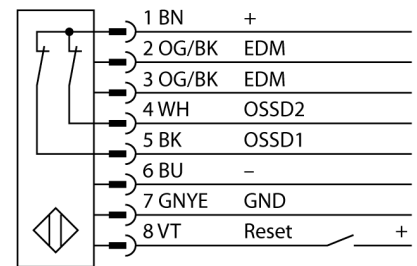

人身安全，光幕
接收器
SLPR14-1250P8

TURCK

Industrial
Automation

- 人身安全 等级4级, 请参考 EN ISO 13849-1:2008
- 4级 依据IEC 61496-1,-2
- SIL 3 符合IEC 61508
- M12 8针针座带300 mm线缆
- 防护等级IP65
- 扁平外壳无盲区
- 通过DIP开关调节
- 分辨率会降低
- 防水功能
- 工作电压:24 VDC ± 15 %
- 分辨率14 mm
- 扫描区域1250 mm (L1)

型号	SLPR14-1250P8
货号	3083559
工作模式	反光板
Optical resolution	14 mm
最大检测范围 [mm]	0...7000 mm
Detection zone height	1250 mm
环境温度	0...+55 °C
工作电压	20...28VDC
漏波纹	< 10 % U _s
无激励电流损耗	≤ 150 mA
空载电流 I ₀	≤ 275 mA
短路保护	是
反极性保护	是
输出性能	2路常闭, 双路PNP输出
电流输出	0...500mA
响应时间	< 31.5 ms
设计	方型, EZ-Screen LP
尺寸	26x 28x 1248 mm
外壳材料	金属, 铝, 黄
镜头	塑料, 丙烯酸
连接	接插件线缆, PVC, M12 x 1
线缆长度	300 m
防护等级	IP65
工作电压指示	LED指示灯 绿
开关状态指示	2色LED 红

接线图

功能原理

高等级安全光幕式发射端与接收端集成在一起, 无盲区。在同步光电系统中, 配线是多余的。安全开关的输出信号直接与负载继电器相连, (例如: IM-TA9A) 能直接关闭设备运转。双通道开关输出设备, 双中央处理器, 完全符合人身安全防护标准ISO 13849-1。

附件

型号	货号		尺寸图
LPA-MBK-11	3082841	安装支架，保护帽，14ga不锈钢，黑色，360°可旋转，包含2 pcs 螺母	
LPA-MBK-12	3082842	安装支架，侧面安装，14ga不锈钢，黑色，+10°/-30°可旋转，包含1 pcs 螺母	
LPA-MBK-20	3082853	安装支架，墙面安装，12ga不锈钢，黑色，兼容LPA-MBK-11，包含1 pcs 螺母	
LPA-MBK-22	3082844	安装支架，墙面安装，14ga不锈钢，黑色，兼容LPA-MBK-11，包含2 pcs 螺母	

Wiring accessories

型号	货号		尺寸图
DEE2R-81D	3072205	连接电缆，PVC，黄色，长度：0.31 m，M12 x 1 孔头接插件 - M12 公头接插件，8 针	
DEE2R-83D	3072206	连接电缆，PVC，黄色，长度：0.91 m，M12 x 1 孔头接插件 - M12 公头接插件，8 针	
DEE2R-88D	3072635	连接电缆，PVC，黄色，长度：2.44 m，M12 x 1 孔头接插件 - M12 公头接插件，8 针	
DEE2R-815D	3072207	连接电缆，PVC，黄色，长度：4.57 m，M12 x 1 孔头接插件 - M12 公头接插件，8 针	
DEE2R-825D	3072208	连接电缆，PVC，黄色，长度：7.62 m，M12 x 1 孔头接插件 - M12 公头接插件，8 针	
DEE2R-850D	3072209	连接电缆，PVC，黄色，长度：15.2 m，M12 x 1 孔头接插件 - M12 公头接插件，8 针	
DEE2R-875D	3072210	连接电缆，PVC，黄色，长度：22.9 m，M12 x 1 孔头接插件 - M12 公头接插件，8 针	
DEE2R-8100D	3072211	连接电缆，PVC，黄色，长度：30.5 m，M12 x 1 孔头接插件 - M12 公头接插件，8 针	
QDE-815D	3070883	连接电缆，PVC，黄色，长度：4.57 m 8针孔头 M12 x 1	
QDE-825D	3070884	连接电缆，PVC，黄色，长度：7.62 m 8针孔头 M12 x 1	
QDE-850D	3070885	连接电缆，PVC，黄色，长度：15.3 m 8针孔头 M12 x 1	