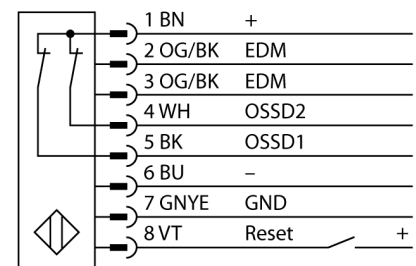

Lichtgordijn voor personenbeveiliging ontvanger SLPR14-1390P8

- personenbeschermingsgraad Cat 4 PL e volgens EN ISO 13849-1:2008
- type 4 volgens IEC 61496-1,-2
- SIL 3 volgens IEC 61508
- kabel met connector, 300 mm, M12x1, 8-polig
- beschermingsgraad IP65
- vlakke behuizing zonder dode zone
- instelling via DIP-switch
- instelling gereduceerde resolutie
- blanking functie
- bedrijfsspanning: 24 VDC \pm 15 %
- resolutie 14 mm
- bewakingshoogte 1390 mm (L1)

Type	SLPR14-1390P8
Ident no.	3083560

Systeemuitvoering	lichtgordijn
Optische resolutie	14 mm
Reikwijdte	0...7000mm
Hoogte bewakingsveld	1390 mm
Omgevingstemperatuur	0...+55 °C

Bedrijfsspanning U_s	20...28 VDC
Restriempspanning	< 10 % U_s
Stroomopname niet-bedempt	\leq 150 mA
Eigen stroomopname I_s	\leq 275 mA
Kortsluitbeveiliging	ja
Ompoolbeveiliging	ja
Uitgangsfunctie	2x N.C., 2 x PNP
Stroomuitgang	0...500mA
Aanspreektijd	< 34.5 ms

Bouwvorm	rechthoekig, EZ-Screen LP
Afmetingen	26 x 28 x 1388 mm
Materiaal behuizing	metaal, AL, geel
Lens	kunststof, acryl
Aansluiting	kabel met connector, PVC, M12 x 1
Kabellengte	300 m
Beschermingsgraad	IP65

Bedrijfsspanningsindicatie	LEDgroen
Schakeltoestandsindicatie	2-kleuren-LEDrood

Aansluitschema

Funcieprincipe

Het lichtgordijn voor personenbeveiliging met hoge resolutie zonder dode zone bestaat uit een zender en ontvanger. Aangezien het systeem optisch gesynchroniseerd wordt, is er geen bedrading tussen de zender en ontvanger vereist. De veiligheidsschakeluitgangen van de ontvanger worden direct met een lastrelais (b.v. IM-T9A) verbonden en doen de gevaarlijke machinecyclus onmiddellijk stoppen. Via de tweekanale bewaking van het schakelapparaat en de diversitair redundante opbouw, waarbij twee processoren een wederzijdse controle tot stand brengen, wordt aan de personenbeveiligingscategorie PLe volgens ISO 13849-1 voldaan.