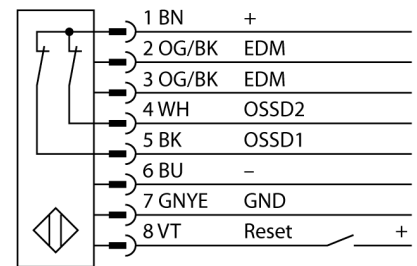

人身安全，光幕  
接收器  
SLPR14-1390P8

**TURCK**

Industrial  
Automation

- 人身安全 等级4级, 请参考 EN ISO 13849-1:2008
- 4级 依据IEC 61496-1,-2
- SIL 3 符合IEC 61508
- M12 8针针座带300 mm线缆
- 防护等级IP65
- 扁平外壳无盲区
- 通过DIP开关调节
- 分辨率会降低
- 防水功能
- 工作电压:24 VDC ± 15 %
- 分辨率14 mm
- 扫描区域1390 mm (L1)

型号	SLPR14-1390P8
货号	3083560
工作模式	反光板
Optical resolution	14 mm
最大检测范围 [mm]	0...7000 mm
Detection zone height	1390 mm
环境温度	0...+55 °C
工作电压	20...28VDC
漏波纹	< 10 % U <sub>s</sub>
无激励电流损耗	≤ 150 mA
空载电流 I <sub>0</sub>	≤ 275 mA
短路保护	是
反极性保护	是
输出性能	2路常闭, 双路PNP输出
电流输出	0...500mA
响应时间	< 34.5 ms
设计	方型, EZ-Screen LP
尺寸	26x 28x 1388 mm
外壳材料	金属, 铝, 黄
镜头	塑料, 丙烯酸
连接	接插件线缆, PVC, M12 x 1
线缆长度	300 m
防护等级	IP65
工作电压指示	LED指示灯 绿
开关状态指示	2色LED 红

接线图

功能原理

高等级安全光幕式发射端与接收端集成在一起, 无盲区。在同步光电系统中, 配线是多余的。安全开关的输出信号直接与负载继电器相连, (例如: IM-TA9A) 能直接关闭设备运转。双通道开关输出设备, 双中央处理器, 完全符合人身安全防护标准ISO 13849-1。

附件

型号	货号		尺寸图
LPA-MBK-11	3082841	安装支架，保护帽，14ga不锈钢，黑色，360°可旋转，包含2 pcs 螺母	
LPA-MBK-12	3082842	安装支架，侧面安装，14ga不锈钢，黑色，+10°/-30°可旋转，包含1 pcs 螺母	
LPA-MBK-20	3082853	安装支架，墙面安装，12ga不锈钢，黑色，兼容LPA-MBK-11，包含1 pcs 螺母	
LPA-MBK-22	3082844	安装支架，墙面安装，14ga不锈钢，黑色，兼容LPA-MBK-11，包含2 pcs 螺母	

Wiring accessories

型号	货号		尺寸图
DEE2R-81D	3072205	连接电缆，PVC，黄色，长度：0.31 m，M12 x 1 孔头接插件 - M12 公头接插件，8 针	
DEE2R-83D	3072206	连接电缆，PVC，黄色，长度：0.91 m，M12 x 1 孔头接插件 - M12 公头接插件，8 针	
DEE2R-88D	3072635	连接电缆，PVC，黄色，长度：2.44 m，M12 x 1 孔头接插件 - M12 公头接插件，8 针	
DEE2R-815D	3072207	连接电缆，PVC，黄色，长度：4.57 m，M12 x 1 孔头接插件 - M12 公头接插件，8 针	
DEE2R-825D	3072208	连接电缆，PVC，黄色，长度：7.62 m，M12 x 1 孔头接插件 - M12 公头接插件，8 针	
DEE2R-850D	3072209	连接电缆，PVC，黄色，长度：15.2 m，M12 x 1 孔头接插件 - M12 公头接插件，8 针	
DEE2R-875D	3072210	连接电缆，PVC，黄色，长度：22.9 m，M12 x 1 孔头接插件 - M12 公头接插件，8 针	
DEE2R-8100D	3072211	连接电缆，PVC，黄色，长度：30.5 m，M12 x 1 孔头接插件 - M12 公头接插件，8 针	
QDE-815D	3070883	连接电缆，PVC，黄色，长度：4.57 m 8针孔头 M12 x 1	
QDE-825D	3070884	连接电缆，PVC，黄色，长度：7.62 m 8针孔头 M12 x 1	
QDE-850D	3070885	连接电缆，PVC，黄色，长度：15.3 m 8针孔头 M12 x 1	