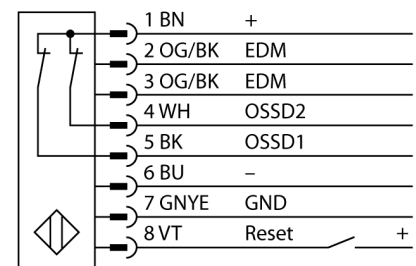

Lichtgordijn voor personenbeveiliging ontvanger SLPR14-1530P8

- personenbeschermingsgraad Cat 4 PL e volgens EN ISO 13849-1:2008
- type 4 volgens IEC 61496-1,-2
- SIL 3 volgens IEC 61508
- kabel met connector, 300 mm, M12x1, 8-polig
- beschermingsgraad IP65
- vlakke behuizing zonder dode zone
- instelling via DIP-switch
- instelling gereduceerde resolutie
- blanking functie
- bedrijfsspanning: 24 VDC \pm 15 %
- resolutie 14 mm
- bewakingshoogte 1530 mm (L1)

Type	SLPR14-1530P8
Ident no.	3083561

Systeemuitvoering	lichtgordijn
Optische resolutie	14 mm
Reikwijdte	0...7000mm
Hoogte bewakingsveld	1530 mm
Omgevingstemperatuur	0...+55 °C

Bedrijfsspanning U_s	20...28 VDC
Restriempspanning	< 10 % U_s
Stroomopname niet-bedempt	\leq 150 mA
Eigen stroomopname I_s	\leq 275 mA
Kortsluitbeveiliging	ja
Ompoolbeveiliging	ja
Uitgangsfunctie	2x N.C., 2 x PNP
Stroomuitgang	0...500mA
Aansprektijd	< 37.5 ms

Bouwvorm	rechthoekig, EZ-Screen LP
Afmetingen	26 x 28 x 1528 mm
Materiaal behuizing	metaal, AL, geel
Lens	kunststof, acryl
Aansluiting	kabel met connector, PVC, M12 x 1
Kabellengte	300 m
Beschermingsgraad	IP65

Bedrijfsspanningsindicatie	LEDgroen
Schakeltoestandsindicatie	2-kleuren-LEDrood

Aansluitschema

Functieprincipe

Het lichtgordijn voor personenbeveiliging met hoge resolutie zonder dode zone bestaat uit een zender en ontvanger. Aangezien het systeem optisch gesynchroniseerd wordt, is er geen bedrading tussen de zender en ontvanger vereist. De veiligheidsschakeluitgangen van de ontvanger worden direct met een lastrelais (b.v. IM-T9A) verbonden en doen de gevaarlijke machinecyclus onmiddellijk stoppen. Via de tweekanale bewaking van het schakelapparaat en de diversitair redundante opbouw, waarbij twee processoren een wederzijdse controle tot stand brengen, wordt aan de personenbeveiligingscategorie PLe volgens ISO 13849-1 voldaan.