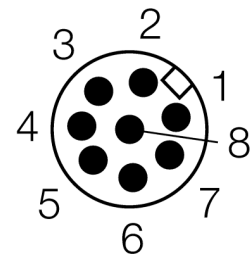

接线图

功能原理

高等级安全光幕式发射端与接收端集成在一起, 无盲区。在同步光电系统中, 配线是多余的。安全开关的输出信号直接与负载继电器相连, (例如: IM-TA9A) 能直接关闭设备运转。双通道开关输出设备, 双中央处理器, 完全符合人身安全防护标准ISO 13849-1。