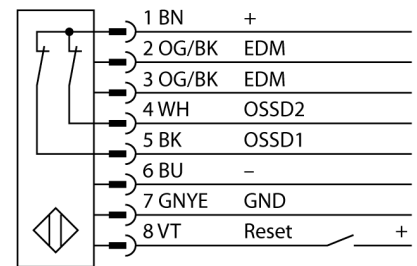

人身安全，光幕  
接收器  
SLPR14-1530P8

**TURCK**

Industrial  
Automation

- 人身安全 等级4级, 请参考 EN ISO 13849-1:2008
- 4级 依据IEC 61496-1,-2
- SIL 3 符合IEC 61508
- M12 8针针座带300 mm线缆
- 防护等级IP65
- 扁平外壳无盲区
- 通过DIP开关调节
- 分辨率会降低
- 防水功能
- 工作电压:24 VDC ± 15 %
- 分辨率14 mm
- 扫描区域1530 mm (L1)

型号	SLPR14-1530P8
货号	3083561
工作模式	反光板
Optical resolution	14 mm
最大检测范围 [mm]	0...7000 mm
Detection zone height	1530 mm
环境温度	0...+55 °C
工作电压	20...28VDC
漏波纹	< 10 % U <sub>s</sub>
无激励电流损耗	≤ 150 mA
空载电流 I <sub>0</sub>	≤ 275 mA
短路保护	是
反极性保护	是
输出性能	2路常闭, 双路PNP输出
电流输出	0...500mA
响应时间	< 37.5 ms
设计	方型, EZ-Screen LP
尺寸	26x 28x 1528 mm
外壳材料	金属, 铝, 黄
镜头	塑料, 丙烯酸
连接	接插件线缆, PVC, M12 x 1
线缆长度	300 m
防护等级	IP65
工作电压指示	LED指示灯 绿
开关状态指示	2色LED 红

接线图

功能原理

高等级安全光幕式发射端与接收端集成在一起, 无盲区。在同步光电系统中, 配线是多余的。安全开关的输出信号直接与负载继电器相连, (例如: IM-TA9A) 能直接关闭设备运转。双通道开关输出设备, 双中央处理器, 完全符合人身安全防护标准ISO 13849-1。

附件

型号	货号		尺寸图
LPA-MBK-11	3082841	安装支架，保护帽，14ga不锈钢，黑色，360°可旋转，包含2 pcs 螺母	
LPA-MBK-12	3082842	安装支架，侧面安装，14ga不锈钢，黑色，+10°/-30°可旋转，包含1 pcs 螺母	
LPA-MBK-20	3082853	安装支架，墙面安装，12ga不锈钢，黑色，兼容LPA-MBK-11，包含1 pcs 螺母	
LPA-MBK-22	3082844	安装支架，墙面安装，14ga不锈钢，黑色，兼容LPA-MBK-11，包含2 pcs 螺母	

Wiring accessories

型号	货号		尺寸图
DEE2R-81D	3072205	连接电缆，PVC，黄色，长度：0.31 m，M12 x 1 孔头接插件 - M12 公头接插件，8 针	
DEE2R-83D	3072206	连接电缆，PVC，黄色，长度：0.91 m，M12 x 1 孔头接插件 - M12 公头接插件，8 针	
DEE2R-88D	3072635	连接电缆，PVC，黄色，长度：2.44 m，M12 x 1 孔头接插件 - M12 公头接插件，8 针	
DEE2R-815D	3072207	连接电缆，PVC，黄色，长度：4.57 m，M12 x 1 孔头接插件 - M12 公头接插件，8 针	
DEE2R-825D	3072208	连接电缆，PVC，黄色，长度：7.62 m，M12 x 1 孔头接插件 - M12 公头接插件，8 针	
DEE2R-850D	3072209	连接电缆，PVC，黄色，长度：15.2 m，M12 x 1 孔头接插件 - M12 公头接插件，8 针	
DEE2R-875D	3072210	连接电缆，PVC，黄色，长度：22.9 m，M12 x 1 孔头接插件 - M12 公头接插件，8 针	
DEE2R-8100D	3072211	连接电缆，PVC，黄色，长度：30.5 m，M12 x 1 孔头接插件 - M12 公头接插件，8 针	
QDE-815D	3070883	连接电缆，PVC，黄色，长度：4.57 m 8针孔头 M12 x 1	
QDE-825D	3070884	连接电缆，PVC，黄色，长度：7.62 m 8针孔头 M12 x 1	
QDE-850D	3070885	连接电缆，PVC，黄色，长度：15.3 m 8针孔头 M12 x 1	