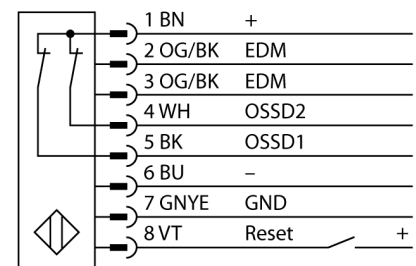

Lichtgordijn voor personenbeveiliging ontvanger SLPR14-1810P8

- personenbeschermingsgraad Cat 4 PL e volgens EN ISO 13849-1:2008
- type 4 volgens IEC 61496-1,-2
- SIL 3 volgens IEC 61508
- kabel met connector, 300 mm, M12x1, 8-polig
- beschermingsgraad IP65
- vlakke behuizing zonder dode zone
- instelling via DIP-switch
- instelling gereduceerde resolutie
- blanking functie
- bedrijfsspanning: 24 VDC \pm 15 %
- resolutie 14 mm
- bewakingshoogte 1810 mm (L1)

Type	SLPR14-1810P8
Ident no.	3083563

Systeemuitvoering	lichtgordijn
Optische resolutie	14 mm
Reikwijdte	0...7000mm
Hoogte bewakingsveld	1810 mm
Omgevingstemperatuur	0...+55 °C

Bedrijfsspanning U_s	20...28 VDC
Restriempspanning	< 10 % U_s
Stroomopname niet-bedempt	\leq 150 mA
Eigen stroomopname I_s	\leq 275 mA
Kortsluitbeveiliging	ja
Ompoolbeveiliging	ja
Uitgangsfunctie	2x N.C., 2 x PNP
Stroomuitgang	0...500mA
Aansprektijd	< 43.5 ms

Bouwvorm	rechthoekig, EZ-Screen LP
Afmetingen	26 x 28 x 1807 mm
Materiaal behuizing	metaal, AL, geel
Lens	kunststof, acryl
Aansluiting	kabel met connector, PVC, M12 x 1
Kabellengte	300 m
Beschermingsgraad	IP65

Bedrijfsspanningsindicatie	LEDgroen
Schakeltoestandsindicatie	2-kleuren-LEDrood

Aansluitschema

Funcieprincipe

Het lichtgordijn voor personenbeveiliging met hoge resolutie zonder dode zone bestaat uit een zender en ontvanger. Aangezien het systeem optisch gesynchroniseerd wordt, is er geen bedrading tussen de zender en ontvanger vereist. De veiligheidsschakeluitgangen van de ontvanger worden direct met een lastrelais (b.v. IM-T9A) verbonden en doen de gevaarlijke machinecyclus onmiddellijk stoppen. Via de tweekanale bewaking van het schakelapparaat en de diversitair redundante opbouw, waarbij twee processoren een wederzijdse controle tot stand brengen, wordt aan de personenbeveiligingscategorie PLe volgens ISO 13849-1 voldaan.