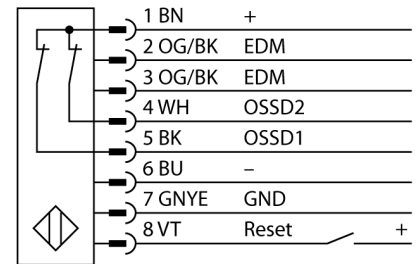

人身安全，光幕
接收器
SLPR14-1810P8

TURCK

Industrial
Automation

- 人身安全 等级4级, 请参考 EN ISO 13849-1:2008
- 4级 依据IEC 61496-1,-2
- SIL 3 符合IEC 61508
- M12 8针针座带300 mm线缆
- 防护等级IP65
- 扁平外壳无盲区
- 通过DIP开关调节
- 分辨率会降低
- 防水功能
- 工作电压:24 VDC \pm 15 %
- 分辨率14 mm
- 扫描区域1810 mm (L1)

型号	SLPR14-1810P8
货号	3083563
工作模式	反光板
Optical resolution	14 mm
最大检测范围 [mm]	0...7000 mm
Detection zone height	1810 mm
环境温度	0...+55 °C
工作电压	20...28VDC
漏波纹	< 10 % U_s
无激励电流损耗	\leq 150 mA
空载电流 I_0	\leq 275 mA
短路保护	是
反极性保护	是
输出性能	2路常闭, 双路PNP输出
电流输出	0...500mA
响应时间	< 43.5 ms
设计	方型, EZ-Screen LP
尺寸	26x 28x 1807 mm
外壳材料	金属, 铝, 黄
镜头	塑料, 丙烯酸
连接	接插件线缆, PVC, M12 x 1
线缆长度	300 m
防护等级	IP65
工作电压指示	LED指示灯 绿
开关状态指示	2色LED 红

接线图

功能原理

高等级安全光幕式发射端与接收端集成在一起, 无盲区。在同步光电系统中, 配线是多余的。安全开关的输出信号直接与负载继电器相连, (例如: IM-TA9A) 能直接关闭设备运转。双通道开关输出设备, 双中央处理器, 完全符合人身安全防护标准ISO 13849-1。

附件

型号	货号		尺寸图
LPA-MBK-11	3082841	安装支架，保护帽，14ga不锈钢，黑色，360°可旋转，包含2 pcs 螺母	
LPA-MBK-12	3082842	安装支架，侧面安装，14ga不锈钢，黑色，+10°/-30°可旋转，包含1 pcs 螺母	
LPA-MBK-20	3082853	安装支架，墙面安装，12ga不锈钢，黑色，兼容LPA-MBK-11，包含1 pcs 螺母	
LPA-MBK-22	3082844	安装支架，墙面安装，14ga不锈钢，黑色，兼容LPA-MBK-11，包含2 pcs 螺母	

Wiring accessories

型号	货号		尺寸图
DEE2R-81D	3072205	连接电缆，PVC，黄色，长度：0.31 m，M12 x 1 孔头接插件 - M12 公头接插件，8 针	
DEE2R-83D	3072206	连接电缆，PVC，黄色，长度：0.91 m，M12 x 1 孔头接插件 - M12 公头接插件，8 针	
DEE2R-88D	3072635	连接电缆，PVC，黄色，长度：2.44 m，M12 x 1 孔头接插件 - M12 公头接插件，8 针	
DEE2R-815D	3072207	连接电缆，PVC，黄色，长度：4.57 m，M12 x 1 孔头接插件 - M12 公头接插件，8 针	
DEE2R-825D	3072208	连接电缆，PVC，黄色，长度：7.62 m，M12 x 1 孔头接插件 - M12 公头接插件，8 针	
DEE2R-850D	3072209	连接电缆，PVC，黄色，长度：15.2 m，M12 x 1 孔头接插件 - M12 公头接插件，8 针	
DEE2R-875D	3072210	连接电缆，PVC，黄色，长度：22.9 m，M12 x 1 孔头接插件 - M12 公头接插件，8 针	
DEE2R-8100D	3072211	连接电缆，PVC，黄色，长度：30.5 m，M12 x 1 孔头接插件 - M12 公头接插件，8 针	
QDE-815D	3070883	连接电缆，PVC，黄色，长度：4.57 m 8针孔头 M12 x 1	
QDE-825D	3070884	连接电缆，PVC，黄色，长度：7.62 m 8针孔头 M12 x 1	
QDE-850D	3070885	连接电缆，PVC，黄色，长度：15.3 m 8针孔头 M12 x 1	