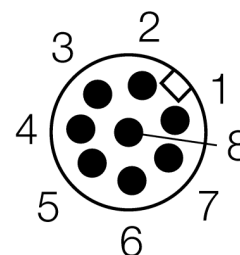

Безопасность персонала, световые завесы

Излучатель

SLPE25-270P8

- Категория безопасности персонала 4, уровень производительности "e" по EN ISO 13849-1:2008
- Тип 4 по IEC 61496-1,-2
- SIL 3 по IEC 61508
- Кабель с разъемом "папа" M12 x 1, 8-конт., 300 мм
- Степень защиты IP65
- Плоский корпус без слепой зоны
- Скан кода настраивается с помощью DIP-переключателя
- Рабочее напряжение: 24 В DC \pm 15 %
- Разрешение 25 мм
- Поле сканирования 270 мм (L1)

Тип	SLPE25-270P8
Идент. №	3083564
Рабочий режим	световой барьер
Тип источника света	ИК
Длина волны	850 нм
Оптическое разрешение	25 мм
Диапазон	0...7000мм
Высота зоны детектирования	270 мм
Температура окружающей среды	0...+55°C
Рабочее напряжение	20...28В =
Остаточная пульсация	< 10 % U _н
Потребление энергии в неактивном состоянии	≤ 60 мА
Ток холостого хода I ₀	≤ 100 мА
Защита от короткого замыкания	да
обратной полярн.	да
Время отклика	< 8 мс
Конструкция	прямоугольный, EZ-Screen LP
Размеры	26 x 28 x 270 мм
Материал корпуса	Металл, AL, желтый
Линза	пластмасса, акрил
Соединение	Кабель с разъемом, ПВХ, M12 x 1
Длина кабеля	300 м
Класс защиты	IP65
Индикатор рабочего напряжения	светодиодзел.
Индикация состояния переключения	двухцветный светодиод красный

Схема подключения

Принцип действия

Световая завеса безопасности высокого разрешения состоит из излучателя и приемника без "слепой" зоны. Т.к. система синхронизируется оптически, электрическое соединение излучатель/приемник избыточно. Выходы обеспечения безопасности приемника непосредственно соединяются с нагрузочным реле (наприм. IM-TA9A) и обеспечивают немедленную остановку опасного цикла механизма. Благодаря 2-канальному мониторингу переключающего устройства и конструкции с разнообразным резервированием, а также наличию 2 контроллеров, которые друг друга взаимно контролируют, достигается безопасность персонала соотв. PLe по ISO 13849-1.