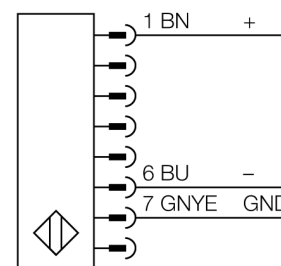

Безопасность персонала, световые завесы

Излучатель

SLPE25-270P8

- Категория безопасности персонала 4, уровень производительности "e" по EN ISO 13849-1:2008
- Тип 4 по IEC 61496-1,-2
- SIL 3 по IEC 61508
- Кабель с разъемом "папа" M12 x 1, 8-конт., 300 мм
- Степень защиты IP65
- Плоский корпус без слепой зоны
- Скан кода настраивается с помощью DIP-переключателя
- Рабочее напряжение: 24 В DC \pm 15 %
- Разрешение 25 мм
- Поле сканирования 270 мм (L1)

Тип	SLPE25-270P8
Идент. №	3083564
Рабочий режим	световой барьер
Тип источника света	ИК
Длина волны	850 нм
Оптическое разрешение	25 мм
Диапазон	0...7000мм
Высота зоны детектирования	270 мм
Температура окружающей среды	0...+55°C
Рабочее напряжение	20...28В =
Остаточная пульсация	< 10 % U _н
Потребление энергии в неактивном состоянии	≤ 60 мА
Ток холостого хода I ₀	≤ 100 мА
Защита от короткого замыкания	да
обратной полярн.	да
Время отклика	< 8 мс
Конструкция	прямоугольный, EZ-Screen LP
Размеры	26 x 28 x 270 мм
Материал корпуса	Металл, AL, желтый
Линза	пластмасса, акрил
Соединение	Кабель с разъемом, ПВХ, M12 x 1
Длина кабеля	300 м
Класс защиты	IP65
Индикатор рабочего напряжения	светодиодзел.
Индикация состояния переключения	двухцветный светодиод красный

Схема подключения

Принцип действия

Световая завеса безопасности высокого разрешения состоит из излучателя и приемника без "слепой" зоны. Т.к. система синхронизируется оптически, электрическое соединение излучатель/приемник избыточно. Выходы обеспечения безопасности приемника непосредственно соединяются с нагрузочным реле (наприм. IM-TA9A) и обеспечивают немедленную остановку опасного цикла механизма. Благодаря 2-канальному мониторингу переключающего устройства и конструкции с разнообразным резервированием, а также наличию 2 контроллеров, которые друг друга взаимно контролируют, достигается безопасность персонала соотв. PLe по ISO 13849-1.