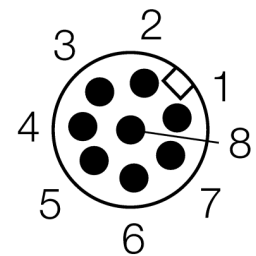

接线图

型号	SLPE25-270P8
货号	3083564
工作模式	反光板
发光模式	IR
波长	850 nm
Optical resolution	25 mm
最大检测范围 [mm]	0...7000 mm
Detection zone height	270 mm
环境温度	0...+55 °C
工作电压	20...28VDC
漏波纹	< 10 % U _s
无激励电流损耗	≤ 60 mA
空载电流 I ₀	≤ 100 mA
短路保护	是
反极性保护	是
响应时间	< 8 ms
设计	方型, EZ-Screen LP
尺寸	26x 28x 270 mm
外壳材料	金属, 铝, 黄
镜头	塑料, 丙烯酸
连接	接插件线缆, PVC, M12 x 1
线缆长度	300 m
防护等级	IP65
工作电压指示	LED指示灯 绿
开关状态指示	2色LED 红

Wiring accessories

型号	货号		尺寸图
DEE2R-81D	3072205	连接电缆，PVC，黄色，长度：0.31 m，M12 x 1 孔头接插件 - M12 公头接插件，8 针	
DEE2R-83D	3072206	连接电缆，PVC，黄色，长度：0.91 m，M12 x 1 孔头接插件 - M12 公头接插件，8 针	
DEE2R-88D	3072635	连接电缆，PVC，黄色，长度：2.44 m，M12 x 1 孔头接插件 - M12 公头接插件，8 针	
DEE2R-815D	3072207	连接电缆，PVC，黄色，长度：4.57 m，M12 x 1 孔头接插件 - M12 公头接插件，8 针	
DEE2R-825D	3072208	连接电缆，PVC，黄色，长度：7.62 m，M12 x 1 孔头接插件 - M12 公头接插件，8 针	
DEE2R-850D	3072209	连接电缆，PVC，黄色，长度：15.2 m，M12 x 1 孔头接插件 - M12 公头接插件，8 针	
DEE2R-875D	3072210	连接电缆，PVC，黄色，长度：22.9 m，M12 x 1 孔头接插件 - M12 公头接插件，8 针	
DEE2R-8100D	3072211	连接电缆，PVC，黄色，长度：30.5 m，M12 x 1 孔头接插件 - M12 公头接插件，8 针	
QDE-815D	3070883	连接电缆，PVC，黄色，长度：4.57 m 8针孔头 M12 x 1	
QDE-825D	3070884	连接电缆，PVC，黄色，长度：7.62 m 8针孔头 M12 x 1	
QDE-850D	3070885	连接电缆，PVC，黄色，长度：15.3 m 8针孔头 M12 x 1	

Wiring accessories

型号	货号		尺寸图
QDE-875D	3071466	连接电缆，PVC，黄色，长度：22.9 m 8针孔头 M12 x 1	
QDE-8100D	3071467	连接电缆，PVC，黄色，长度：30.5m 8针孔头 M12 x 1	
CSB-M1280M1280	3075375	Y型, PVC, 黄色, 8针带 2 x 0.3 m 线缆, PVC, 黄色, 孔头, M12 x 1, 8针	
CSB-M1281M1281	3073252	Y型, PVC, 黄色, 长度：0.3 m 针头, M12 x 1, 8针带 2 x 0.3 m 线缆, PVC, 黄色, 孔头, M12 x 1, 8针	
CSB-M1288M1281	3073253	Y型, PVC, 黄色, 长度：2.5 m 针头, M12 x 1, 8针带 2 x 0.3 m 线缆, PVC, 黄色, 孔头, M12 x 1, 8针	
CSB-M12815M1281	3073254	Y型, PVC, 黄色, 长度：4.6 m 针头, M12 x 1, 8针带 2 x 0.3 m 线缆, PVC, 黄色, 孔头, M12 x 1, 8针	
CSB-M12825M1281	3073255	Y型, PVC, 黄色, 长度：7.6 m 针头, M12 x 1, 8针带 2 x 0.3 m 线缆, PVC, 黄色, 孔头, M12 x 1, 8针	