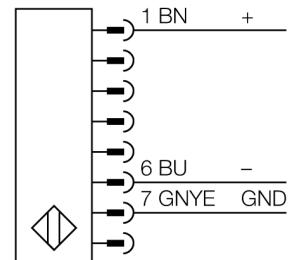

接线图

型号	SLPE25-270P8
货号	3083564
工作模式	反光板
发光模式	IR
波长	850 nm
Optical resolution	25 mm
最大检测范围 [mm]	0...7000 mm
Detection zone height	270 mm
环境温度	0...+55 °C
工作电压	20...28VDC
漏波纹	< 10 % U _s
无激励电流损耗	≤ 60 mA
空载电流 I ₀	≤ 100 mA
短路保护	是
反极性保护	是
响应时间	< 8 ms
设计	方型, EZ-Screen LP
尺寸	26x 28x 270 mm
外壳材料	金属, 铝, 黄
镜头	塑料, 丙烯酸
连接	接插件线缆, PVC, M12 x 1
线缆长度	300 m
防护等级	IP65
工作电压指示	LED指示灯 绿
开关状态指示	2色LED 红

功能原理

高等级安全光幕式发射端与接收端集成在一起, 无盲区。在同步光电系统中, 配线是多余的。安全开关的输出信号直接与负载继电器相连, (例如: IM-TA9A) 能直接关闭设备运转。双通道开关输出设备, 双中央处理器, 完全符合人身安全防护标准ISO 13849-1。

附件

型号	货号		尺寸图
LPA-MBK-11	3082841	安装支架，保护帽，14ga不锈钢，黑色，360°可旋转，包含2 pcs 螺母	
LPA-MBK-12	3082842	安装支架，侧面安装，14ga不锈钢，黑色，+10°/-30°可旋转，包含1 pcs 螺母	
LPA-MBK-20	3082853	安装支架，墙面安装，12ga不锈钢，黑色，兼容LPA-MBK-11，包含1 pcs 螺母	
LPA-MBK-22	3082844	安装支架，墙面安装，14ga不锈钢，黑色，兼容LPA-MBK-11，包含2 pcs 螺母	

Wiring accessories

型号	货号		尺寸图
DEE2R-81D	3072205	连接电缆，PVC，黄色，长度：0.31 m，M12 x 1 孔头接插件 - M12 公头接插件，8 针	
DEE2R-83D	3072206	连接电缆，PVC，黄色，长度：0.91 m，M12 x 1 孔头接插件 - M12 公头接插件，8 针	
DEE2R-88D	3072635	连接电缆，PVC，黄色，长度：2.44 m，M12 x 1 孔头接插件 - M12 公头接插件，8 针	
DEE2R-815D	3072207	连接电缆，PVC，黄色，长度：4.57 m，M12 x 1 孔头接插件 - M12 公头接插件，8 针	
DEE2R-825D	3072208	连接电缆，PVC，黄色，长度：7.62 m，M12 x 1 孔头接插件 - M12 公头接插件，8 针	
DEE2R-850D	3072209	连接电缆，PVC，黄色，长度：15.2 m，M12 x 1 孔头接插件 - M12 公头接插件，8 针	
DEE2R-875D	3072210	连接电缆，PVC，黄色，长度：22.9 m，M12 x 1 孔头接插件 - M12 公头接插件，8 针	
DEE2R-8100D	3072211	连接电缆，PVC，黄色，长度：30.5 m，M12 x 1 孔头接插件 - M12 公头接插件，8 针	
QDE-815D	3070883	连接电缆，PVC，黄色，长度：4.57 m 8针孔头 M12 x 1	
QDE-825D	3070884	连接电缆，PVC，黄色，长度：7.62 m 8针孔头 M12 x 1	
QDE-850D	3070885	连接电缆，PVC，黄色，长度：15.3 m 8针孔头 M12 x 1	