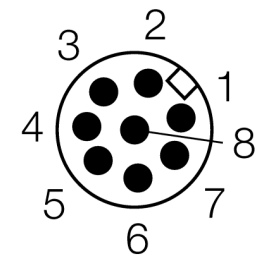

接线图

型号	SLPE25-410P8
货号	3083565
工作模式	反光板
发光模式	IR
波长	850 nm
Optical resolution	25 mm
最大检测范围 [mm]	0...7000 mm
Detection zone height	410 mm
环境温度	0...+55 °C
工作电压	20...28VDC
漏波纹	< 10 % U <sub>s</sub>
无激励电流损耗	≤ 60 mA
空载电流 I <sub>0</sub>	≤ 100 mA
短路保护	是
反极性保护	是
响应时间	< 9.5 ms
设计	方型, EZ-Screen LP
尺寸	26x 28x 410 mm
外壳材料	金属, 铝, 黄
镜头	塑料, 丙烯酸
连接	接插件线缆, PVC, M12 x 1
线缆长度	300 m
防护等级	IP65
工作电压指示	LED指示灯 绿
开关状态指示	2色LED 红

Wiring accessories

型号	货号		尺寸图
DEE2R-81D	3072205	连接电缆，PVC，黄色，长度：0.31 m，M12 x 1 孔头接插件 - M12 公头接插件，8 针	
DEE2R-83D	3072206	连接电缆，PVC，黄色，长度：0.91 m，M12 x 1 孔头接插件 - M12 公头接插件，8 针	
DEE2R-88D	3072635	连接电缆，PVC，黄色，长度：2.44 m，M12 x 1 孔头接插件 - M12 公头接插件，8 针	
DEE2R-815D	3072207	连接电缆，PVC，黄色，长度：4.57 m，M12 x 1 孔头接插件 - M12 公头接插件，8 针	
DEE2R-825D	3072208	连接电缆，PVC，黄色，长度：7.62 m，M12 x 1 孔头接插件 - M12 公头接插件，8 针	
DEE2R-850D	3072209	连接电缆，PVC，黄色，长度：15.2 m，M12 x 1 孔头接插件 - M12 公头接插件，8 针	
DEE2R-875D	3072210	连接电缆，PVC，黄色，长度：22.9 m，M12 x 1 孔头接插件 - M12 公头接插件，8 针	
DEE2R-8100D	3072211	连接电缆，PVC，黄色，长度：30.5 m，M12 x 1 孔头接插件 - M12 公头接插件，8 针	
QDE-815D	3070883	连接电缆，PVC，黄色，长度：4.57 m 8针孔头 M12 x 1	
QDE-825D	3070884	连接电缆，PVC，黄色，长度：7.62 m 8针孔头 M12 x 1	
QDE-850D	3070885	连接电缆，PVC，黄色，长度：15.3 m 8针孔头 M12 x 1	

Wiring accessories

型号	货号		尺寸图
QDE-875D	3071466	连接电缆，PVC，黄色，长度：22.9 m 8针孔头 M12 x 1	
QDE-8100D	3071467	连接电缆，PVC，黄色，长度：30.5m 8针孔头 M12 x 1	
CSB-M1280M1280	3075375	Y型, PVC, 黄色, 8针带 2 x 0.3 m 线缆, PVC, 黄色, 孔头, M12 x 1, 8针	
CSB-M1281M1281	3073252	Y型, PVC, 黄色, 长度：0.3 m 针头, M12 x 1, 8针带 2 x 0.3 m 线缆, PVC, 黄色, 孔头, M12 x 1, 8针	
CSB-M1288M1281	3073253	Y型, PVC, 黄色, 长度：2.5 m 针头, M12 x 1, 8针带 2 x 0.3 m 线缆, PVC, 黄色, 孔头, M12 x 1, 8针	
CSB-M12815M1281	3073254	Y型, PVC, 黄色, 长度：4.6 m 针头, M12 x 1, 8针带 2 x 0.3 m 线缆, PVC, 黄色, 孔头, M12 x 1, 8针	
CSB-M12825M1281	3073255	Y型, PVC, 黄色, 长度：7.6 m 针头, M12 x 1, 8针带 2 x 0.3 m 线缆, PVC, 黄色, 孔头, M12 x 1, 8针	