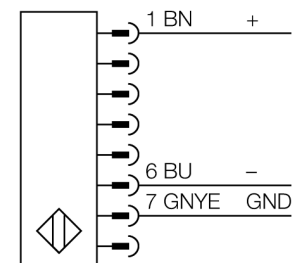

人身安全，光幕  
发射器  
SLPE25-410P8

**TURCK**

Industrial  
Automation

- 人身安全 等级4级, 请参考 EN ISO 13849-1:2008
- 4级 依据IEC 61496-1,-2
- SIL 3 符合IEC 61508
- M12 8针针座带300 mm线缆
- 防护等级IP65
- 扁平外壳无盲区
- 通过DIP开关可调扫描码
- 工作电压:24 VDC  $\pm$  15 %
- 分辨率25mm
- 扫描区域410 mm (L1)

接线图

型号	SLPE25-410P8
货号	3083565
工作模式	反光板
发光模式	IR
波长	850 nm
Optical resolution	25 mm
最大检测范围 [mm]	0...7000 mm
Detection zone height	410 mm
环境温度	0...+55 °C
工作电压	20...28VDC
漏波纹	< 10 % U <sub>s</sub>
无激励电流损耗	≤ 60 mA
空载电流 I <sub>0</sub>	≤ 100 mA
短路保护	是
反极性保护	是
响应时间	< 9.5 ms
设计	方型, EZ-Screen LP
尺寸	26x 28x 410 mm
外壳材料	金属, 铝, 黄
镜头	塑料, 丙烯酸
连接	接插件线缆, PVC, M12 x 1
线缆长度	300 m
防护等级	IP65
工作电压指示	LED指示灯 绿
开关状态指示	2色LED 红

功能原理

高等级安全光幕式发射端与接收端集成在一起, 无盲区。在同步光电系统中, 配线是多余的。安全开关的输出信号直接与负载继电器相连, (例如: IM-TA9A) 能直接关闭设备运转。双通道开关输出设备, 双中央处理器, 完全符合人身安全防护标准ISO 13849-1。

附件

型号	货号		尺寸图
LPA-MBK-11	3082841	安装支架，保护帽，14ga不锈钢，黑色，360°可旋转，包含2 pcs 螺母	
LPA-MBK-12	3082842	安装支架，侧面安装，14ga不锈钢，黑色，+10°/-30°可旋转，包含1 pcs 螺母	
LPA-MBK-20	3082853	安装支架，墙面安装，12ga不锈钢，黑色，兼容LPA-MBK-11，包含1 pcs 螺母	
LPA-MBK-22	3082844	安装支架，墙面安装，14ga不锈钢，黑色，兼容LPA-MBK-11，包含2 pcs 螺母	

Wiring accessories

型号	货号		尺寸图
DEE2R-81D	3072205	连接电缆，PVC，黄色，长度：0.31 m，M12 x 1 孔头接插件 - M12 公头接插件，8 针	
DEE2R-83D	3072206	连接电缆，PVC，黄色，长度：0.91 m，M12 x 1 孔头接插件 - M12 公头接插件，8 针	
DEE2R-88D	3072635	连接电缆，PVC，黄色，长度：2.44 m，M12 x 1 孔头接插件 - M12 公头接插件，8 针	
DEE2R-815D	3072207	连接电缆，PVC，黄色，长度：4.57 m，M12 x 1 孔头接插件 - M12 公头接插件，8 针	
DEE2R-825D	3072208	连接电缆，PVC，黄色，长度：7.62 m，M12 x 1 孔头接插件 - M12 公头接插件，8 针	
DEE2R-850D	3072209	连接电缆，PVC，黄色，长度：15.2 m，M12 x 1 孔头接插件 - M12 公头接插件，8 针	
DEE2R-875D	3072210	连接电缆，PVC，黄色，长度：22.9 m，M12 x 1 孔头接插件 - M12 公头接插件，8 针	
DEE2R-8100D	3072211	连接电缆，PVC，黄色，长度：30.5 m，M12 x 1 孔头接插件 - M12 公头接插件，8 针	
QDE-815D	3070883	连接电缆，PVC，黄色，长度：4.57 m 8针孔头 M12 x 1	
QDE-825D	3070884	连接电缆，PVC，黄色，长度：7.62 m 8针孔头 M12 x 1	
QDE-850D	3070885	连接电缆，PVC，黄色，长度：15.3 m 8针孔头 M12 x 1	