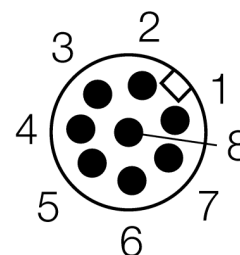

Тип	SLPE25-550P8
Идент. №	3083566
Рабочий режим	световой барьер
Тип источника света	ИК
Длина волны	850 мм
Оптическое разрешение	25 мм
Диапазон	0...7000мм
Высота зоны детектирования	550 мм
Температура окружающей среды	0...+55°C
Рабочее напряжение	20...28В =
Остаточная пульсация	< 10 % U_{is}
Потребление энергии в неактивном состоянии	\leq 60 мА
Ток холостого хода I_0	\leq 100 мА
Защита от короткого замыкания	да
обратной полярн.	да
Время отклика	< 11 мс
Конструкция	прямоугольный, EZ-Screen LP
Размеры	26 x 28 x 549 мм
Материал корпуса	Металл, AL, желтый
Линза	пластмасса, акрил
Соединение	Кабель с разъемом, ПВХ, M12 x 1
Длина кабеля	300 м
Класс защиты	IP65
Индикатор рабочего напряжения	светодиодзел.
Индикация состояния переключения	двухцветный светодиод красный

Схема подключения

Принцип действия

Световая завеса безопасности высокого разрешения состоит из излучателя и приемника без "слепой" зоны. Т.к. система синхронизируется оптически, электрическое соединение излучатель/приемник избыточно. Выходы обеспечения безопасности приемника непосредственно соединяются с нагрузочным реле (наприм. IM-TA9A) и обеспечивают немедленную остановку опасного цикла механизма. Благодаря 2-канальному мониторингу переключающего устройства и конструкции с разнообразным резервированием, а также наличию 2 контроллеров, которые друг друга взаимно контролируют, достигается безопасность персонала соотв. PLe по ISO 13849-1.