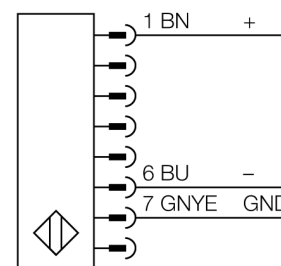

Безопасность персонала, световые завесы

Излучатель

SLPE25-550P8

- Категория безопасности персонала 4, уровень производительности "e" по EN ISO 13849-1:2008
- Тип 4 по IEC 61496-1,-2
- SIL 3 по IEC 61508
- Кабель с разъемом "папа" M12 x 1, 8-конт., 300 мм
- Степень защиты IP65
- Плоский корпус без слепой зоны
- Скан кода настраивается с помощью DIP-переключателя
- Рабочее напряжение: 24 В DC \pm 15 %
- Разрешение 25 мм
- Поле сканирования 550 мм (L1)

Тип	SLPE25-550P8
Идент. №	3083566
Рабочий режим	световой барьер
Тип источника света	ИК
Длина волны	850 мм
Оптическое разрешение	25 мм
Диапазон	0...7000мм
Высота зоны детектирования	550 мм
Температура окружающей среды	0...+55°C
Рабочее напряжение	20...28В =
Остаточная пульсация	< 10 % U_{is}
Потребление энергии в неактивном состоянии	\leq 60 мА
Ток холостого хода I_0	\leq 100 мА
Защита от короткого замыкания	да
обратной полярн.	да
Время отклика	< 11 мс
Конструкция	прямоугольный, EZ-Screen LP
Размеры	26 x 28 x 549 мм
Материал корпуса	Металл, AL, желтый
Линза	пластмасса, акрил
Соединение	Кабель с разъемом, ПВХ, M12 x 1
Длина кабеля	300 м
Класс защиты	IP65
Индикатор рабочего напряжения	светодиодзел.
Индикация состояния переключения	двухцветный светодиод красный

Схема подключения

Принцип действия

Световая завеса безопасности высокого разрешения состоит из излучателя и приемника без "слепой" зоны. Т.к. система синхронизируется оптически, электрическое соединение излучатель/приемник избыточно. Выходы обеспечения безопасности приемника непосредственно соединяются с нагрузочным реле (наприм. IM-TA9A) и обеспечивают немедленную остановку опасного цикла механизма. Благодаря 2-канальному мониторингу переключающего устройства и конструкции с разнообразным резервированием, а также наличию 2 контроллеров, которые друг друга взаимно контролируют, достигается безопасность персонала соотв. PLe по ISO 13849-1.