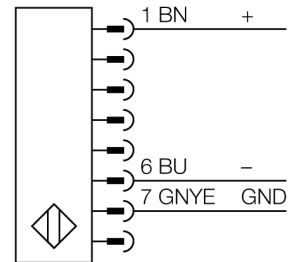

**Lichtgordijn voor personenbeveiliging
zender
SLPE25-690P8**

- personenbeschermingsgraad Cat 4 PL e volgens EN ISO 13849-1:2008
- type 4 volgens IEC 61496-1,-2
- SIL 3 volgens IEC 61508
- kabel met connector, 300 mm, M12x1, 8-polig
- beschermingsgraad IP65
- vlakke behuizing zonder dode zone
- instelling van de scan code via DIP-schakelaar
- bedrijfsspanning: 24 VDC ± 15 %
- resolutie 25 mm
- bewakingshoogte 690 mm (L1)

Type	SLPE25-690P8
Ident no.	3083567
Systeemuitvoering	lichtgordijn
Lichtsoort	IR
Golflengte	850 nm
Optische resolutie	25 mm
Reikwijdte	0...7000mm
Hoogte bewakingsveld	690 mm
Omgevingstemperatuur	0...+55 °C
Bedrijfsspanning U_s	20...28 VDC
Restriepspanning	< 10 % U _s
Stroomopname niet-bedempt	≤ 60 mA
Eigen stroomopname I _o	≤ 100 mA
Kortsluitbeveiliging	ja
Ompoolbeveiliging	ja
Aanspreektijd	< 12.5 ms
Bouwvorm	rechthoekig, EZ-Screen LP
Afmetingen	26 x 28 x 689 mm
Materiaal behuizing	metaal, AL, geel
Lens	kunststof, acryl
Aansluiting	kabel met connector, PVC, M12 x 1
Kabellengte	300 m
Beschermingsgraad	IP65
Bedrijfsspanningsindicatie	LEDgroen
Schakeltoestandsindicatie	2-kleuren-LEDrood

Aansluitschema

Functieprincipe

Het lichtgordijn voor personenbeveiliging met hoge resolutie zonder dode zone bestaat uit een zender en ontvanger. Aangezien het systeem optisch gesynchroniseerd wordt, is er geen bedrading tussen de zender en ontvanger vereist. De veiligheidsschakeluitgangen van de ontvanger worden direct met een lastrelais (b.v. IM-T9A) verbonden en doen de gevaarlijke machinecyclus onmiddellijk stoppen. Via de tweekanale bewaking van het schakelapparaat en de diversitair redundante opbouw, waarbij twee processoren een wederzijdse controle tot stand brengen, wordt aan de personenbeveiligingscategorie PLe volgens ISO 13849-1 voldaan.