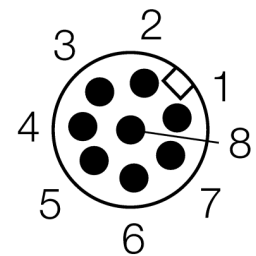

接线图

型号	SLPE25-690P8
货号	3083567
工作模式	反光板
发光模式	IR
波长	850 nm
Optical resolution	25 mm
最大检测范围 [mm]	0...7000 mm
Detection zone height	690 mm
环境温度	0...+55 °C
工作电压	20...28VDC
漏波纹	< 10 % U _s
无激励电流损耗	≤ 60 mA
空载电流 I ₀	≤ 100 mA
短路保护	是
反极性保护	是
响应时间	< 12.5 ms
设计	方型, EZ-Screen LP
尺寸	26x 28x 689 mm
外壳材料	金属, 铝, 黄
镜头	塑料, 丙烯酸
连接	接插件线缆, PVC, M12 x 1
线缆长度	300 m
防护等级	IP65
工作电压指示	LED指示灯 绿
开关状态指示	2色LED 红

Wiring accessories

型号	货号		尺寸图
DEE2R-81D	3072205	连接电缆，PVC，黄色，长度：0.31 m，M12 x 1 孔头接插件 - M12 公头接插件，8 针	
DEE2R-83D	3072206	连接电缆，PVC，黄色，长度：0.91 m，M12 x 1 孔头接插件 - M12 公头接插件，8 针	
DEE2R-88D	3072635	连接电缆，PVC，黄色，长度：2.44 m，M12 x 1 孔头接插件 - M12 公头接插件，8 针	
DEE2R-815D	3072207	连接电缆，PVC，黄色，长度：4.57 m，M12 x 1 孔头接插件 - M12 公头接插件，8 针	
DEE2R-825D	3072208	连接电缆，PVC，黄色，长度：7.62 m，M12 x 1 孔头接插件 - M12 公头接插件，8 针	
DEE2R-850D	3072209	连接电缆，PVC，黄色，长度：15.2 m，M12 x 1 孔头接插件 - M12 公头接插件，8 针	
DEE2R-875D	3072210	连接电缆，PVC，黄色，长度：22.9 m，M12 x 1 孔头接插件 - M12 公头接插件，8 针	
DEE2R-8100D	3072211	连接电缆，PVC，黄色，长度：30.5 m，M12 x 1 孔头接插件 - M12 公头接插件，8 针	
QDE-815D	3070883	连接电缆，PVC，黄色，长度：4.57 m 8针孔头 M12 x 1	
QDE-825D	3070884	连接电缆，PVC，黄色，长度：7.62 m 8针孔头 M12 x 1	
QDE-850D	3070885	连接电缆，PVC，黄色，长度：15.3 m 8针孔头 M12 x 1	

Wiring accessories

型号	货号		尺寸图
QDE-875D	3071466	连接电缆，PVC，黄色，长度：22.9 m 8针孔头 M12 x 1	
QDE-8100D	3071467	连接电缆，PVC，黄色，长度：30.5m 8针孔头 M12 x 1	
CSB-M1280M1280	3075375	Y型, PVC, 黄色, 8针带 2 x 0.3 m 线缆, PVC, 黄色, 孔头, M12 x 1, 8针	
CSB-M1281M1281	3073252	Y型, PVC, 黄色, 长度：0.3 m 针头, M12 x 1, 8针带 2 x 0.3 m 线缆, PVC, 黄色, 孔头, M12 x 1, 8针	
CSB-M1288M1281	3073253	Y型, PVC, 黄色, 长度：2.5 m 针头, M12 x 1, 8针带 2 x 0.3 m 线缆, PVC, 黄色, 孔头, M12 x 1, 8针	
CSB-M12815M1281	3073254	Y型, PVC, 黄色, 长度：4.6 m 针头, M12 x 1, 8针带 2 x 0.3 m 线缆, PVC, 黄色, 孔头, M12 x 1, 8针	
CSB-M12825M1281	3073255	Y型, PVC, 黄色, 长度：7.6 m 针头, M12 x 1, 8针带 2 x 0.3 m 线缆, PVC, 黄色, 孔头, M12 x 1, 8针	