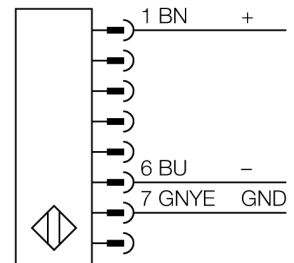

接线图

型号	SLPE25-690P8
货号	3083567
工作模式	反光板
发光模式	IR
波长	850 nm
Optical resolution	25 mm
最大检测范围 [mm]	0...7000 mm
Detection zone height	690 mm
环境温度	0...+55 °C
工作电压	20...28VDC
漏波纹	< 10 % U _s
无激励电流损耗	≤ 60 mA
空载电流 I ₀	≤ 100 mA
短路保护	是
反极性保护	是
响应时间	< 12.5 ms
设计	方型, EZ-Screen LP
尺寸	26x 28x 689 mm
外壳材料	金属, 铝, 黄
镜头	塑料, 丙烯酸
连接	接插件线缆, PVC, M12 x 1
线缆长度	300 m
防护等级	IP65
工作电压指示	LED指示灯 绿
开关状态指示	2色LED 红

功能原理

高等级安全光幕式发射端与接收端集成在一起, 无盲区。在同步光电系统中, 配线是多余的。安全开关的输出信号直接与负载继电器相连, (例如: IM-TA9A) 能直接关闭设备运转。双通道开关输出设备, 双中央处理器, 完全符合人身安全防护标准ISO 13849-1。

附件

型号	货号		尺寸图
LPA-MBK-11	3082841	安装支架，保护帽，14ga不锈钢，黑色，360°可旋转，包含2 pcs 螺母	
LPA-MBK-12	3082842	安装支架，侧面安装，14ga不锈钢，黑色，+10°/-30°可旋转，包含1 pcs 螺母	
LPA-MBK-20	3082853	安装支架，墙面安装，12ga不锈钢，黑色，兼容LPA-MBK-11，包含1 pcs 螺母	
LPA-MBK-22	3082844	安装支架，墙面安装，14ga不锈钢，黑色，兼容LPA-MBK-11，包含2 pcs 螺母	

Wiring accessories

型号	货号		尺寸图
DEE2R-81D	3072205	连接电缆，PVC，黄色，长度：0.31 m，M12 x 1 孔头接插件 - M12 公头接插件，8 针	
DEE2R-83D	3072206	连接电缆，PVC，黄色，长度：0.91 m，M12 x 1 孔头接插件 - M12 公头接插件，8 针	
DEE2R-88D	3072635	连接电缆，PVC，黄色，长度：2.44 m，M12 x 1 孔头接插件 - M12 公头接插件，8 针	
DEE2R-815D	3072207	连接电缆，PVC，黄色，长度：4.57 m，M12 x 1 孔头接插件 - M12 公头接插件，8 针	
DEE2R-825D	3072208	连接电缆，PVC，黄色，长度：7.62 m，M12 x 1 孔头接插件 - M12 公头接插件，8 针	
DEE2R-850D	3072209	连接电缆，PVC，黄色，长度：15.2 m，M12 x 1 孔头接插件 - M12 公头接插件，8 针	
DEE2R-875D	3072210	连接电缆，PVC，黄色，长度：22.9 m，M12 x 1 孔头接插件 - M12 公头接插件，8 针	
DEE2R-8100D	3072211	连接电缆，PVC，黄色，长度：30.5 m，M12 x 1 孔头接插件 - M12 公头接插件，8 针	
QDE-815D	3070883	连接电缆，PVC，黄色，长度：4.57 m 8针孔头 M12 x 1	
QDE-825D	3070884	连接电缆，PVC，黄色，长度：7.62 m 8针孔头 M12 x 1	
QDE-850D	3070885	连接电缆，PVC，黄色，长度：15.3 m 8针孔头 M12 x 1	