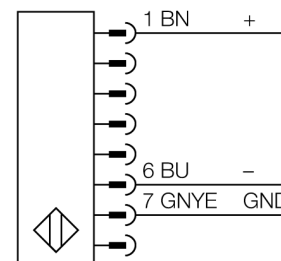

# barrière immatérielle de sécurité des machines émetteur SLPE25-830P8

- Catégorie de sécurité Cat 4, PL e suivant EN ISO 13849-1:2008
- Type 4 suivant IEC 61496-1,-2
- SIL 3 suivant IEC 61508
- câble avec connecteur, 300 mm M12x1, 8 pôles
- mode de protection IP65
- boîtier plat sans zone morte
- réglage du code scanner par commutateur DIP
- tension de service: 24 VDC  $\pm$  15 %
- résolution 25 mm
- hauteur zone surveillée 830 mm (L1)

<b>Type</b>	SLPE25-830P8
No. d'identité	3083568
<b>Mode de fonctionnement</b>	rideau lumineux
Source de lumière	IR
Longueur d'onde	850 nm
Résolution optique	25 mm
Portée	0...7000mm
Hauteur zone surveillée	830 mm
Température ambiante	0...+55 °C
<b>Tension de service</b>	20...28 VDC
Taux d'ondulation	< 10 % $V_{\text{crête à crête}}$
Courant absorbé non-influencé	$\leq$ 60 mA
Consommation propre à vide $I_0$	$\leq$ 100 mA
Protection contre les courts-circuits	oui
Protection contre les inversions de polarité	oui
Temps de réponse	< 14 ms
<b>Format</b>	rectangulaire, EZ-Screen LP
Dimensions	26 x 28 x 829 mm
Matériau de boîtier	métal, AL, jaune
Lentille	plastique, acrylique
Raccordement	câble avec connecteur, PVC, M12 x 1
Longueur de câble	300 m
Type de protection	IP65
<b>Indication de la tension de service</b>	LED vert
Indication de l'état de commutation	LED bicolore rouge

## Principe de fonctionnement

La barrière immatérielle de sécurité de machines à haute résolution sans zone morte se compose d'un émetteur et d'un récepteur. Le système étant synchronisé optiquement, un câblage entre l'unité d'émetteur et de récepteur n'est pas requis. Les sorties logiques de sécurité du récepteur sont directement liées à un relais de charge (p.ex. IM-T-9A) et cause l'arrêt immédiat du cycle de machine dangereux. Par la surveillance à deux canaux de l'appareil de commutation et la construction redondante, où deux processeurs peuvent entraîner un contrôle réciproque la catégorie de sécurité PLe selon ISO 13849-1 est remplie.