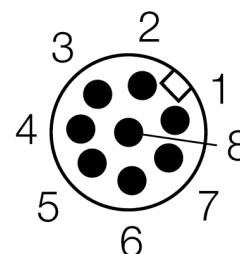

# barrière immatérielle de sécurité des machines émetteur SLPE25-830P8

- Catégorie de sécurité Cat 4, PL e suivant EN ISO 13849-1:2008
- Type 4 suivant IEC 61496-1,-2
- SIL 3 suivant IEC 61508
- câble avec connecteur, 300 mm M12x1, 8 pôles
- mode de protection IP65
- boîtier plat sans zone morte
- réglage du code scanner par commutateur DIP
- tension de service: 24 VDC  $\pm$  15 %
- résolution 25 mm
- hauteur zone surveillée 830 mm (L1)

<b>Type</b>	SLPE25-830P8
No. d'identité	3083568
<b>Mode de fonctionnement</b>	rideau lumineux
Source de lumière	IR
Longueur d'onde	850 nm
Résolution optique	25 mm
Portée	0...7000mm
Hauteur zone surveillée	830 mm
Température ambiante	0...+55 °C
<b>Tension de service</b>	20...28 VDC
Taux d'ondulation	< 10 % $V_{\text{crête à crête}}$
Courant absorbé non-influencé	$\leq$ 60 mA
Consommation propre à vide $I_0$	$\leq$ 100 mA
Protection contre les courts-circuits	oui
Protection contre les inversions de polarité	oui
Temps de réponse	< 14 ms
<b>Format</b>	rectangulaire, EZ-Screen LP
Dimensions	26 x 28 x 829 mm
Matériau de boîtier	métal, AL, jaune
Lentille	plastique, acrylique
Raccordement	câble avec connecteur, PVC, M12 x 1
Longueur de câble	300 m
Type de protection	IP65
<b>Indication de la tension de service</b>	LED vert
Indication de l'état de commutation	LED bicolore rouge

## Principe de fonctionnement

La barrière immatérielle de sécurité de machines à haute résolution sans zone morte se compose d'un émetteur et d'un récepteur. Le système étant synchronisé optiquement, un câblage entre l'unité d'émetteur et de récepteur n'est pas requis. Les sorties logiques de sécurité du récepteur sont directement liées à un relais de charge (p.ex. IM-T-9A) et cause l'arrêt immédiat du cycle de machine dangereux. Par la surveillance à deux canaux de l'appareil de commutation et la construction redondante, où deux processeurs peuvent entraîner un contrôle réciproque la catégorie de sécurité PLe selon ISO 13849-1 est remplie.