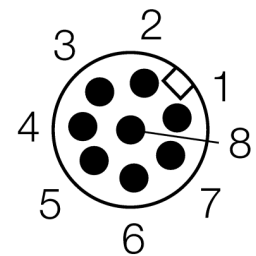

接线图

型号	SLPE25-830P8
货号	3083568
工作模式	反光板
发光模式	IR
波长	850 nm
Optical resolution	25 mm
最大检测范围 [mm]	0...7000 mm
Detection zone height	830 mm
环境温度	0...+55 °C
工作电压	20...28VDC
漏波纹	< 10 % U <sub>s</sub>
无激励电流损耗	≤ 60 mA
空载电流 I <sub>0</sub>	≤ 100 mA
短路保护	是
反极性保护	是
响应时间	< 14 ms
设计	方型, EZ-Screen LP
尺寸	26x 28x 829 mm
外壳材料	金属, 铝, 黄
镜头	塑料, 丙烯酸
连接	接插件线缆, PVC, M12 x 1
线缆长度	300 m
防护等级	IP65
工作电压指示	LED指示灯 绿
开关状态指示	2色LED 红

Wiring accessories

型号	货号		尺寸图
DEE2R-81D	3072205	连接电缆，PVC，黄色，长度：0.31 m，M12 x 1 孔头接插件 - M12 公头接插件，8 针	
DEE2R-83D	3072206	连接电缆，PVC，黄色，长度：0.91 m，M12 x 1 孔头接插件 - M12 公头接插件，8 针	
DEE2R-88D	3072635	连接电缆，PVC，黄色，长度：2.44 m，M12 x 1 孔头接插件 - M12 公头接插件，8 针	
DEE2R-815D	3072207	连接电缆，PVC，黄色，长度：4.57 m，M12 x 1 孔头接插件 - M12 公头接插件，8 针	
DEE2R-825D	3072208	连接电缆，PVC，黄色，长度：7.62 m，M12 x 1 孔头接插件 - M12 公头接插件，8 针	
DEE2R-850D	3072209	连接电缆，PVC，黄色，长度：15.2 m，M12 x 1 孔头接插件 - M12 公头接插件，8 针	
DEE2R-875D	3072210	连接电缆，PVC，黄色，长度：22.9 m，M12 x 1 孔头接插件 - M12 公头接插件，8 针	
DEE2R-8100D	3072211	连接电缆，PVC，黄色，长度：30.5 m，M12 x 1 孔头接插件 - M12 公头接插件，8 针	
QDE-815D	3070883	连接电缆，PVC，黄色，长度：4.57 m 8针孔头 M12 x 1	
QDE-825D	3070884	连接电缆，PVC，黄色，长度：7.62 m 8针孔头 M12 x 1	
QDE-850D	3070885	连接电缆，PVC，黄色，长度：15.3 m 8针孔头 M12 x 1	

Wiring accessories

型号	货号		尺寸图
QDE-875D	3071466	连接电缆，PVC，黄色，长度：22.9 m 8针孔头 M12 x 1	
QDE-8100D	3071467	连接电缆，PVC，黄色，长度：30.5m 8针孔头 M12 x 1	
CSB-M1280M1280	3075375	Y型, PVC, 黄色, 8针带 2 x 0.3 m 线缆, PVC, 黄色, 孔头, M12 x 1, 8针	
CSB-M1281M1281	3073252	Y型, PVC, 黄色, 长度：0.3 m 针头, M12 x 1, 8针带 2 x 0.3 m 线缆, PVC, 黄色, 孔头, M12 x 1, 8针	
CSB-M1288M1281	3073253	Y型, PVC, 黄色, 长度：2.5 m 针头, M12 x 1, 8针带 2 x 0.3 m 线缆, PVC, 黄色, 孔头, M12 x 1, 8针	
CSB-M12815M1281	3073254	Y型, PVC, 黄色, 长度：4.6 m 针头, M12 x 1, 8针带 2 x 0.3 m 线缆, PVC, 黄色, 孔头, M12 x 1, 8针	
CSB-M12825M1281	3073255	Y型, PVC, 黄色, 长度：7.6 m 针头, M12 x 1, 8针带 2 x 0.3 m 线缆, PVC, 黄色, 孔头, M12 x 1, 8针	