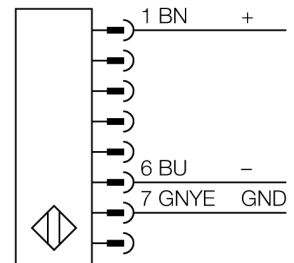

人身安全，光幕  
发射器  
SLPE25-830P8

**TURCK**

Industrial  
Automation

- 人身安全 等级4级, 请参考 EN ISO 13849-1:2008
- 4级 依据IEC 61496-1,-2
- SIL 3 符合IEC 61508
- M12 8针针座带300 mm线缆
- 防护等级IP65
- 扁平外壳无盲区
- 通过DIP开关可调扫描码
- 工作电压:24 VDC  $\pm$  15 %
- 分辨率25mm
- 扫描区域830 mm (L1)

接线图

型号	SLPE25-830P8
货号	3083568
工作模式	反光板
发光模式	IR
波长	850 nm
Optical resolution	25 mm
最大检测范围 [mm]	0...7000 mm
Detection zone height	830 mm
环境温度	0...+55 °C
工作电压	20...28VDC
漏波纹	< 10 % U <sub>s</sub>
无激励电流损耗	≤ 60 mA
空载电流 I <sub>0</sub>	≤ 100 mA
短路保护	是
反极性保护	是
响应时间	< 14 ms
设计	方型, EZ-Screen LP
尺寸	26x 28x 829 mm
外壳材料	金属, 铝, 黄
镜头	塑料, 丙烯酸
连接	接插件线缆, PVC, M12 x 1
线缆长度	300 m
防护等级	IP65
工作电压指示	LED指示灯 绿
开关状态指示	2色LED 红

功能原理

高等级安全光幕式发射端与接收端集成在一起, 无盲区。在同步光电系统中, 配线是多余的。安全开关的输出信号直接与负载继电器相连, (例如: IM-TA9A) 能直接关闭设备运转。双通道开关输出设备, 双中央处理器, 完全符合人身安全防护标准ISO 13849-1。

附件

型号	货号		尺寸图
LPA-MBK-11	3082841	安装支架，保护帽，14ga不锈钢，黑色，360°可旋转，包含2 pcs 螺母	
LPA-MBK-12	3082842	安装支架，侧面安装，14ga不锈钢，黑色，+10°/-30°可旋转，包含1 pcs 螺母	
LPA-MBK-20	3082853	安装支架，墙面安装，12ga不锈钢，黑色，兼容LPA-MBK-11，包含1 pcs 螺母	
LPA-MBK-22	3082844	安装支架，墙面安装，14ga不锈钢，黑色，兼容LPA-MBK-11，包含2 pcs 螺母	

Wiring accessories

型号	货号		尺寸图
DEE2R-81D	3072205	连接电缆，PVC，黄色，长度：0.31 m，M12 x 1 孔头接插件 - M12 公头接插件，8 针	
DEE2R-83D	3072206	连接电缆，PVC，黄色，长度：0.91 m，M12 x 1 孔头接插件 - M12 公头接插件，8 针	
DEE2R-88D	3072635	连接电缆，PVC，黄色，长度：2.44 m，M12 x 1 孔头接插件 - M12 公头接插件，8 针	
DEE2R-815D	3072207	连接电缆，PVC，黄色，长度：4.57 m，M12 x 1 孔头接插件 - M12 公头接插件，8 针	
DEE2R-825D	3072208	连接电缆，PVC，黄色，长度：7.62 m，M12 x 1 孔头接插件 - M12 公头接插件，8 针	
DEE2R-850D	3072209	连接电缆，PVC，黄色，长度：15.2 m，M12 x 1 孔头接插件 - M12 公头接插件，8 针	
DEE2R-875D	3072210	连接电缆，PVC，黄色，长度：22.9 m，M12 x 1 孔头接插件 - M12 公头接插件，8 针	
DEE2R-8100D	3072211	连接电缆，PVC，黄色，长度：30.5 m，M12 x 1 孔头接插件 - M12 公头接插件，8 针	
QDE-815D	3070883	连接电缆，PVC，黄色，长度：4.57 m 8针孔头 M12 x 1	
QDE-825D	3070884	连接电缆，PVC，黄色，长度：7.62 m 8针孔头 M12 x 1	
QDE-850D	3070885	连接电缆，PVC，黄色，长度：15.3 m 8针孔头 M12 x 1	