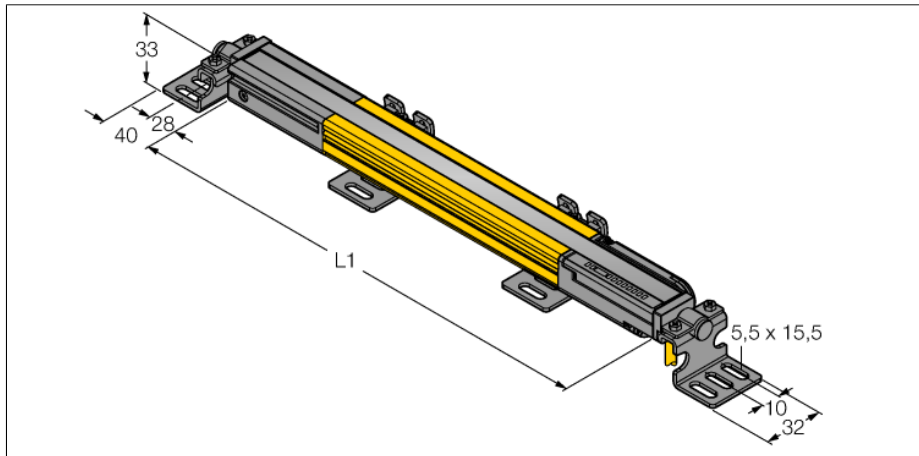

人身安全，光幕  
发射器  
SLPE25-970P8

- 人身安全 等级4级, 请参考 EN ISO 13849-1:2008
- 4级 依据IEC 61496-1,-2
- SIL 3 符合IEC 61508
- M12 8针针座带300 mm线缆
- 防护等级IP65
- 扁平外壳无盲区
- 通过DIP开关可调扫描码
- 工作电压:24 VDC  $\pm$  15 %
- 分辨率25mm
- 扫描区域970 mm (L1)

接线图

型号	SLPE25-970P8
货号	3083569
工作模式	反光板
发光模式	IR
波长	850 nm
Optical resolution	25 mm
最大检测范围 [mm]	0...7000 mm
Detection zone height	970 mm
环境温度	0...+55 °C
工作电压	20...28VDC
漏波纹	< 10 % U <sub>s</sub>
无激励电流损耗	≤ 60 mA
空载电流 I <sub>0</sub>	≤ 100 mA
短路保护	是
反极性保护	是
响应时间	< 15.5 ms
设计	方型, EZ-Screen LP
尺寸	26x 28x 969 mm
外壳材料	金属, 铝, 黄
镜头	塑料, 丙烯酸
连接	接插件线缆, PVC, M12 x 1
线缆长度	300 m
防护等级	IP65
工作电压指示	LED指示灯 绿
开关状态指示	2色LED 红

功能原理

高等级安全光幕式发射端与接收端集成在一起, 无盲区。在同步光电系统中, 配线是多余的。安全开关的输出信号直接与负载继电器相连, (例如: IM-TA9A) 能直接关闭设备运转。双通道开关输出设备, 双中央处理器, 完全符合人身安全防护标准ISO 13849-1。

附件

型号	货号		尺寸图
LPA-MBK-11	3082841	安装支架，保护帽，14ga不锈钢，黑色，360°可旋转，包含2 pcs 螺母	
LPA-MBK-12	3082842	安装支架，侧面安装，14ga不锈钢，黑色，+10°/-30°可旋转，包含1 pcs 螺母	
LPA-MBK-20	3082853	安装支架，墙面安装，12ga不锈钢，黑色，兼容LPA-MBK-11，包含1 pcs 螺母	
LPA-MBK-22	3082844	安装支架，墙面安装，14ga不锈钢，黑色，兼容LPA-MBK-11，包含2 pcs 螺母	

Wiring accessories

型号	货号		尺寸图
DEE2R-81D	3072205	连接电缆，PVC，黄色，长度：0.31 m，M12 x 1 孔头接插件 - M12 公头接插件，8 针	
DEE2R-83D	3072206	连接电缆，PVC，黄色，长度：0.91 m，M12 x 1 孔头接插件 - M12 公头接插件，8 针	
DEE2R-88D	3072635	连接电缆，PVC，黄色，长度：2.44 m，M12 x 1 孔头接插件 - M12 公头接插件，8 针	
DEE2R-815D	3072207	连接电缆，PVC，黄色，长度：4.57 m，M12 x 1 孔头接插件 - M12 公头接插件，8 针	
DEE2R-825D	3072208	连接电缆，PVC，黄色，长度：7.62 m，M12 x 1 孔头接插件 - M12 公头接插件，8 针	
DEE2R-850D	3072209	连接电缆，PVC，黄色，长度：15.2 m，M12 x 1 孔头接插件 - M12 公头接插件，8 针	
DEE2R-875D	3072210	连接电缆，PVC，黄色，长度：22.9 m，M12 x 1 孔头接插件 - M12 公头接插件，8 针	
DEE2R-8100D	3072211	连接电缆，PVC，黄色，长度：30.5 m，M12 x 1 孔头接插件 - M12 公头接插件，8 针	
QDE-815D	3070883	连接电缆，PVC，黄色，长度：4.57 m 8针孔头 M12 x 1	
QDE-825D	3070884	连接电缆，PVC，黄色，长度：7.62 m 8针孔头 M12 x 1	
QDE-850D	3070885	连接电缆，PVC，黄色，长度：15.3 m 8针孔头 M12 x 1	