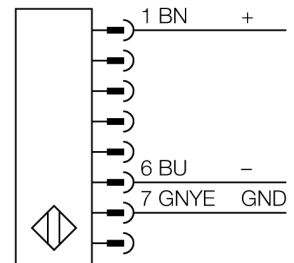

人身安全，光幕  
发射器  
SLPE25-970P8

- 人身安全 等级4级, 请参考 EN ISO 13849-1:2008
- 4级 依据IEC 61496-1,-2
- SIL 3 符合IEC 61508
- M12 8针针座带300 mm线缆
- 防护等级IP65
- 扁平外壳无盲区
- 通过DIP开关可调扫描码
- 工作电压:24 VDC  $\pm$  15 %
- 分辨率25mm
- 扫描区域970 mm (L1)

接线图

型号	SLPE25-970P8
货号	3083569
工作模式	反光板
发光模式	IR
波长	850 nm
Optical resolution	25 mm
最大检测范围 [mm]	0...7000 mm
Detection zone height	970 mm
环境温度	0...+55 °C
工作电压	20...28VDC
漏波纹	< 10 % U <sub>s</sub>
无激励电流损耗	≤ 60 mA
空载电流 I <sub>0</sub>	≤ 100 mA
短路保护	是
反极性保护	是
响应时间	< 15.5 ms
设计	方型, EZ-Screen LP
尺寸	26x 28x 969 mm
外壳材料	金属, 铝, 黄
镜头	塑料, 丙烯酸
连接	接插件线缆, PVC, M12 x 1
线缆长度	300 m
防护等级	IP65
工作电压指示	LED指示灯 绿
开关状态指示	2色LED 红

功能原理

高等级安全光幕式发射端与接收端集成在一起, 无盲区。在同步光电系统中, 配线是多余的。安全开关的输出信号直接与负载继电器相连, (例如: IM-TA9A) 能直接关闭设备运转。双通道开关输出设备, 双中央处理器, 完全符合人身安全防护标准ISO 13849-1。

附件

型号	货号		尺寸图
LPA-MBK-11	3082841	安装支架，保护帽，14ga不锈钢，黑色，360°可旋转，包含2 pcs 螺母	
LPA-MBK-12	3082842	安装支架，侧面安装，14ga不锈钢，黑色，+10°/-30°可旋转，包含1 pcs 螺母	
LPA-MBK-20	3082853	安装支架，墙面安装，12ga不锈钢，黑色，兼容LPA-MBK-11，包含1 pcs 螺母	
LPA-MBK-22	3082844	安装支架，墙面安装，14ga不锈钢，黑色，兼容LPA-MBK-11，包含2 pcs 螺母	

Wiring accessories

型号	货号		尺寸图
DEE2R-81D	3072205	连接电缆，PVC，黄色，长度：0.31 m，M12 x 1 孔头接插件 - M12 公头接插件，8 针	
DEE2R-83D	3072206	连接电缆，PVC，黄色，长度：0.91 m，M12 x 1 孔头接插件 - M12 公头接插件，8 针	
DEE2R-88D	3072635	连接电缆，PVC，黄色，长度：2.44 m，M12 x 1 孔头接插件 - M12 公头接插件，8 针	
DEE2R-815D	3072207	连接电缆，PVC，黄色，长度：4.57 m，M12 x 1 孔头接插件 - M12 公头接插件，8 针	
DEE2R-825D	3072208	连接电缆，PVC，黄色，长度：7.62 m，M12 x 1 孔头接插件 - M12 公头接插件，8 针	
DEE2R-850D	3072209	连接电缆，PVC，黄色，长度：15.2 m，M12 x 1 孔头接插件 - M12 公头接插件，8 针	
DEE2R-875D	3072210	连接电缆，PVC，黄色，长度：22.9 m，M12 x 1 孔头接插件 - M12 公头接插件，8 针	
DEE2R-8100D	3072211	连接电缆，PVC，黄色，长度：30.5 m，M12 x 1 孔头接插件 - M12 公头接插件，8 针	
QDE-815D	3070883	连接电缆，PVC，黄色，长度：4.57 m 8针孔头 M12 x 1	
QDE-825D	3070884	连接电缆，PVC，黄色，长度：7.62 m 8针孔头 M12 x 1	
QDE-850D	3070885	连接电缆，PVC，黄色，长度：15.3 m 8针孔头 M12 x 1	