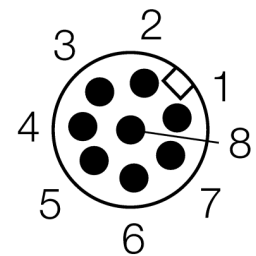

人身安全，光幕  
发射器  
SLPE25-970P8

- 人身安全 等级4级, 请参考 EN ISO 13849-1:2008
- 4级 依据IEC 61496-1,-2
- SIL 3 符合IEC 61508
- M12 8针针座带300 mm线缆
- 防护等级IP65
- 扁平外壳无盲区
- 通过DIP开关可调扫描码
- 工作电压:24 VDC  $\pm$  15 %
- 分辨率25mm
- 扫描区域970 mm (L1)

接线图

型号	SLPE25-970P8
货号	3083569
工作模式	反光板
发光模式	IR
波长	850 nm
Optical resolution	25 mm
最大检测范围 [mm]	0...7000 mm
Detection zone height	970 mm
环境温度	0...+55 °C
工作电压	20...28VDC
漏波纹	< 10 % U <sub>s</sub>
无激励电流损耗	≤ 60 mA
空载电流 I <sub>0</sub>	≤ 100 mA
短路保护	是
反极性保护	是
响应时间	< 15.5 ms
设计	方型, EZ-Screen LP
尺寸	26x 28x 969 mm
外壳材料	金属, 铝, 黄
镜头	塑料, 丙烯酸
连接	接插件线缆, PVC, M12 x 1
线缆长度	300 m
防护等级	IP65
工作电压指示	LED指示灯 绿
开关状态指示	2色LED 红

Wiring accessories

型号	货号		尺寸图
DEE2R-81D	3072205	连接电缆，PVC，黄色，长度：0.31 m，M12 x 1 孔头接插件 - M12 公头接插件，8 针	
DEE2R-83D	3072206	连接电缆，PVC，黄色，长度：0.91 m，M12 x 1 孔头接插件 - M12 公头接插件，8 针	
DEE2R-88D	3072635	连接电缆，PVC，黄色，长度：2.44 m，M12 x 1 孔头接插件 - M12 公头接插件，8 针	
DEE2R-815D	3072207	连接电缆，PVC，黄色，长度：4.57 m，M12 x 1 孔头接插件 - M12 公头接插件，8 针	
DEE2R-825D	3072208	连接电缆，PVC，黄色，长度：7.62 m，M12 x 1 孔头接插件 - M12 公头接插件，8 针	
DEE2R-850D	3072209	连接电缆，PVC，黄色，长度：15.2 m，M12 x 1 孔头接插件 - M12 公头接插件，8 针	
DEE2R-875D	3072210	连接电缆，PVC，黄色，长度：22.9 m，M12 x 1 孔头接插件 - M12 公头接插件，8 针	
DEE2R-8100D	3072211	连接电缆，PVC，黄色，长度：30.5 m，M12 x 1 孔头接插件 - M12 公头接插件，8 针	
QDE-815D	3070883	连接电缆，PVC，黄色，长度：4.57 m 8针孔头 M12 x 1	
QDE-825D	3070884	连接电缆，PVC，黄色，长度：7.62 m 8针孔头 M12 x 1	
QDE-850D	3070885	连接电缆，PVC，黄色，长度：15.3 m 8针孔头 M12 x 1	

Wiring accessories

型号	货号		尺寸图
QDE-875D	3071466	连接电缆，PVC，黄色，长度：22.9 m 8针孔头 M12 x 1	
QDE-8100D	3071467	连接电缆，PVC，黄色，长度：30.5m 8针孔头 M12 x 1	
CSB-M1280M1280	3075375	Y型，PVC，黄色，8针带 2 x 0.3 m 线缆，PVC，黄色，孔头，M12 x 1，8针	
CSB-M1281M1281	3073252	Y型，PVC，黄色，长度：0.3 m 针头，M12 x 1，8针带 2 x 0.3 m 线缆，PVC，黄色，孔头，M12 x 1，8针	
CSB-M1288M1281	3073253	Y型，PVC，黄色，长度：2.5 m 针头，M12 x 1，8针带 2 x 0.3 m 线缆，PVC，黄色，孔头，M12 x 1，8针	
CSB-M12815M1281	3073254	Y型，PVC，黄色，长度：4.6 m 针头，M12 x 1，8针带 2 x 0.3 m 线缆，PVC，黄色，孔头，M12 x 1，8针	
CSB-M12825M1281	3073255	Y型，PVC，黄色，长度：7.6 m 针头，M12 x 1，8针带 2 x 0.3 m 线缆，PVC，黄色，孔头，M12 x 1，8针	