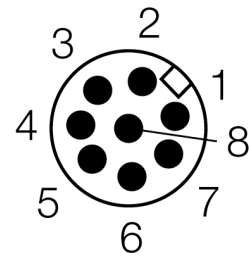

**Lichtgordijn voor personenbeveiliging
zender
SLPE25-1110P8**

- personenbeschermingsgraad Cat 4 PL e volgens EN ISO 13849-1:2008
- type 4 volgens IEC 61496-1,-2
- SIL 3 volgens IEC 61508
- kabel met connector, 300 mm, M12x1, 8-polig
- beschermingsgraad IP65
- vlakke behuizing zonder dode zone
- instelling van de scan code via DIP-schakelaar
- bedrijfsspanning: 24 VDC ± 15 %
- resolutie 25 mm
- bewakingshoogte 1110 mm (L1)

Type	SLPE25-1110P8
Ident no.	3083570
Systeemuitvoering	lichtgordijn
Lichtsoort	IR
Golflengte	850 nm
Optische resolutie	25 mm
Reikwijdte	0...7000mm
Hoogte bewakingsveld	1110 mm
Omgevingstemperatuur	0...+55 °C
Bedrijfsspanning U_s	20...28 VDC
Restriempelspanning	< 10 % U _s
Stroomopname niet-bedempt	≤ 60 mA
Eigen stroomopname I _o	≤ 100 mA
Kortsluitbeveiliging	ja
Ompoolbeveiliging	ja
Aanspreektijd	< 17 ms
Bouwvorm	rechthoekig, EZ-Screen LP
Afmetingen	26 x 28 x 1108 mm
Materiaal behuizing	metaal, AL, geel
Lens	kunststof, acryl
Aansluiting	kabel met connector, PVC, M12 x 1
Kabellengte	300 m
Beschermingsgraad	IP65
Bedrijfsspanningsindicatie	LEDgroen
Schakeltoestandsindicatie	2-kleuren-LEDrood

Aansluitschema

Functieprincipe

Het lichtgordijn voor personenbeveiliging met hoge resolutie zonder dode zone bestaat uit een zender en ontvanger. Aangezien het systeem optisch gesynchroniseerd wordt, is er geen bedrading tussen de zender en ontvanger vereist. De veiligheidsschakeluitgangen van de ontvanger worden direct met een lastrelais (b.v. IM-T9A) verbonden en doen de gevaarlijke machinecyclus onmiddellijk stoppen. Via de tweekanale bewaking van het schakelapparaat en de diversitair redundante opbouw, waarbij twee processoren een wederzijdse controle tot stand brengen, wordt aan de personenbeveiligingscategorie PLe volgens ISO 13849-1 voldaan.