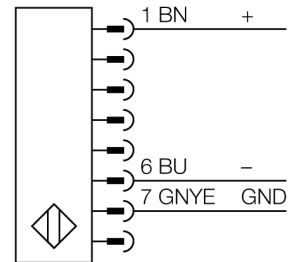

**Lichtgordijn voor personenbeveiliging
zender
SLPE25-1110P8**

- personenbeschermingsgraad Cat 4 PL e volgens EN ISO 13849-1:2008
- type 4 volgens IEC 61496-1,-2
- SIL 3 volgens IEC 61508
- kabel met connector, 300 mm, M12x1, 8-polig
- beschermingsgraad IP65
- vlakke behuizing zonder dode zone
- instelling van de scan code via DIP-schakelaar
- bedrijfsspanning: 24 VDC ± 15 %
- resolutie 25 mm
- bewakingshoogte 1110 mm (L1)

Type	SLPE25-1110P8
Ident no.	3083570
Systeemuitvoering	lichtgordijn
Lichtsoort	IR
Golflengte	850 nm
Optische resolutie	25 mm
Reikwijdte	0...7000mm
Hoogte bewakingsveld	1110 mm
Omgevingstemperatuur	0...+55 °C
Bedrijfsspanning U_s	20...28 VDC
Restriempelspanning	< 10 % U _s
Stroomopname niet-bedempt	≤ 60 mA
Eigen stroomopname I _o	≤ 100 mA
Kortsluitbeveiliging	ja
Ompoolbeveiliging	ja
Aanspreektijd	< 17 ms
Bouwvorm	rechthoekig, EZ-Screen LP
Afmetingen	26 x 28 x 1108 mm
Materiaal behuizing	metaal, AL, geel
Lens	kunststof, acryl
Aansluiting	kabel met connector, PVC, M12 x 1
Kabellengte	300 m
Beschermingsgraad	IP65
Bedrijfsspanningsindicatie	LEDgroen
Schakeltoestandsindicatie	2-kleuren-LEDrood

Aansluitschema

Functieprincipe

Het lichtgordijn voor personenbeveiliging met hoge resolutie zonder dode zone bestaat uit een zender en ontvanger. Aangezien het systeem optisch gesynchroniseerd wordt, is er geen bedrading tussen de zender en ontvanger vereist. De veiligheidsschakeluitgangen van de ontvanger worden direct met een lastrelais (b.v. IM-T9A) verbonden en doen de gevaarlijke machinecyclus onmiddellijk stoppen. Via de tweekanale bewaking van het schakelapparaat en de diversitair redundante opbouw, waarbij twee processoren een wederzijdse controle tot stand brengen, wordt aan de personenbeveiligingscategorie PLe volgens ISO 13849-1 voldaan.