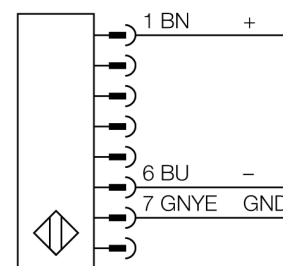

Безопасность персонала, световые завесы

Излучатель

SLPE25-1110P8

- Категория безопасности персонала 4, уровень производительности "e" по EN ISO 13849-1:2008
- Тип 4 по IEC 61496-1,-2
- SIL 3 по IEC 61508
- Кабель с разъемом "папа" M12 x 1, 8-конт., 300 мм
- Степень защиты IP65
- Плоский корпус без слепой зоны
- Скан кода настраивается с помощью DIP-переключателя
- Рабочее напряжение: 24 В DC \pm 15 %
- Разрешение 25 мм
- Поле сканирования 1110 мм (L1)

Тип	SLPE25-1110P8
Идент. №	3083570
Рабочий режим	световой барьер
Тип источника света	ИК
Длина волны	850 мм
Оптическое разрешение	25 мм
Диапазон	0...7000мм
Высота зоны детектирования	1110 мм
Температура окружающей среды	0...+55°C
Рабочее напряжение	20...28В =
Остаточная пульсация	< 10 % U_{is}
Потребление энергии в неактивном состоянии	\leq 60 мА
Ток холостого хода I_0	\leq 100 мА
Защита от короткого замыкания	да
обратной полярн.	да
Время отклика	< 17 мс
Конструкция	прямоугольный, EZ-Screen LP
Размеры	26 x 28 x 1108 мм
Материал корпуса	Металл, AL, желтый
Линза	пластмасса, акрил
Соединение	Кабель с разъемом, ПВХ, M12 x 1
Длина кабеля	300 м
Класс защиты	IP65
Индикатор рабочего напряжения	светодиодзел.
Индикация состояния переключения	двухцветный светодиод красный

Схема подключения

Принцип действия

Световая завеса безопасности высокого разрешения состоит из излучателя и приемника без "слепой" зоны. Т.к. система синхронизируется оптически, электрическое соединение излучатель/приемник избыточно. Выходы обеспечения безопасности приемника непосредственно соединяются с нагрузочным реле (наприм. IM-TA9A) и обеспечивают немедленную остановку опасного цикла механизма. Благодаря 2-канальному мониторингу переключающего устройства и конструкции с разнообразным резервированием, а также наличию 2 контроллеров, которые друг друга взаимно контролируют, достигается безопасность персонала соотв. PLe по ISO 13849-1.