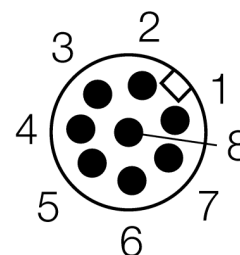

Безопасность персонала, световые завесы

Излучатель

SLPE25-1110P8

- Категория безопасности персонала 4, уровень производительности "e" по EN ISO 13849-1:2008
- Тип 4 по IEC 61496-1,-2
- SIL 3 по IEC 61508
- Кабель с разъемом "папа" M12 x 1, 8-конт., 300 мм
- Степень защиты IP65
- Плоский корпус без слепой зоны
- Скан кода настраивается с помощью DIP-переключателя
- Рабочее напряжение: 24 В DC \pm 15 %
- Разрешение 25 мм
- Поле сканирования 1110 мм (L1)

Тип	SLPE25-1110P8
Идент. №	3083570
Рабочий режим	световой барьер
Тип источника света	ИК
Длина волны	850 мм
Оптическое разрешение	25 мм
Диапазон	0...7000мм
Высота зоны детектирования	1110 мм
Температура окружающей среды	0...+55°C
Рабочее напряжение	20...28В =
Остаточная пульсация	< 10 % U_{is}
Потребление энергии в неактивном состоянии	\leq 60 мА
Ток холостого хода I_0	\leq 100 мА
Защита от короткого замыкания	да
обратной полярн.	да
Время отклика	< 17 мс
Конструкция	прямоугольный, EZ-Screen LP
Размеры	26 x 28 x 1108 мм
Материал корпуса	Металл, AL, желтый
Линза	пластмасса, акрил
Соединение	Кабель с разъемом, ПВХ, M12 x 1
Длина кабеля	300 м
Класс защиты	IP65
Индикатор рабочего напряжения	светодиодзел.
Индикация состояния переключения	двухцветный светодиод красный

Схема подключения

Принцип действия

Световая завеса безопасности высокого разрешения состоит из излучателя и приемника без "слепой" зоны. Т.к. система синхронизируется оптически, электрическое соединение излучатель/приемник избыточно. Выходы обеспечения безопасности приемника непосредственно соединяются с нагрузочным реле (наприм. IM-TA9A) и обеспечивают немедленную остановку опасного цикла механизма. Благодаря 2-канальному мониторингу переключающего устройства и конструкции с разнообразным резервированием, а также наличию 2 контроллеров, которые друг друга взаимно контролируют, достигается безопасность персонала соотв. PLe по ISO 13849-1.