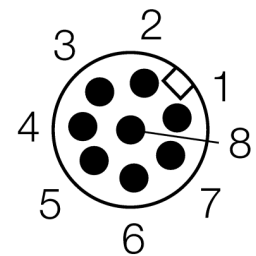

接线图

型号	SLPE25-1250P8
货号	3083571
工作模式	反光板
发光模式	IR
波长	850 nm
Optical resolution	25 mm
最大检测范围 [mm]	0...7000 mm
Detection zone height	1250 mm
环境温度	0...+55 °C
工作电压	20...28VDC
漏波纹	< 10 % U _s
无激励电流损耗	≤ 60 mA
空载电流 I ₀	≤ 100 mA
短路保护	是
反极性保护	是
响应时间	< 18.5 ms
设计	方型, EZ-Screen LP
尺寸	26x 28x 1248 mm
外壳材料	金属, 铝, 黄
镜头	塑料, 丙烯酸
连接	接插件线缆, PVC, M12 x 1
线缆长度	300 m
防护等级	IP65
工作电压指示	LED指示灯 绿
开关状态指示	2色LED 红

Wiring accessories

型号	货号		尺寸图
DEE2R-81D	3072205	连接电缆，PVC，黄色，长度：0.31 m，M12 x 1 孔头接插件 - M12 公头接插件，8 针	
DEE2R-83D	3072206	连接电缆，PVC，黄色，长度：0.91 m，M12 x 1 孔头接插件 - M12 公头接插件，8 针	
DEE2R-88D	3072635	连接电缆，PVC，黄色，长度：2.44 m，M12 x 1 孔头接插件 - M12 公头接插件，8 针	
DEE2R-815D	3072207	连接电缆，PVC，黄色，长度：4.57 m，M12 x 1 孔头接插件 - M12 公头接插件，8 针	
DEE2R-825D	3072208	连接电缆，PVC，黄色，长度：7.62 m，M12 x 1 孔头接插件 - M12 公头接插件，8 针	
DEE2R-850D	3072209	连接电缆，PVC，黄色，长度：15.2 m，M12 x 1 孔头接插件 - M12 公头接插件，8 针	
DEE2R-875D	3072210	连接电缆，PVC，黄色，长度：22.9 m，M12 x 1 孔头接插件 - M12 公头接插件，8 针	
DEE2R-8100D	3072211	连接电缆，PVC，黄色，长度：30.5 m，M12 x 1 孔头接插件 - M12 公头接插件，8 针	
QDE-815D	3070883	连接电缆，PVC，黄色，长度：4.57 m 8针孔头 M12 x 1	
QDE-825D	3070884	连接电缆，PVC，黄色，长度：7.62 m 8针孔头 M12 x 1	
QDE-850D	3070885	连接电缆，PVC，黄色，长度：15.3 m 8针孔头 M12 x 1	

Wiring accessories

型号	货号		尺寸图
QDE-875D	3071466	连接电缆，PVC，黄色，长度：22.9 m 8针孔头 M12 x 1	
QDE-8100D	3071467	连接电缆，PVC，黄色，长度：30.5m 8针孔头 M12 x 1	
CSB-M1280M1280	3075375	Y型, PVC, 黄色, 8针带 2 x 0.3 m 线缆, PVC, 黄色, 孔头, M12 x 1, 8针	
CSB-M1281M1281	3073252	Y型, PVC, 黄色, 长度：0.3 m 针头, M12 x 1, 8针带 2 x 0.3 m 线缆, PVC, 黄色, 孔头, M12 x 1, 8针	
CSB-M1288M1281	3073253	Y型, PVC, 黄色, 长度：2.5 m 针头, M12 x 1, 8针带 2 x 0.3 m 线缆, PVC, 黄色, 孔头, M12 x 1, 8针	
CSB-M12815M1281	3073254	Y型, PVC, 黄色, 长度：4.6 m 针头, M12 x 1, 8针带 2 x 0.3 m 线缆, PVC, 黄色, 孔头, M12 x 1, 8针	
CSB-M12825M1281	3073255	Y型, PVC, 黄色, 长度：7.6 m 针头, M12 x 1, 8针带 2 x 0.3 m 线缆, PVC, 黄色, 孔头, M12 x 1, 8针	