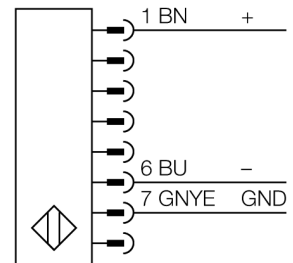

人身安全，光幕
发射器
SLPE25-1250P8

TURCK

Industrial
Automation

- 人身安全 等级4级, 请参考 EN ISO 13849-1:2008
- 4级 依据IEC 61496-1,-2
- SIL 3 符合IEC 61508
- M12 8针针座带300 mm线缆
- 防护等级IP65
- 扁平外壳无盲区
- 通过DIP开关可调扫描码
- 工作电压:24 VDC \pm 15 %
- 分辨率25mm
- 扫描区域1250 mm (L1)

接线图

型号	SLPE25-1250P8
货号	3083571
工作模式	反光板
发光模式	IR
波长	850 nm
Optical resolution	25 mm
最大检测范围 [mm]	0...7000 mm
Detection zone height	1250 mm
环境温度	0...+55 °C
工作电压	20...28VDC
漏波纹	< 10 % U _s
无激励电流损耗	≤ 60 mA
空载电流 I ₀	≤ 100 mA
短路保护	是
反极性保护	是
响应时间	< 18.5 ms
设计	方型, EZ-Screen LP
尺寸	26x 28x 1248 mm
外壳材料	金属, 铝, 黄
镜头	塑料, 丙烯酸
连接	接插件线缆, PVC, M12 x 1
线缆长度	300 m
防护等级	IP65
工作电压指示	LED指示灯 绿
开关状态指示	2色LED 红

功能原理

高等级安全光幕式发射端与接收端集成在一起, 无盲区。在同步光电系统中, 配线是多余的。安全开关的输出信号直接与负载继电器相连, (例如: IM-TA9A) 能直接关闭设备运转。双通道开关输出设备, 双中央处理器, 完全符合人身安全防护标准ISO 13849-1。

附件

型号	货号		尺寸图
LPA-MBK-11	3082841	安装支架，保护帽，14ga不锈钢，黑色，360°可旋转，包含2 pcs 螺母	
LPA-MBK-12	3082842	安装支架，侧面安装，14ga不锈钢，黑色，+10°/-30°可旋转，包含1 pcs 螺母	
LPA-MBK-20	3082853	安装支架，墙面安装，12ga不锈钢，黑色，兼容LPA-MBK-11，包含1 pcs 螺母	
LPA-MBK-22	3082844	安装支架，墙面安装，14ga不锈钢，黑色，兼容LPA-MBK-11，包含2 pcs 螺母	

Wiring accessories

型号	货号		尺寸图
DEE2R-81D	3072205	连接电缆，PVC，黄色，长度：0.31 m，M12 x 1 孔头接插件 - M12 公头接插件，8 针	
DEE2R-83D	3072206	连接电缆，PVC，黄色，长度：0.91 m，M12 x 1 孔头接插件 - M12 公头接插件，8 针	
DEE2R-88D	3072635	连接电缆，PVC，黄色，长度：2.44 m，M12 x 1 孔头接插件 - M12 公头接插件，8 针	
DEE2R-815D	3072207	连接电缆，PVC，黄色，长度：4.57 m，M12 x 1 孔头接插件 - M12 公头接插件，8 针	
DEE2R-825D	3072208	连接电缆，PVC，黄色，长度：7.62 m，M12 x 1 孔头接插件 - M12 公头接插件，8 针	
DEE2R-850D	3072209	连接电缆，PVC，黄色，长度：15.2 m，M12 x 1 孔头接插件 - M12 公头接插件，8 针	
DEE2R-875D	3072210	连接电缆，PVC，黄色，长度：22.9 m，M12 x 1 孔头接插件 - M12 公头接插件，8 针	
DEE2R-8100D	3072211	连接电缆，PVC，黄色，长度：30.5 m，M12 x 1 孔头接插件 - M12 公头接插件，8 针	
QDE-815D	3070883	连接电缆，PVC，黄色，长度：4.57 m 8针孔头 M12 x 1	
QDE-825D	3070884	连接电缆，PVC，黄色，长度：7.62 m 8针孔头 M12 x 1	
QDE-850D	3070885	连接电缆，PVC，黄色，长度：15.3 m 8针孔头 M12 x 1	