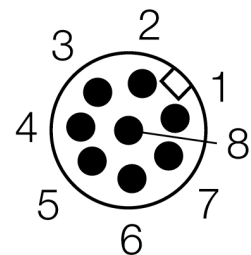

Безопасность персонала, световые завесы
Излучатель
SLPE25-1390P8

- Категория безопасности персонала 4, уровень производительности "e" по EN ISO 13849-1:2008
- Тип 4 по IEC 61496-1,-2
- SIL 3 по IEC 61508
- Кабель с разъемом "папа" M12 x 1, 8-конт., 300 мм
- Степень защиты IP65
- Плоский корпус без слепой зоны
- Скан кода настраивается с помощью DIP-переключателя
- Рабочее напряжение: 24 В DC ± 15 %
- Разрешение 25 мм
- Поле сканирования 1390 мм (L1)

Тип	SLPE25-1390P8
Идент. №	3083572
Рабочий режим	световой барьер
Тип источника света	ИК
Длина волны	850 мм
Оптическое разрешение	25 мм
Диапазон	0...7000мм
Высота зоны детектирования	1390 мм
Температура окружающей среды	0...+55°C
Рабочее напряжение	20...28В =
Остаточная пульсация	< 10 % U _н
Потребление энергии в неактивном состоянии	≤ 60 мА
Ток холостого хода I ₀	≤ 100 мА
Защита от короткого замыкания обратной полярн.	да
Время отклика	< 20 мс
Конструкция	прямоугольный, EZ-Screen LP
Размеры	26 x 28 x 1388 мм
Материал корпуса	Металл, AL, желтый
Линза	пластмасса, акрил
Соединение	Кабель с разъемом, ПВХ, M12 x 1
Длина кабеля	300 м
Класс защиты	IP65
Индикатор рабочего напряжения	светодиодзел.
Индикация состояния переключения	двухцветный светодиод красный

Схема подключения

Принцип действия

Световая завеса безопасности высокого разрешения состоит из излучателя и приемника без "слепой" зоны. Т.к. система синхронизируется оптически, электрическое соединение излучатель/приемник избыточно. Выходы обеспечения безопасности приемника непосредственно соединяются с нагрузочным реле (наприм. IM-TA9A) и обеспечивают немедленную остановку опасного цикла механизма. Благодаря 2-канальному мониторингу переключающего устройства и конструкции с разнообразным резервированием, а также наличию 2 контроллеров, которые друг друга взаимно контролируют, достигается безопасность персонала соотв. PLe по ISO 13849-1.