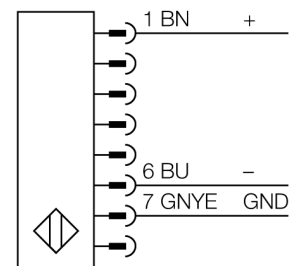

Безопасность персонала, световые завесы
Излучатель
SLPE25-1390P8

- Категория безопасности персонала 4, уровень производительности "e" по EN ISO 13849-1:2008
- Тип 4 по IEC 61496-1,-2
- SIL 3 по IEC 61508
- Кабель с разъемом "папа" M12 x 1, 8-конт., 300 мм
- Степень защиты IP65
- Плоский корпус без слепой зоны
- Скан кода настраивается с помощью DIP-переключателя
- Рабочее напряжение: 24 В DC ± 15 %
- Разрешение 25 мм
- Поле сканирования 1390 мм (L1)

Тип	SLPE25-1390P8
Идент. №	3083572
Рабочий режим	световой барьер
Тип источника света	ИК
Длина волны	850 мм
Оптическое разрешение	25 мм
Диапазон	0...7000мм
Высота зоны детектирования	1390 мм
Температура окружающей среды	0...+55°C
Рабочее напряжение	20...28В =
Остаточная пульсация	< 10 % U _н
Потребление энергии в неактивном состоянии	≤ 60 мА
Ток холостого хода I ₀	≤ 100 мА
Защита от короткого замыкания обратной полярн.	да
Время отклика	< 20 мс
Конструкция	прямоугольный, EZ-Screen LP
Размеры	26 x 28 x 1388 мм
Материал корпуса	Металл, AL, желтый
Линза	пластмасса, акрил
Соединение	Кабель с разъемом, ПВХ, M12 x 1
Длина кабеля	300 м
Класс защиты	IP65
Индикатор рабочего напряжения	светодиодзел.
Индикация состояния переключения	двухцветный светодиод красный

Схема подключения

Принцип действия

Световая завеса безопасности высокого разрешения состоит из излучателя и приемника без "слепой" зоны. Т.к. система синхронизируется оптически, электрическое соединение излучатель/приемник избыточно. Выходы обеспечения безопасности приемника непосредственно соединяются с нагрузочным реле (наприм. IM-TA9A) и обеспечивают немедленную остановку опасного цикла механизма. Благодаря 2-канальному мониторингу переключающего устройства и конструкции с разнообразным резервированием, а также наличию 2 контроллеров, которые друг друга взаимно контролируют, достигается безопасность персонала соотв. PLe по ISO 13849-1.