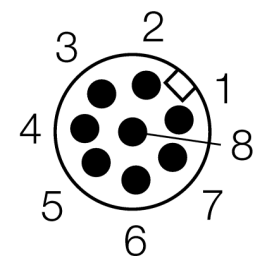

接线图

型号	SLPE25-1390P8
货号	3083572
工作模式	反光板
发光模式	IR
波长	850 nm
Optical resolution	25 mm
最大检测范围 [mm]	0...7000 mm
Detection zone height	1390 mm
环境温度	0...+55 °C
工作电压	20...28VDC
漏波纹	< 10 % U _s
无激励电流损耗	≤ 60 mA
空载电流 I ₀	≤ 100 mA
短路保护	是
反极性保护	是
响应时间	< 20 ms
设计	方型, EZ-Screen LP
尺寸	26x 28x 1388 mm
外壳材料	金属, 铝, 黄
镜头	塑料, 丙烯酸
连接	接插件线缆, PVC, M12 x 1
线缆长度	300 m
防护等级	IP65
工作电压指示	LED指示灯 绿
开关状态指示	2色LED 红

Wiring accessories

型号	货号		尺寸图
DEE2R-81D	3072205	连接电缆，PVC，黄色，长度：0.31 m，M12 x 1 孔头接插件 - M12 公头接插件，8 针	
DEE2R-83D	3072206	连接电缆，PVC，黄色，长度：0.91 m，M12 x 1 孔头接插件 - M12 公头接插件，8 针	
DEE2R-88D	3072635	连接电缆，PVC，黄色，长度：2.44 m，M12 x 1 孔头接插件 - M12 公头接插件，8 针	
DEE2R-815D	3072207	连接电缆，PVC，黄色，长度：4.57 m，M12 x 1 孔头接插件 - M12 公头接插件，8 针	
DEE2R-825D	3072208	连接电缆，PVC，黄色，长度：7.62 m，M12 x 1 孔头接插件 - M12 公头接插件，8 针	
DEE2R-850D	3072209	连接电缆，PVC，黄色，长度：15.2 m，M12 x 1 孔头接插件 - M12 公头接插件，8 针	
DEE2R-875D	3072210	连接电缆，PVC，黄色，长度：22.9 m，M12 x 1 孔头接插件 - M12 公头接插件，8 针	
DEE2R-8100D	3072211	连接电缆，PVC，黄色，长度：30.5 m，M12 x 1 孔头接插件 - M12 公头接插件，8 针	
QDE-815D	3070883	连接电缆，PVC，黄色，长度：4.57 m 8针孔头 M12 x 1	
QDE-825D	3070884	连接电缆，PVC，黄色，长度：7.62 m 8针孔头 M12 x 1	
QDE-850D	3070885	连接电缆，PVC，黄色，长度：15.3 m 8针孔头 M12 x 1	

Wiring accessories

型号	货号		尺寸图
QDE-875D	3071466	连接电缆，PVC，黄色，长度：22.9 m 8针孔头 M12 x 1	
QDE-8100D	3071467	连接电缆，PVC，黄色，长度：30.5m 8针孔头 M12 x 1	
CSB-M1280M1280	3075375	Y型, PVC, 黄色, 8针带 2 x 0.3 m 线缆, PVC, 黄色, 孔头, M12 x 1, 8针	
CSB-M1281M1281	3073252	Y型, PVC, 黄色, 长度：0.3 m 针头, M12 x 1, 8针带 2 x 0.3 m 线缆, PVC, 黄色, 孔头, M12 x 1, 8针	
CSB-M1288M1281	3073253	Y型, PVC, 黄色, 长度：2.5 m 针头, M12 x 1, 8针带 2 x 0.3 m 线缆, PVC, 黄色, 孔头, M12 x 1, 8针	
CSB-M12815M1281	3073254	Y型, PVC, 黄色, 长度：4.6 m 针头, M12 x 1, 8针带 2 x 0.3 m 线缆, PVC, 黄色, 孔头, M12 x 1, 8针	
CSB-M12825M1281	3073255	Y型, PVC, 黄色, 长度：7.6 m 针头, M12 x 1, 8针带 2 x 0.3 m 线缆, PVC, 黄色, 孔头, M12 x 1, 8针	