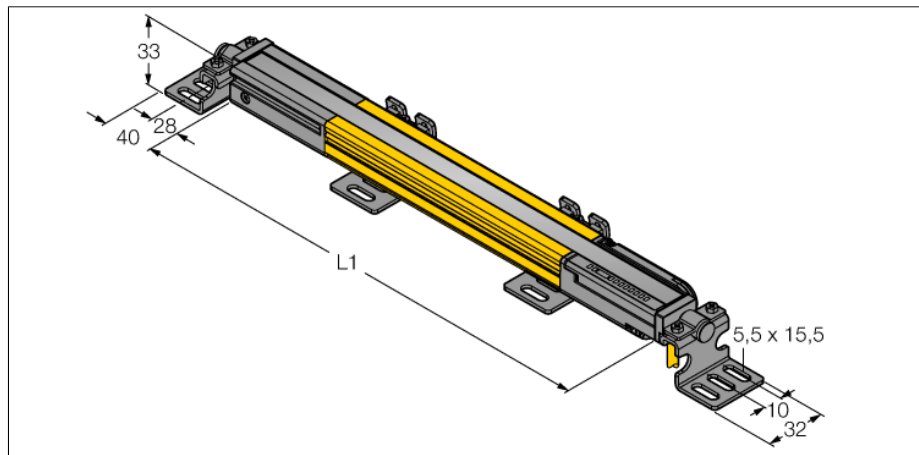

人身安全，光幕
发射器
SLPE25-1390P8

TURCK

Industrial
Automation

- 人身安全 等级4级, 请参考 EN ISO 13849-1:2008
- 4级 依据IEC 61496-1,-2
- SIL 3 符合IEC 61508
- M12 8针针座带300 mm线缆
- 防护等级IP65
- 扁平外壳无盲区
- 通过DIP开关可调扫描码
- 工作电压:24 VDC \pm 15 %
- 分辨率25mm
- 扫描区域1390 mm (L1)

接线图

型号	SLPE25-1390P8
货号	3083572
工作模式	反光板
发光模式	IR
波长	850 nm
Optical resolution	25 mm
最大检测范围 [mm]	0...7000 mm
Detection zone height	1390 mm
环境温度	0...+55 °C
工作电压	20...28VDC
漏波纹	< 10 % U _s
无激励电流损耗	≤ 60 mA
空载电流 I ₀	≤ 100 mA
短路保护	是
反极性保护	是
响应时间	< 20 ms
设计	方型, EZ-Screen LP
尺寸	26x 28x 1388 mm
外壳材料	金属, 铝, 黄
镜头	塑料, 丙烯酸
连接	接插件线缆, PVC, M12 x 1
线缆长度	300 m
防护等级	IP65
工作电压指示	LED指示灯 绿
开关状态指示	2色LED 红

功能原理

高等级安全光幕式发射端与接收端集成在一起, 无盲区。在同步光电系统中, 配线是多余的。安全开关的输出信号直接与负载继电器相连, (例如: IM-TA9A) 能直接关闭设备运转。双通道开关输出设备, 双中央处理器, 完全符合人身安全防护标准ISO 13849-1。

附件

型号	货号		尺寸图
LPA-MBK-11	3082841	安装支架，保护帽，14ga不锈钢，黑色，360°可旋转，包含2 pcs 螺母	
LPA-MBK-12	3082842	安装支架，侧面安装，14ga不锈钢，黑色，+10°/-30°可旋转，包含1 pcs 螺母	
LPA-MBK-20	3082853	安装支架，墙面安装，12ga不锈钢，黑色，兼容LPA-MBK-11，包含1 pcs 螺母	
LPA-MBK-22	3082844	安装支架，墙面安装，14ga不锈钢，黑色，兼容LPA-MBK-11，包含2 pcs 螺母	

Wiring accessories

型号	货号		尺寸图
DEE2R-81D	3072205	连接电缆，PVC，黄色，长度：0.31 m，M12 x 1 孔头接插件 - M12 公头接插件，8 针	
DEE2R-83D	3072206	连接电缆，PVC，黄色，长度：0.91 m，M12 x 1 孔头接插件 - M12 公头接插件，8 针	
DEE2R-88D	3072635	连接电缆，PVC，黄色，长度：2.44 m，M12 x 1 孔头接插件 - M12 公头接插件，8 针	
DEE2R-815D	3072207	连接电缆，PVC，黄色，长度：4.57 m，M12 x 1 孔头接插件 - M12 公头接插件，8 针	
DEE2R-825D	3072208	连接电缆，PVC，黄色，长度：7.62 m，M12 x 1 孔头接插件 - M12 公头接插件，8 针	
DEE2R-850D	3072209	连接电缆，PVC，黄色，长度：15.2 m，M12 x 1 孔头接插件 - M12 公头接插件，8 针	
DEE2R-875D	3072210	连接电缆，PVC，黄色，长度：22.9 m，M12 x 1 孔头接插件 - M12 公头接插件，8 针	
DEE2R-8100D	3072211	连接电缆，PVC，黄色，长度：30.5 m，M12 x 1 孔头接插件 - M12 公头接插件，8 针	
QDE-815D	3070883	连接电缆，PVC，黄色，长度：4.57 m 8针孔头 M12 x 1	
QDE-825D	3070884	连接电缆，PVC，黄色，长度：7.62 m 8针孔头 M12 x 1	
QDE-850D	3070885	连接电缆，PVC，黄色，长度：15.3 m 8针孔头 M12 x 1	