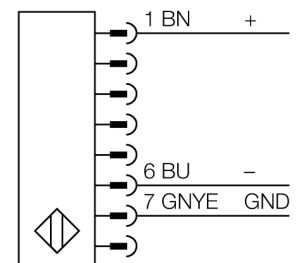

接线图

型号	SLPE25-1390P8
货号	3083572
工作模式	反光板
发光模式	IR
波长	850 nm
Optical resolution	25 mm
最大检测范围 [mm]	0...7000 mm
Detection zone height	1390 mm
环境温度	0...+55 °C
工作电压	20...28VDC
漏波纹	< 10 % U _s
无激励电流损耗	≤ 60 mA
空载电流 I ₀	≤ 100 mA
短路保护	是
反极性保护	是
响应时间	< 20 ms
设计	方型, EZ-Screen LP
尺寸	26x 28x 1388 mm
外壳材料	金属, 铝, 黄
镜头	塑料, 丙烯酸
连接	接插件线缆, PVC, M12 x 1
线缆长度	300 m
防护等级	IP65
工作电压指示	LED指示灯 绿
开关状态指示	2色LED 红

功能原理

高等级安全光幕式发射端与接收端集成在一起, 无盲区。在同步光电系统中, 配线是多余的。安全开关的输出信号直接与负载继电器相连, (例如: IM-TA9A) 能直接关闭设备运转。双通道开关输出设备, 双中央处理器, 完全符合人身安全防护标准ISO 13849-1。

附件

型号	货号		尺寸图
LPA-MBK-11	3082841	安装支架，保护帽，14ga不锈钢，黑色，360°可旋转，包含2 pcs 螺母	
LPA-MBK-12	3082842	安装支架，侧面安装，14ga不锈钢，黑色，+10°/-30°可旋转，包含1 pcs 螺母	
LPA-MBK-20	3082853	安装支架，墙面安装，12ga不锈钢，黑色，兼容LPA-MBK-11，包含1 pcs 螺母	
LPA-MBK-22	3082844	安装支架，墙面安装，14ga不锈钢，黑色，兼容LPA-MBK-11，包含2 pcs 螺母	

Wiring accessories

型号	货号		尺寸图
DEE2R-81D	3072205	连接电缆，PVC，黄色，长度：0.31 m，M12 x 1 孔头接插件 - M12 公头接插件，8 针	
DEE2R-83D	3072206	连接电缆，PVC，黄色，长度：0.91 m，M12 x 1 孔头接插件 - M12 公头接插件，8 针	
DEE2R-88D	3072635	连接电缆，PVC，黄色，长度：2.44 m，M12 x 1 孔头接插件 - M12 公头接插件，8 针	
DEE2R-815D	3072207	连接电缆，PVC，黄色，长度：4.57 m，M12 x 1 孔头接插件 - M12 公头接插件，8 针	
DEE2R-825D	3072208	连接电缆，PVC，黄色，长度：7.62 m，M12 x 1 孔头接插件 - M12 公头接插件，8 针	
DEE2R-850D	3072209	连接电缆，PVC，黄色，长度：15.2 m，M12 x 1 孔头接插件 - M12 公头接插件，8 针	
DEE2R-875D	3072210	连接电缆，PVC，黄色，长度：22.9 m，M12 x 1 孔头接插件 - M12 公头接插件，8 针	
DEE2R-8100D	3072211	连接电缆，PVC，黄色，长度：30.5 m，M12 x 1 孔头接插件 - M12 公头接插件，8 针	
QDE-815D	3070883	连接电缆，PVC，黄色，长度：4.57 m 8针孔头 M12 x 1	
QDE-825D	3070884	连接电缆，PVC，黄色，长度：7.62 m 8针孔头 M12 x 1	
QDE-850D	3070885	连接电缆，PVC，黄色，长度：15.3 m 8针孔头 M12 x 1	