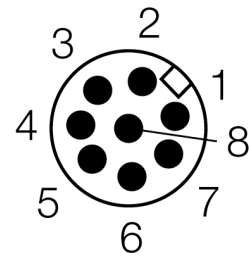

**Lichtgordijn voor personenbeveiliging  
zender  
SLPE25-1530P8**

- personenbeschermingsgraad Cat 4 PL e volgens EN ISO 13849-1:2008
- type 4 volgens IEC 61496-1,-2
- SIL 3 volgens IEC 61508
- kabel met connector, 300 mm, M12x1, 8-polig
- beschermingsgraad IP65
- vlakke behuizing zonder dode zone
- instelling van de scan code via DIP-schakelaar
- bedrijfsspanning: 24 VDC ± 15 %
- resolutie 25 mm
- bewakingshoogte 1530 mm (L1)

<b>Type</b>	SLPE25-1530P8
Ident no.	3083573
<b>Systeemuitvoering</b>	lichtgordijn
Lichtsoort	IR
Golflengte	850 nm
Optische resolutie	25 mm
Reikwijdte	0...7000mm
Hoogte bewakingsveld	1530 mm
Omgevingstemperatuur	0...+55 °C
<b>Bedrijfsspanning U<sub>s</sub></b>	20...28 VDC
Restriempelspanning	< 10 % U <sub>s</sub>
Stroomopname niet-bedempt	≤ 60 mA
Eigen stroomopname I <sub>o</sub>	≤ 100 mA
Kortsluitbeveiliging	ja
Ompoolbeveiliging	ja
Aanspreektijd	< 21 ms
<b>Bouwvorm</b>	rechthoekig, EZ-Screen LP
Afmetingen	26 x 28 x 1528 mm
Materiaal behuizing	metaal, AL, geel
Lens	kunststof, acryl
Aansluiting	kabel met connector, PVC, M12 x 1
Kabellengte	300 m
Beschermingsgraad	IP65
<b>Bedrijfsspanningsindicatie</b>	LEDgroen
Schakeltoestandsindicatie	2-kleuren-LEDrood

**Aansluitschema**

**Functieprincipe**

Het lichtgordijn voor personenbeveiliging met hoge resolutie zonder dode zone bestaat uit een zender en ontvanger. Aangezien het systeem optisch gesynchroniseerd wordt, is er geen bedrading tussen de zender en ontvanger vereist. De veiligheidsschakeluitgangen van de ontvanger worden direct met een lastrelais (b.v. IM-T9A) verbonden en doen de gevaarlijke machinecyclus onmiddellijk stoppen. Via de tweekanale bewaking van het schakelapparaat en de diversitair redundante opbouw, waarbij twee processoren een wederzijdse controle tot stand brengen, wordt aan de personenbeveiligingscategorie PLe volgens ISO 13849-1 voldaan.