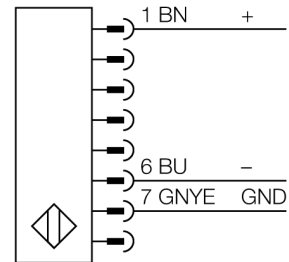

**Lichtgordijn voor personenbeveiliging  
zender  
SLPE25-1530P8**

- personenbeschermingsgraad Cat 4 PL e volgens EN ISO 13849-1:2008
- type 4 volgens IEC 61496-1,-2
- SIL 3 volgens IEC 61508
- kabel met connector, 300 mm, M12x1, 8-polig
- beschermingsgraad IP65
- vlakke behuizing zonder dode zone
- instelling van de scan code via DIP-schakelaar
- bedrijfsspanning: 24 VDC ± 15 %
- resolutie 25 mm
- bewakingshoogte 1530 mm (L1)

<b>Type</b>	SLPE25-1530P8
Ident no.	3083573
<b>Systeemuitvoering</b>	lichtgordijn
Lichtsoort	IR
Golflengte	850 nm
Optische resolutie	25 mm
Reikwijdte	0...7000mm
Hoogte bewakingsveld	1530 mm
Omgevingstemperatuur	0...+55 °C
<b>Bedrijfsspanning U<sub>s</sub></b>	20...28 VDC
Restriempelspanning	< 10 % U <sub>s</sub>
Stroomopname niet-bedempt	≤ 60 mA
Eigen stroomopname I <sub>o</sub>	≤ 100 mA
Kortsluitbeveiliging	ja
Ompoolbeveiliging	ja
Aanspreektijd	< 21 ms
<b>Bouwvorm</b>	rechthoekig, EZ-Screen LP
Afmetingen	26 x 28 x 1528 mm
Materiaal behuizing	metaal, AL, geel
Lens	kunststof, acryl
Aansluiting	kabel met connector, PVC, M12 x 1
Kabellengte	300 m
Beschermingsgraad	IP65
<b>Bedrijfsspanningsindicatie</b>	LEDgroen
Schakeltoestandsindicatie	2-kleuren-LEDrood

**Aansluitschema**

**Functieprincipe**

Het lichtgordijn voor personenbeveiliging met hoge resolutie zonder dode zone bestaat uit een zender en ontvanger. Aangezien het systeem optisch gesynchroniseerd wordt, is er geen bedrading tussen de zender en ontvanger vereist. De veiligheidsschakeluitgangen van de ontvanger worden direct met een lastrelais (b.v. IM-T9A) verbonden en doen de gevaarlijke machinecyclus onmiddellijk stoppen. Via de tweekanale bewaking van het schakelapparaat en de diversitair redundante opbouw, waarbij twee processoren een wederzijdse controle tot stand brengen, wordt aan de personenbeveiligingscategorie PLe volgens ISO 13849-1 voldaan.