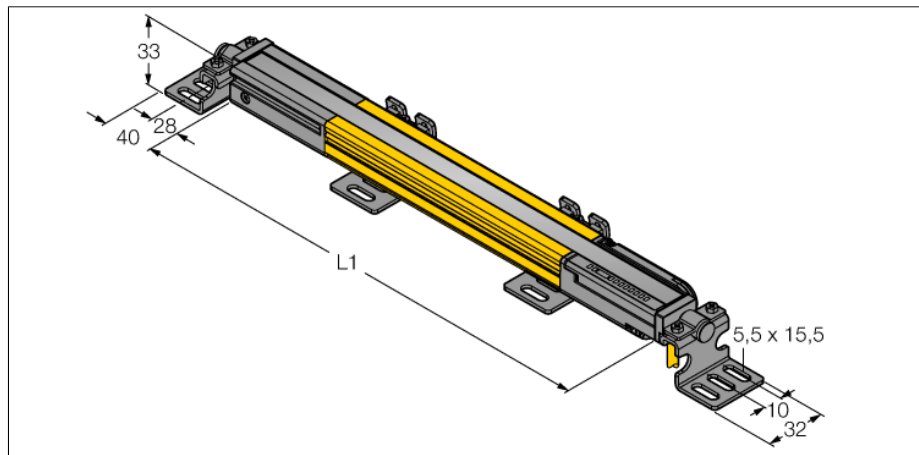

人身安全，光幕
发射器
SLPE25-1530P8

TURCK

Industrial
Automation

- 人身安全 等级4级, 请参考 EN ISO 13849-1:2008
- 4级 依据IEC 61496-1,-2
- SIL 3 符合IEC 61508
- M12 8针针座带300 mm线缆
- 防护等级IP65
- 扁平外壳无盲区
- 通过DIP开关可调扫描码
- 工作电压:24 VDC \pm 15 %
- 分辨率25mm
- 扫描区域1530 mm (L1)

接线图

型号	SLPE25-1530P8
货号	3083573
工作模式	反光板
发光模式	IR
波长	850 nm
Optical resolution	25 mm
最大检测范围 [mm]	0...7000 mm
Detection zone height	1530 mm
环境温度	0...+55 °C
工作电压	20...28VDC
漏波纹	< 10 % U _s
无激励电流损耗	≤ 60 mA
空载电流 I ₀	≤ 100 mA
短路保护	是
反极性保护	是
响应时间	< 21 ms
设计	方型, EZ-Screen LP
尺寸	26x 28x 1528 mm
外壳材料	金属, 铝, 黄
镜头	塑料, 丙烯酸
连接	接插件线缆, PVC, M12 x 1
线缆长度	300 m
防护等级	IP65
工作电压指示	LED指示灯 绿
开关状态指示	2色LED 红

功能原理

高等级安全光幕式发射端与接收端集成在一起, 无盲区。在同步光电系统中, 配线是多余的。安全开关的输出信号直接与负载继电器相连, (例如: IM-TA9A) 能直接关闭设备运转。双通道开关输出设备, 双中央处理器, 完全符合人身安全防护标准ISO 13849-1。

附件

型号	货号		尺寸图
LPA-MBK-11	3082841	安装支架，保护帽，14ga不锈钢，黑色，360°可旋转，包含2 pcs 螺母	
LPA-MBK-12	3082842	安装支架，侧面安装，14ga不锈钢，黑色，+10°/-30°可旋转，包含1 pcs 螺母	
LPA-MBK-20	3082853	安装支架，墙面安装，12ga不锈钢，黑色，兼容LPA-MBK-11，包含1 pcs 螺母	
LPA-MBK-22	3082844	安装支架，墙面安装，14ga不锈钢，黑色，兼容LPA-MBK-11，包含2 pcs 螺母	

Wiring accessories

型号	货号		尺寸图
DEE2R-81D	3072205	连接电缆，PVC，黄色，长度：0.31 m，M12 x 1 孔头接插件 - M12 公头接插件，8 针	
DEE2R-83D	3072206	连接电缆，PVC，黄色，长度：0.91 m，M12 x 1 孔头接插件 - M12 公头接插件，8 针	
DEE2R-88D	3072635	连接电缆，PVC，黄色，长度：2.44 m，M12 x 1 孔头接插件 - M12 公头接插件，8 针	
DEE2R-815D	3072207	连接电缆，PVC，黄色，长度：4.57 m，M12 x 1 孔头接插件 - M12 公头接插件，8 针	
DEE2R-825D	3072208	连接电缆，PVC，黄色，长度：7.62 m，M12 x 1 孔头接插件 - M12 公头接插件，8 针	
DEE2R-850D	3072209	连接电缆，PVC，黄色，长度：15.2 m，M12 x 1 孔头接插件 - M12 公头接插件，8 针	
DEE2R-875D	3072210	连接电缆，PVC，黄色，长度：22.9 m，M12 x 1 孔头接插件 - M12 公头接插件，8 针	
DEE2R-8100D	3072211	连接电缆，PVC，黄色，长度：30.5 m，M12 x 1 孔头接插件 - M12 公头接插件，8 针	
QDE-815D	3070883	连接电缆，PVC，黄色，长度：4.57 m 8针孔头 M12 x 1	
QDE-825D	3070884	连接电缆，PVC，黄色，长度：7.62 m 8针孔头 M12 x 1	
QDE-850D	3070885	连接电缆，PVC，黄色，长度：15.3 m 8针孔头 M12 x 1	