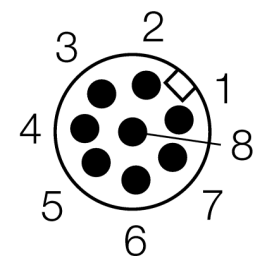

接线图

型号	SLPE25-1530P8
货号	3083573
工作模式	反光板
发光模式	IR
波长	850 nm
Optical resolution	25 mm
最大检测范围 [mm]	0...7000 mm
Detection zone height	1530 mm
环境温度	0...+55 °C
工作电压	20...28VDC
漏波纹	< 10 % U _s
无激励电流损耗	≤ 60 mA
空载电流 I ₀	≤ 100 mA
短路保护	是
反极性保护	是
响应时间	< 21 ms
设计	方型, EZ-Screen LP
尺寸	26x 28x 1528 mm
外壳材料	金属, 铝, 黄
镜头	塑料, 丙烯酸
连接	接插件线缆, PVC, M12 x 1
线缆长度	300 m
防护等级	IP65
工作电压指示	LED指示灯 绿
开关状态指示	2色LED 红

Wiring accessories

型号	货号		尺寸图
DEE2R-81D	3072205	连接电缆，PVC，黄色，长度：0.31 m，M12 x 1 孔头接插件 - M12 公头接插件，8 针	
DEE2R-83D	3072206	连接电缆，PVC，黄色，长度：0.91 m，M12 x 1 孔头接插件 - M12 公头接插件，8 针	
DEE2R-88D	3072635	连接电缆，PVC，黄色，长度：2.44 m，M12 x 1 孔头接插件 - M12 公头接插件，8 针	
DEE2R-815D	3072207	连接电缆，PVC，黄色，长度：4.57 m，M12 x 1 孔头接插件 - M12 公头接插件，8 针	
DEE2R-825D	3072208	连接电缆，PVC，黄色，长度：7.62 m，M12 x 1 孔头接插件 - M12 公头接插件，8 针	
DEE2R-850D	3072209	连接电缆，PVC，黄色，长度：15.2 m，M12 x 1 孔头接插件 - M12 公头接插件，8 针	
DEE2R-875D	3072210	连接电缆，PVC，黄色，长度：22.9 m，M12 x 1 孔头接插件 - M12 公头接插件，8 针	
DEE2R-8100D	3072211	连接电缆，PVC，黄色，长度：30.5 m，M12 x 1 孔头接插件 - M12 公头接插件，8 针	
QDE-815D	3070883	连接电缆，PVC，黄色，长度：4.57 m 8针孔头 M12 x 1	
QDE-825D	3070884	连接电缆，PVC，黄色，长度：7.62 m 8针孔头 M12 x 1	
QDE-850D	3070885	连接电缆，PVC，黄色，长度：15.3 m 8针孔头 M12 x 1	

Wiring accessories

型号	货号		尺寸图
QDE-875D	3071466	连接电缆，PVC，黄色，长度：22.9 m 8针孔头 M12 x 1	
QDE-8100D	3071467	连接电缆，PVC，黄色，长度：30.5m 8针孔头 M12 x 1	
CSB-M1280M1280	3075375	Y型，PVC，黄色，8针带 2 x 0.3 m 线缆，PVC，黄色，孔头，M12 x 1，8针	
CSB-M1281M1281	3073252	Y型，PVC，黄色，长度：0.3 m 针头，M12 x 1，8针带 2 x 0.3 m 线缆，PVC，黄色，孔头，M12 x 1，8针	
CSB-M1288M1281	3073253	Y型，PVC，黄色，长度：2.5 m 针头，M12 x 1，8针带 2 x 0.3 m 线缆，PVC，黄色，孔头，M12 x 1，8针	
CSB-M12815M1281	3073254	Y型，PVC，黄色，长度：4.6 m 针头，M12 x 1，8针带 2 x 0.3 m 线缆，PVC，黄色，孔头，M12 x 1，8针	
CSB-M12825M1281	3073255	Y型，PVC，黄色，长度：7.6 m 针头，M12 x 1，8针带 2 x 0.3 m 线缆，PVC，黄色，孔头，M12 x 1，8针	