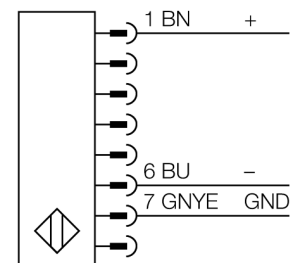

接线图

型号	SLPE25-1530P8
货号	3083573
工作模式	反光板
发光模式	IR
波长	850 nm
Optical resolution	25 mm
最大检测范围 [mm]	0...7000 mm
Detection zone height	1530 mm
环境温度	0...+55 °C
工作电压	20...28VDC
漏波纹	< 10 % U _s
无激励电流损耗	≤ 60 mA
空载电流 I ₀	≤ 100 mA
短路保护	是
反极性保护	是
响应时间	< 21 ms
设计	方型, EZ-Screen LP
尺寸	26x 28x 1528 mm
外壳材料	金属, 铝, 黄
镜头	塑料, 丙烯酸
连接	接插件线缆, PVC, M12 x 1
线缆长度	300 m
防护等级	IP65
工作电压指示	LED指示灯 绿
开关状态指示	2色LED 红

功能原理

高等级安全光幕式发射端与接收端集成在一起, 无盲区。在同步光电系统中, 配线是多余的。安全开关的输出信号直接与负载继电器相连, (例如: IM-TA9A) 能直接关闭设备运转。双通道开关输出设备, 双中央处理器, 完全符合人身安全防护标准ISO 13849-1。

附件

型号	货号		尺寸图
LPA-MBK-11	3082841	安装支架，保护帽，14ga不锈钢，黑色，360°可旋转，包含2 pcs 螺母	
LPA-MBK-12	3082842	安装支架，侧面安装，14ga不锈钢，黑色，+10°/-30°可旋转，包含1 pcs 螺母	
LPA-MBK-20	3082853	安装支架，墙面安装，12ga不锈钢，黑色，兼容LPA-MBK-11，包含1 pcs 螺母	
LPA-MBK-22	3082844	安装支架，墙面安装，14ga不锈钢，黑色，兼容LPA-MBK-11，包含2 pcs 螺母	

Wiring accessories

型号	货号		尺寸图
DEE2R-81D	3072205	连接电缆，PVC，黄色，长度：0.31 m，M12 x 1 孔头接插件 - M12 公头接插件，8 针	
DEE2R-83D	3072206	连接电缆，PVC，黄色，长度：0.91 m，M12 x 1 孔头接插件 - M12 公头接插件，8 针	
DEE2R-88D	3072635	连接电缆，PVC，黄色，长度：2.44 m，M12 x 1 孔头接插件 - M12 公头接插件，8 针	
DEE2R-815D	3072207	连接电缆，PVC，黄色，长度：4.57 m，M12 x 1 孔头接插件 - M12 公头接插件，8 针	
DEE2R-825D	3072208	连接电缆，PVC，黄色，长度：7.62 m，M12 x 1 孔头接插件 - M12 公头接插件，8 针	
DEE2R-850D	3072209	连接电缆，PVC，黄色，长度：15.2 m，M12 x 1 孔头接插件 - M12 公头接插件，8 针	
DEE2R-875D	3072210	连接电缆，PVC，黄色，长度：22.9 m，M12 x 1 孔头接插件 - M12 公头接插件，8 针	
DEE2R-8100D	3072211	连接电缆，PVC，黄色，长度：30.5 m，M12 x 1 孔头接插件 - M12 公头接插件，8 针	
QDE-815D	3070883	连接电缆，PVC，黄色，长度：4.57 m 8针孔头 M12 x 1	
QDE-825D	3070884	连接电缆，PVC，黄色，长度：7.62 m 8针孔头 M12 x 1	
QDE-850D	3070885	连接电缆，PVC，黄色，长度：15.3 m 8针孔头 M12 x 1	