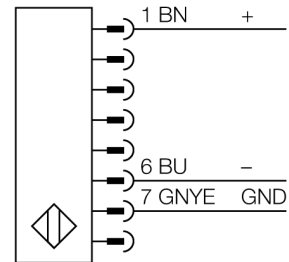

**Lichtgordijn voor personenbeveiliging
zender
SLPE25-1670P8**

- personenbeschermingsgraad Cat 4 PL e volgens EN ISO 13849-1:2008
- type 4 volgens IEC 61496-1,-2
- SIL 3 volgens IEC 61508
- kabel met connector, 300 mm, M12x1, 8-polig
- beschermingsgraad IP65
- vlakke behuizing zonder dode zone
- instelling van de scan code via DIP-schakelaar
- bedrijfsspanning: 24 VDC ± 15 %
- resolutie 25 mm
- bewakingshoogte 1670 mm (L1)

Type	SLPE25-1670P8
Ident no.	3083574
Systeemuitvoering	lichtgordijn
Lichtsoort	IR
Golflengte	850 nm
Optische resolutie	25 mm
Reikwijdte	0...7000mm
Hoogte bewakingsveld	1670 mm
Omgevingstemperatuur	0...+55 °C
Bedrijfsspanning U_s	20...28 VDC
Restriempelspanning	< 10 % U _s
Stroomopname niet-bedempt	≤ 60 mA
Eigen stroomopname I _o	≤ 100 mA
Kortsluitbeveiliging	ja
Ompoolbeveiliging	ja
Aanspreektijd	< 22.5 ms
Bouwvorm	rechthoekig, EZ-Screen LP
Afmetingen	26 x 28 x 1668 mm
Materiaal behuizing	metaal, AL, geel
Lens	kunststof, acryl
Aansluiting	kabel met connector, PVC, M12 x 1
Kabellengte	300 m
Beschermingsgraad	IP65
Bedrijfsspanningsindicatie	LEDgroen
Schakeltoestandsindicatie	2-kleuren-LEDrood

Aansluitschema

Functieprincipe

Het lichtgordijn voor personenbeveiliging met hoge resolutie zonder dode zone bestaat uit een zender en ontvanger. Aangezien het systeem optisch gesynchroniseerd wordt, is er geen bedrading tussen de zender en ontvanger vereist. De veiligheidsschakeluitgangen van de ontvanger worden direct met een lastrelais (b.v. IM-T9A) verbonden en doen de gevaarlijke machinecyclus onmiddellijk stoppen. Via de tweekanale bewaking van het schakelapparaat en de diversitair redundante opbouw, waarbij twee processoren een wederzijdse controle tot stand brengen, wordt aan de personenbeveiligingscategorie PLE volgens ISO 13849-1 voldaan.