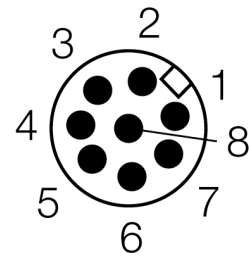

**Lichtgordijn voor personenbeveiliging
zender
SLPE25-1670P8**

- personenbeschermingsgraad Cat 4 PL e volgens EN ISO 13849-1:2008
- type 4 volgens IEC 61496-1,-2
- SIL 3 volgens IEC 61508
- kabel met connector, 300 mm, M12x1, 8-polig
- beschermingsgraad IP65
- vlakke behuizing zonder dode zone
- instelling van de scan code via DIP-schakelaar
- bedrijfsspanning: 24 VDC ± 15 %
- resolutie 25 mm
- bewakingshoogte 1670 mm (L1)

Type	SLPE25-1670P8
Ident no.	3083574
Systeemuitvoering	lichtgordijn
Lichtsoort	IR
Golflengte	850 nm
Optische resolutie	25 mm
Reikwijdte	0...7000mm
Hoogte bewakingsveld	1670 mm
Omgevingstemperatuur	0...+55 °C
Bedrijfsspanning U_s	20...28 VDC
Restriempelspanning	< 10 % U _s
Stroomopname niet-bedempt	≤ 60 mA
Eigen stroomopname I _o	≤ 100 mA
Kortsluitbeveiliging	ja
Ompoolbeveiliging	ja
Aanspreektijd	< 22.5 ms
Bouwvorm	rechthoekig, EZ-Screen LP
Afmetingen	26 x 28 x 1668 mm
Materiaal behuizing	metaal, AL, geel
Lens	kunststof, acryl
Aansluiting	kabel met connector, PVC, M12 x 1
Kabellengte	300 m
Beschermingsgraad	IP65
Bedrijfsspanningsindicatie	LEDgroen
Schakeltoestandsindicatie	2-kleuren-LEDrood

Aansluitschema

Functieprincipe

Het lichtgordijn voor personenbeveiliging met hoge resolutie zonder dode zone bestaat uit een zender en ontvanger. Aangezien het systeem optisch gesynchroniseerd wordt, is er geen bedrading tussen de zender en ontvanger vereist. De veiligheidsschakeluitgangen van de ontvanger worden direct met een lastrelais (b.v. IM-T9A) verbonden en doen de gevaarlijke machinecyclus onmiddellijk stoppen. Via de tweekanale bewaking van het schakelapparaat en de diversitair redundante opbouw, waarbij twee processoren een wederzijdse controle tot stand brengen, wordt aan de personenbeveiligingscategorie PLE volgens ISO 13849-1 voldaan.