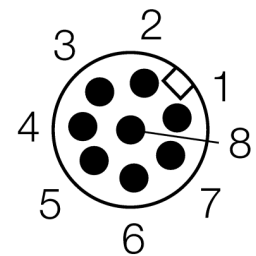

接线图

型号	SLPE25-1670P8
货号	3083574
工作模式	反光板
发光模式	IR
波长	850 nm
Optical resolution	25 mm
最大检测范围 [mm]	0...7000 mm
Detection zone height	1670 mm
环境温度	0...+55 °C
工作电压	20...28VDC
漏波纹	< 10 % U _s
无激励电流损耗	≤ 60 mA
空载电流 I ₀	≤ 100 mA
短路保护	是
反极性保护	是
响应时间	< 22.5 ms
设计	方型, EZ-Screen LP
尺寸	26x 28x 1668 mm
外壳材料	金属, 铝, 黄
镜头	塑料, 丙烯酸
连接	接插件线缆, PVC, M12 x 1
线缆长度	300 m
防护等级	IP65
工作电压指示	LED指示灯 绿
开关状态指示	2色LED 红

Wiring accessories

型号	货号		尺寸图
DEE2R-81D	3072205	连接电缆，PVC，黄色，长度：0.31 m，M12 x 1 孔头接插件 - M12 公头接插件，8 针	
DEE2R-83D	3072206	连接电缆，PVC，黄色，长度：0.91 m，M12 x 1 孔头接插件 - M12 公头接插件，8 针	
DEE2R-88D	3072635	连接电缆，PVC，黄色，长度：2.44 m，M12 x 1 孔头接插件 - M12 公头接插件，8 针	
DEE2R-815D	3072207	连接电缆，PVC，黄色，长度：4.57 m，M12 x 1 孔头接插件 - M12 公头接插件，8 针	
DEE2R-825D	3072208	连接电缆，PVC，黄色，长度：7.62 m，M12 x 1 孔头接插件 - M12 公头接插件，8 针	
DEE2R-850D	3072209	连接电缆，PVC，黄色，长度：15.2 m，M12 x 1 孔头接插件 - M12 公头接插件，8 针	
DEE2R-875D	3072210	连接电缆，PVC，黄色，长度：22.9 m，M12 x 1 孔头接插件 - M12 公头接插件，8 针	
DEE2R-8100D	3072211	连接电缆，PVC，黄色，长度：30.5 m，M12 x 1 孔头接插件 - M12 公头接插件，8 针	
QDE-815D	3070883	连接电缆，PVC，黄色，长度：4.57 m 8针孔头 M12 x 1	
QDE-825D	3070884	连接电缆，PVC，黄色，长度：7.62 m 8针孔头 M12 x 1	
QDE-850D	3070885	连接电缆，PVC，黄色，长度：15.3 m 8针孔头 M12 x 1	

Wiring accessories

型号	货号		尺寸图
QDE-875D	3071466	连接电缆，PVC，黄色，长度：22.9 m 8针孔头 M12 x 1	
QDE-8100D	3071467	连接电缆，PVC，黄色，长度：30.5m 8针孔头 M12 x 1	
CSB-M1280M1280	3075375	Y型, PVC, 黄色, 8针带 2 x 0.3 m 线缆, PVC, 黄色, 孔头, M12 x 1, 8针	
CSB-M1281M1281	3073252	Y型, PVC, 黄色, 长度：0.3 m 针头, M12 x 1, 8针带 2 x 0.3 m 线缆, PVC, 黄色, 孔头, M12 x 1, 8针	
CSB-M1288M1281	3073253	Y型, PVC, 黄色, 长度：2.5 m 针头, M12 x 1, 8针带 2 x 0.3 m 线缆, PVC, 黄色, 孔头, M12 x 1, 8针	
CSB-M12815M1281	3073254	Y型, PVC, 黄色, 长度：4.6 m 针头, M12 x 1, 8针带 2 x 0.3 m 线缆, PVC, 黄色, 孔头, M12 x 1, 8针	
CSB-M12825M1281	3073255	Y型, PVC, 黄色, 长度：7.6 m 针头, M12 x 1, 8针带 2 x 0.3 m 线缆, PVC, 黄色, 孔头, M12 x 1, 8针	