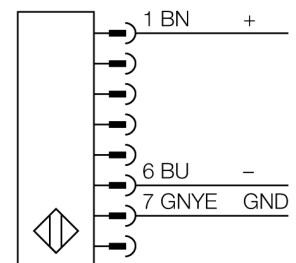

接线图

型号	SLPE25-1670P8
货号	3083574
工作模式	反光板
发光模式	IR
波长	850 nm
Optical resolution	25 mm
最大检测范围 [mm]	0...7000 mm
Detection zone height	1670 mm
环境温度	0...+55 °C
工作电压	20...28VDC
漏波纹	< 10 % U _s
无激励电流损耗	≤ 60 mA
空载电流 I ₀	≤ 100 mA
短路保护	是
反极性保护	是
响应时间	< 22.5 ms
设计	方型, EZ-Screen LP
尺寸	26x 28x 1668 mm
外壳材料	金属, 铝, 黄
镜头	塑料, 丙烯酸
连接	接插件线缆, PVC, M12 x 1
线缆长度	300 m
防护等级	IP65
工作电压指示	LED指示灯 绿
开关状态指示	2色LED 红

功能原理

高等级安全光幕式发射端与接收端集成在一起, 无盲区。在同步光电系统中, 配线是多余的。安全开关的输出信号直接与负载继电器相连, (例如: IM-TA9A) 能直接关闭设备运转。双通道开关输出设备, 双中央处理器, 完全符合人身安全防护标准ISO 13849-1。

附件

型号	货号		尺寸图
LPA-MBK-11	3082841	安装支架，保护帽，14ga不锈钢，黑色，360°可旋转，包含2 pcs 螺母	
LPA-MBK-12	3082842	安装支架，侧面安装，14ga不锈钢，黑色，+10°/-30°可旋转，包含1 pcs 螺母	
LPA-MBK-20	3082853	安装支架，墙面安装，12ga不锈钢，黑色，兼容LPA-MBK-11，包含1 pcs 螺母	
LPA-MBK-22	3082844	安装支架，墙面安装，14ga不锈钢，黑色，兼容LPA-MBK-11，包含2 pcs 螺母	

Wiring accessories

型号	货号		尺寸图
DEE2R-81D	3072205	连接电缆，PVC，黄色，长度：0.31 m，M12 x 1 孔头接插件 - M12 公头接插件，8 针	
DEE2R-83D	3072206	连接电缆，PVC，黄色，长度：0.91 m，M12 x 1 孔头接插件 - M12 公头接插件，8 针	
DEE2R-88D	3072635	连接电缆，PVC，黄色，长度：2.44 m，M12 x 1 孔头接插件 - M12 公头接插件，8 针	
DEE2R-815D	3072207	连接电缆，PVC，黄色，长度：4.57 m，M12 x 1 孔头接插件 - M12 公头接插件，8 针	
DEE2R-825D	3072208	连接电缆，PVC，黄色，长度：7.62 m，M12 x 1 孔头接插件 - M12 公头接插件，8 针	
DEE2R-850D	3072209	连接电缆，PVC，黄色，长度：15.2 m，M12 x 1 孔头接插件 - M12 公头接插件，8 针	
DEE2R-875D	3072210	连接电缆，PVC，黄色，长度：22.9 m，M12 x 1 孔头接插件 - M12 公头接插件，8 针	
DEE2R-8100D	3072211	连接电缆，PVC，黄色，长度：30.5 m，M12 x 1 孔头接插件 - M12 公头接插件，8 针	
QDE-815D	3070883	连接电缆，PVC，黄色，长度：4.57 m 8针孔头 M12 x 1	
QDE-825D	3070884	连接电缆，PVC，黄色，长度：7.62 m 8针孔头 M12 x 1	
QDE-850D	3070885	连接电缆，PVC，黄色，长度：15.3 m 8针孔头 M12 x 1	