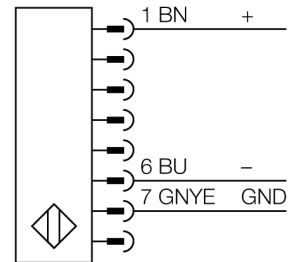

**Lichtgordijn voor personenbeveiliging
zender
SLPE25-1810P8**

- personenbeschermingsgraad Cat 4 PL e volgens EN ISO 13849-1:2008
- type 4 volgens IEC 61496-1,-2
- SIL 3 volgens IEC 61508
- kabel met connector, 300 mm, M12x1, 8-polig
- beschermingsgraad IP65
- vlakke behuizing zonder dode zone
- instelling van de scan code via DIP-schakelaar
- bedrijfsspanning: 24 VDC ± 15 %
- resolutie 25 mm
- bewakingshoogte 1810 mm (L1)

Type	SLPE25-1810P8
Ident no.	3083575
Systeemuitvoering	lichtgordijn
Lichtsoort	IR
Golfengte	850 nm
Optische resolutie	25 mm
Reikwijdte	0...7000mm
Hoogte bewakingsveld	1810 mm
Omgevingstemperatuur	0...+55 °C
Bedrijfsspanning U_s	20...28 VDC
Restriepspanning	< 10 % U _s
Stroomopname niet-bedempt	≤ 60 mA
Eigen stroomopname I _o	≤ 100 mA
Kortsluitbeveiliging	ja
Ompoolbeveiliging	ja
Aanspreektijd	< 24 ms
Bouwvorm	rechthoekig, EZ-Screen LP
Afmetingen	26 x 28 x 1807 mm
Materiaal behuizing	metaal, AL, geel
Lens	kunststof, acryl
Aansluiting	kabel met connector, PVC, M12 x 1
Kabellengte	300 m
Beschermingsgraad	IP65
Bedrijfsspanningsindicatie	LEDgroen
Schakeltoestandsindicatie	2-kleuren-LEDrood

Aansluitschema

Functieprincipe

Het lichtgordijn voor personenbeveiliging met hoge resolutie zonder dode zone bestaat uit een zender en ontvanger. Aangezien het systeem optisch gesynchroniseerd wordt, is er geen bedrading tussen de zender en ontvanger vereist. De veiligheidsschakeluitgangen van de ontvanger worden direct met een lastrelais (b.v. IM-T9A) verbonden en doen de gevaarlijke machinecyclus onmiddellijk stoppen. Via de tweekanale bewaking van het schakelapparaat en de diversitair redundante opbouw, waarbij twee processoren een wederzijdse controle tot stand brengen, wordt aan de personenbeveiligingscategorie PLe volgens ISO 13849-1 voldaan.