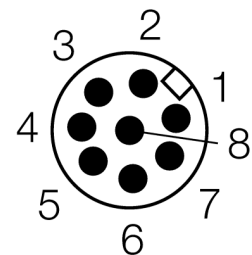

Безопасность персонала, световые завесы
Излучатель
SLPE25-1810P8

- Категория безопасности персонала 4, уровень производительности "e" по EN ISO 13849-1:2008
- Тип 4 по IEC 61496-1,-2
- SIL 3 по IEC 61508
- Кабель с разъемом "папа" M12 x 1, 8-конт., 300 мм
- Степень защиты IP65
- Плоский корпус без слепой зоны
- Скан кода настраивается с помощью DIP-переключателя
- Рабочее напряжение: 24 В DC ± 15 %
- Разрешение 25 мм
- Поле сканирования 1810 мм (L1)

Тип	SLPE25-1810P8
Идент. №	3083575
Рабочий режим	световой барьер
Тип источника света	ИК
Длина волны	850 мм
Оптическое разрешение	25 мм
Диапазон	0...7000мм
Высота зоны детектирования	1810 мм
Температура окружающей среды	0...+55°C
Рабочее напряжение	20...28В =
Остаточная пульсация	< 10 % U _н
Потребление энергии в неактивном состоянии	≤ 60 мА
Ток холостого хода I ₀	≤ 100 мА
Защита от короткого замыкания обратной полярн.	да
Время отклика	< 24 мс
Конструкция	прямоугольный, EZ-Screen LP
Размеры	26 x 28 x 1807 мм
Материал корпуса	Металл, AL, желтый
Линза	пластмасса, акрил
Соединение	Кабель с разъемом, ПВХ, M12 x 1
Длина кабеля	300 м
Класс защиты	IP65
Индикатор рабочего напряжения	светодиодзел.
Индикация состояния переключения	двухцветный светодиод красный

Схема подключения

Принцип действия

Световая завеса безопасности высокого разрешения состоит из излучателя и приемника без "слепой" зоны. Т.к. система синхронизируется оптически, электрическое соединение излучатель/приемник избыточно. Выходы обеспечения безопасности приемника непосредственно соединяются с нагрузочным реле (наприм. IM-TA9A) и обеспечивают немедленную остановку опасного цикла механизма. Благодаря 2-канальному мониторингу переключающего устройства и конструкции с разнообразным резервированием, а также наличию 2 контроллеров, которые друг друга взаимно контролируют, достигается безопасность персонала соотв. PLe по ISO 13849-1.