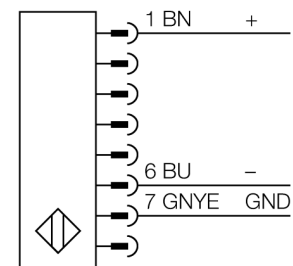

Безопасность персонала, световые завесы
Излучатель
SLPE25-1810P8

- Категория безопасности персонала 4, уровень производительности "e" по EN ISO 13849-1:2008
- Тип 4 по IEC 61496-1,-2
- SIL 3 по IEC 61508
- Кабель с разъемом "папа" M12 x 1, 8-конт., 300 мм
- Степень защиты IP65
- Плоский корпус без слепой зоны
- Скан кода настраивается с помощью DIP-переключателя
- Рабочее напряжение: 24 В DC ± 15 %
- Разрешение 25 мм
- Поле сканирования 1810 мм (L1)

Тип	SLPE25-1810P8
Идент. №	3083575
Рабочий режим	световой барьер
Тип источника света	ИК
Длина волны	850 мм
Оптическое разрешение	25 мм
Диапазон	0...7000мм
Высота зоны детектирования	1810 мм
Температура окружающей среды	0...+55°C
Рабочее напряжение	20...28В =
Остаточная пульсация	< 10 % U _н
Потребление энергии в неактивном состоянии	≤ 60 мА
Ток холостого хода I ₀	≤ 100 мА
Защита от короткого замыкания обратной полярн.	да
Время отклика	< 24 мс
Конструкция	прямоугольный, EZ-Screen LP
Размеры	26 x 28 x 1807 мм
Материал корпуса	Металл, AL, желтый
Линза	пластмасса, акрил
Соединение	Кабель с разъемом, ПВХ, M12 x 1
Длина кабеля	300 м
Класс защиты	IP65
Индикатор рабочего напряжения	светодиодзел.
Индикация состояния переключения	двухцветный светодиод красный

Схема подключения

Принцип действия

Световая завеса безопасности высокого разрешения состоит из излучателя и приемника без "слепой" зоны. Т.к. система синхронизируется оптически, электрическое соединение излучатель/приемник избыточно. Выходы обеспечения безопасности приемника непосредственно соединяются с нагрузочным реле (наприм. IM-TA9A) и обеспечивают немедленную остановку опасного цикла механизма. Благодаря 2-канальному мониторингу переключающего устройства и конструкции с разнообразным резервированием, а также наличию 2 контроллеров, которые друг друга взаимно контролируют, достигается безопасность персонала соотв. PLe по ISO 13849-1.