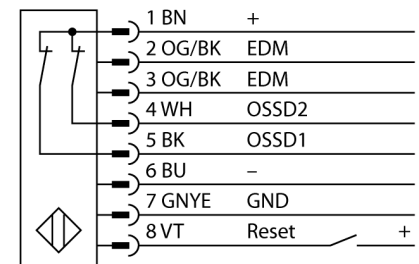

人身安全，光幕  
接收器  
SLPR25-270P8

- 人身安全 等级4级, 请参考 EN ISO 13849-1:2008
- 4级 依据IEC 61496-1,-2
- SIL 3 符合IEC 61508
- M12 8针针座带300 mm线缆
- 防护等级IP65
- 扁平外壳无盲区
- 通过DIP开关调节
- 分辨率会降低
- 防水功能
- 工作电压:24 VDC ± 15 %
- 分辨率25mm
- 扫描区域270 mm (L1)

型号	SLPR25-270P8
货号	3083576
工作模式	反光板
Optical resolution	25 mm
最大检测范围 [mm]	0...7000 mm
Detection zone height	270 mm
环境温度	0...+55 °C
工作电压	20...28VDC
漏波纹	< 10 % U <sub>s</sub>
无激励电流损耗	≤ 150 mA
空载电流 I <sub>0</sub>	≤ 275 mA
短路保护	是
反极性保护	是
输出性能	2路常闭, 双路PNP输出
电流输出	0...500mA
响应时间	< 8 ms
设计	方型, EZ-Screen LP
尺寸	26x 28x 270 mm
外壳材料	金属, 铝, 黄
镜头	塑料, 丙烯酸
连接	接插件线缆, PVC, M12 x 1
线缆长度	300 m
防护等级	IP65
工作电压指示	LED指示灯 绿
开关状态指示	2色LED 红

接线图

功能原理

高等级安全光幕式发射端与接收端集成在一起, 无盲区。在同步光电系统中, 配线是多余的。安全开关的输出信号直接与负载继电器相连, (例如: IM-TA9A) 能直接关闭设备运转。双通道开关输出设备, 双中央处理器, 完全符合人身安全防护标准ISO 13849-1。

附件

型号	货号		尺寸图
LPA-MBK-11	3082841	安装支架，保护帽，14ga不锈钢，黑色，360°可旋转，包含2 pcs 螺母	
LPA-MBK-12	3082842	安装支架，侧面安装，14ga不锈钢，黑色，+10°/-30°可旋转，包含1 pcs 螺母	
LPA-MBK-20	3082853	安装支架，墙面安装，12ga不锈钢，黑色，兼容LPA-MBK-11，包含1 pcs 螺母	
LPA-MBK-22	3082844	安装支架，墙面安装，14ga不锈钢，黑色，兼容LPA-MBK-11，包含2 pcs 螺母	

Wiring accessories

型号	货号		尺寸图
DEE2R-81D	3072205	连接电缆，PVC，黄色，长度：0.31 m，M12 x 1 孔头接插件 - M12 公头接插件，8 针	
DEE2R-83D	3072206	连接电缆，PVC，黄色，长度：0.91 m，M12 x 1 孔头接插件 - M12 公头接插件，8 针	
DEE2R-88D	3072635	连接电缆，PVC，黄色，长度：2.44 m，M12 x 1 孔头接插件 - M12 公头接插件，8 针	
DEE2R-815D	3072207	连接电缆，PVC，黄色，长度：4.57 m，M12 x 1 孔头接插件 - M12 公头接插件，8 针	
DEE2R-825D	3072208	连接电缆，PVC，黄色，长度：7.62 m，M12 x 1 孔头接插件 - M12 公头接插件，8 针	
DEE2R-850D	3072209	连接电缆，PVC，黄色，长度：15.2 m，M12 x 1 孔头接插件 - M12 公头接插件，8 针	
DEE2R-875D	3072210	连接电缆，PVC，黄色，长度：22.9 m，M12 x 1 孔头接插件 - M12 公头接插件，8 针	
DEE2R-8100D	3072211	连接电缆，PVC，黄色，长度：30.5 m，M12 x 1 孔头接插件 - M12 公头接插件，8 针	
QDE-815D	3070883	连接电缆，PVC，黄色，长度：4.57 m 8针孔头 M12 x 1	
QDE-825D	3070884	连接电缆，PVC，黄色，长度：7.62 m 8针孔头 M12 x 1	
QDE-850D	3070885	连接电缆，PVC，黄色，长度：15.3 m 8针孔头 M12 x 1	