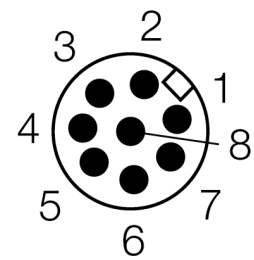

接线图

功能原理

高等级安全光幕式发射端与接收端集成在一起, 无盲区。在同步光电系统中, 配线是多余的。安全开关的输出信号直接与负载继电器相连, (例如: IM-TA9A) 能直接关闭设备运转。双通道开关输出设备, 双中央处理器, 完全符合人身安全防护标准ISO 13849-1。