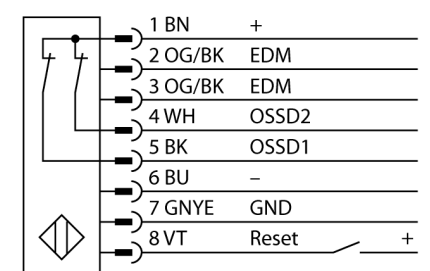

人身安全，光幕
接收器
SLPR25-410P8

- 人身安全 等级4级, 请参考 EN ISO 13849-1:2008
- 4级 依据IEC 61496-1,-2
- SIL 3 符合IEC 61508
- M12 8针针座带300 mm线缆
- 防护等级IP65
- 扁平外壳无盲区
- 通过DIP开关调节
- 分辨率会降低
- 防水功能
- 工作电压:24 VDC ± 15 %
- 分辨率25mm
- 扫描区域410 mm (L1)

型号	SLPR25-410P8
货号	3083577
工作模式	反光板
Optical resolution	25 mm
最大检测范围 [mm]	0...7000 mm
Detection zone height	410 mm
环境温度	0...+55 °C
工作电压	20...28VDC
漏波纹	< 10 % U _s
无激励电流损耗	≤ 150 mA
空载电流 I ₀	≤ 275 mA
短路保护	是
反极性保护	是
输出性能	2路常闭, 双路PNP输出
电流输出	0...500mA
响应时间	< 9.5 ms
设计	方型, EZ-Screen LP
尺寸	26x 28x 410 mm
外壳材料	金属, 铝, 黄
镜头	塑料, 丙烯酸
连接	接插件线缆, PVC, M12 x 1
线缆长度	300 m
防护等级	IP65
工作电压指示	LED指示灯 绿
开关状态指示	2色LED 红

接线图

功能原理

高等级安全光幕式发射端与接收端集成在一起, 无盲区。在同步光电系统中, 配线是多余的。安全开关的输出信号直接与负载继电器相连, (例如: IM-TA9A) 能直接关闭设备运转。双通道开关输出设备, 双中央处理器, 完全符合人身安全防护标准ISO 13849-1。

附件

型号	货号		尺寸图
LPA-MBK-11	3082841	安装支架，保护帽，14ga不锈钢，黑色，360°可旋转，包含2 pcs 螺母	
LPA-MBK-12	3082842	安装支架，侧面安装，14ga不锈钢，黑色，+10°/-30°可旋转，包含1 pcs 螺母	
LPA-MBK-20	3082853	安装支架，墙面安装，12ga不锈钢，黑色，兼容LPA-MBK-11，包含1 pcs 螺母	
LPA-MBK-22	3082844	安装支架，墙面安装，14ga不锈钢，黑色，兼容LPA-MBK-11，包含2 pcs 螺母	

Wiring accessories

型号	货号		尺寸图
DEE2R-81D	3072205	连接电缆，PVC，黄色，长度：0.31 m，M12 x 1 孔头接插件 - M12 公头接插件，8 针	
DEE2R-83D	3072206	连接电缆，PVC，黄色，长度：0.91 m，M12 x 1 孔头接插件 - M12 公头接插件，8 针	
DEE2R-88D	3072635	连接电缆，PVC，黄色，长度：2.44 m，M12 x 1 孔头接插件 - M12 公头接插件，8 针	
DEE2R-815D	3072207	连接电缆，PVC，黄色，长度：4.57 m，M12 x 1 孔头接插件 - M12 公头接插件，8 针	
DEE2R-825D	3072208	连接电缆，PVC，黄色，长度：7.62 m，M12 x 1 孔头接插件 - M12 公头接插件，8 针	
DEE2R-850D	3072209	连接电缆，PVC，黄色，长度：15.2 m，M12 x 1 孔头接插件 - M12 公头接插件，8 针	
DEE2R-875D	3072210	连接电缆，PVC，黄色，长度：22.9 m，M12 x 1 孔头接插件 - M12 公头接插件，8 针	
DEE2R-8100D	3072211	连接电缆，PVC，黄色，长度：30.5 m，M12 x 1 孔头接插件 - M12 公头接插件，8 针	
QDE-815D	3070883	连接电缆，PVC，黄色，长度：4.57 m 8针孔头 M12 x 1	
QDE-825D	3070884	连接电缆，PVC，黄色，长度：7.62 m 8针孔头 M12 x 1	
QDE-850D	3070885	连接电缆，PVC，黄色，长度：15.3 m 8针孔头 M12 x 1	