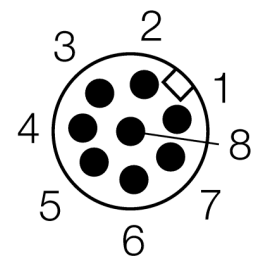

接线图

功能原理

高等级安全光幕式发射端与接收端集成在一起, 无盲区。在同步光电系统中, 配线是多余的。安全开关的输出信号直接与负载继电器相连, (例如: IM-TA9A) 能直接关闭设备运转。双通道开关输出设备, 双中央处理器, 完全符合人身安全防护标准ISO 13849-1。