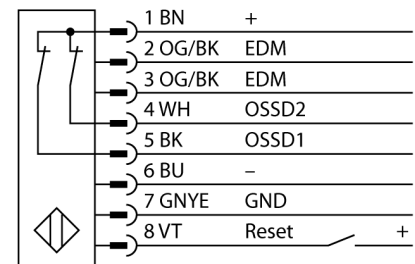

Lichtgordijn voor personenbeveiliging ontvanger SLPR25-550P8

- personenbeschermingsgraad Cat 4 PL e volgens EN ISO 13849-1:2008
- type 4 volgens IEC 61496-1,-2
- SIL 3 volgens IEC 61508
- kabel met connector, 300 mm, M12x1, 8-polig
- beschermingsgraad IP65
- vlakke behuizing zonder dode zone
- instelling via DIP-switch
- instelling gereduceerde resolutie
- blanking functie
- bedrijfsspanning: 24 VDC \pm 15 %
- resolutie 25 mm
- bewakingshoogte 550 mm (L1)

Type	SLPR25-550P8
Ident no.	3083578

Systeemuitvoering	lichtgordijn
Optische resolutie	25 mm
Reikwijdte	0...7000mm
Hoogte bewakingsveld	550 mm
Omgevingstemperatuur	0...+55 °C

Bedrijfsspanning U_s	20...28 VDC
Restriempenspanning	< 10 % U_s
Stroomopname niet-bedempt	\leq 150 mA
Eigen stroomopname I_o	\leq 275 mA
Kortsluitbeveiliging	ja
Ompoolbeveiliging	ja
Uitgangsfunctie	2x N.C., 2 x PNP
Stroomuitgang	0...500mA
Aansprektijd	< 11 ms

Bouwvorm	rechthoekig, EZ-Screen LP
Afmetingen	26 x 28 x 549 mm
Materiaal behuizing	metaal, AL, geel
Lens	kunststof, acryl
Aansluiting	kabel met connector, PVC, M12 x 1
Kabellengte	300 m
Beschermingsgraad	IP65

Bedrijfsspanningsindicatie	LEDgroen
Schakeltoestandsindicatie	2-kleuren-LEDrood

Aansluitschema

Funcieprincipe

Het lichtgordijn voor personenbeveiliging met hoge resolutie zonder dode zone bestaat uit een zender en ontvanger. Aangezien het systeem optisch gesynchroniseerd wordt, is er geen bedrading tussen de zender en ontvanger vereist. De veiligheidsschakeluitgangen van de ontvanger worden direct met een lastrelais (b.v. IM-T9A) verbonden en doen de gevaarlijke machinecyclus onmiddellijk stoppen. Via de tweekanale bewaking van het schakelapparaat en de diversitair redundante opbouw, waarbij twee processoren een wederzijdse controle tot stand brengen, wordt aan de personenbeveiligingscategorie PLe volgens ISO 13849-1 voldaan.