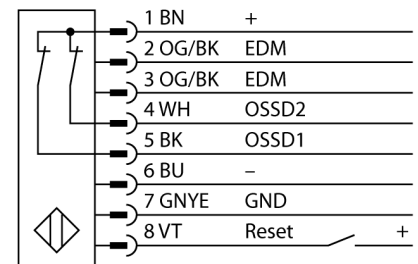

人身安全，光幕
接收器
SLPR25-550P8

TURCK

Industrial
Automation

- 人身安全 等级4级, 请参考 EN ISO 13849-1:2008
- 4级 依据IEC 61496-1,-2
- SIL 3 符合IEC 61508
- M12 8针针座带300 mm线缆
- 防护等级IP65
- 扁平外壳无盲区
- 通过DIP开关调节
- 分辨率会降低
- 防水功能
- 工作电压:24 VDC ± 15 %
- 分辨率25mm
- 扫描区域550 mm (L1)

型号	SLPR25-550P8
货号	3083578
工作模式	反光板
Optical resolution	25 mm
最大检测范围 [mm]	0...7000 mm
Detection zone height	550 mm
环境温度	0...+55 °C
工作电压	20...28VDC
漏波纹	< 10 % U _s
无激励电流损耗	≤ 150 mA
空载电流 I ₀	≤ 275 mA
短路保护	是
反极性保护	是
输出性能	2路常闭, 双路PNP输出
电流输出	0...500mA
响应时间	< 11 ms
设计	方型, EZ-Screen LP
尺寸	26x 28x 549 mm
外壳材料	金属, 铝, 黄
镜头	塑料, 丙烯酸
连接	接插件线缆, PVC, M12 x 1
线缆长度	300 m
防护等级	IP65
工作电压指示	LED指示灯 绿
开关状态指示	2色LED 红

接线图

功能原理

高等级安全光幕式发射端与接收端集成在一起, 无盲区。在同步光电系统中, 配线是多余的。安全开关的输出信号直接与负载继电器相连, (例如: IM-TA9A) 能直接关闭设备运转。双通道开关输出设备, 双中央处理器, 完全符合人身安全防护标准ISO 13849-1。

附件

型号	货号		尺寸图
LPA-MBK-11	3082841	安装支架，保护帽，14ga不锈钢，黑色，360°可旋转，包含2 pcs 螺母	
LPA-MBK-12	3082842	安装支架，侧面安装，14ga不锈钢，黑色，+10°/-30°可旋转，包含1 pcs 螺母	
LPA-MBK-20	3082853	安装支架，墙面安装，12ga不锈钢，黑色，兼容LPA-MBK-11，包含1 pcs 螺母	
LPA-MBK-22	3082844	安装支架，墙面安装，14ga不锈钢，黑色，兼容LPA-MBK-11，包含2 pcs 螺母	

Wiring accessories

型号	货号		尺寸图
DEE2R-81D	3072205	连接电缆，PVC，黄色，长度：0.31 m，M12 x 1 孔头接插件 - M12 公头接插件，8 针	
DEE2R-83D	3072206	连接电缆，PVC，黄色，长度：0.91 m，M12 x 1 孔头接插件 - M12 公头接插件，8 针	
DEE2R-88D	3072635	连接电缆，PVC，黄色，长度：2.44 m，M12 x 1 孔头接插件 - M12 公头接插件，8 针	
DEE2R-815D	3072207	连接电缆，PVC，黄色，长度：4.57 m，M12 x 1 孔头接插件 - M12 公头接插件，8 针	
DEE2R-825D	3072208	连接电缆，PVC，黄色，长度：7.62 m，M12 x 1 孔头接插件 - M12 公头接插件，8 针	
DEE2R-850D	3072209	连接电缆，PVC，黄色，长度：15.2 m，M12 x 1 孔头接插件 - M12 公头接插件，8 针	
DEE2R-875D	3072210	连接电缆，PVC，黄色，长度：22.9 m，M12 x 1 孔头接插件 - M12 公头接插件，8 针	
DEE2R-8100D	3072211	连接电缆，PVC，黄色，长度：30.5 m，M12 x 1 孔头接插件 - M12 公头接插件，8 针	
QDE-815D	3070883	连接电缆，PVC，黄色，长度：4.57 m 8针孔头 M12 x 1	
QDE-825D	3070884	连接电缆，PVC，黄色，长度：7.62 m 8针孔头 M12 x 1	
QDE-850D	3070885	连接电缆，PVC，黄色，长度：15.3 m 8针孔头 M12 x 1	