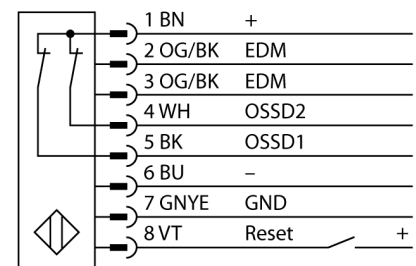

Lichtgordijn voor personenbeveiliging ontvanger SLPR25-690P8

- personenbeschermingsgraad Cat 4 PL e volgens EN ISO 13849-1:2008
- type 4 volgens IEC 61496-1,-2
- SIL 3 volgens IEC 61508
- kabel met connector, 300 mm, M12x1, 8-polig
- beschermingsgraad IP65
- vlakke behuizing zonder dode zone
- instelling via DIP-switch
- instelling gereduceerde resolutie
- blanking functie
- bedrijfsspanning: 24 VDC \pm 15 %
- resolutie 25 mm
- bewakingshoogte 690 mm (L1)

Type	SLPR25-690P8
Ident no.	3083579

Systeemuitvoering	lichtgordijn
Optische resolutie	25 mm
Reikwijdte	0...7000mm
Hoogte bewakingsveld	690 mm
Omgevingstemperatuur	0...+55 °C

Bedrijfsspanning U_s	20...28 VDC
Restriempspanning	< 10 % U_s
Stroomopname niet-bedempt	\leq 150 mA
Eigen stroomopname I_o	\leq 275 mA
Kortsluitbeveiliging	ja
Ompoolbeveiliging	ja
Uitgangsfunctie	2x N.C., 2 x PNP
Stroomuitgang	0...500mA
Aanspreektijd	< 12.5 ms

Bouwvorm	rechthoekig, EZ-Screen LP
Afmetingen	26 x 28 x 689 mm
Materiaal behuizing	metaal, AL, geel
Lens	kunststof, acryl
Aansluiting	kabel met connector, PVC, M12 x 1
Kabellengte	300 m
Beschermingsgraad	IP65

Bedrijfsspanningsindicatie	LEDgroen
Schakeltoestandsindicatie	2-kleuren-LEDrood

Aansluitschema

Funcieprincipe

Het lichtgordijn voor personenbeveiliging met hoge resolutie zonder dode zone bestaat uit een zender en ontvanger. Aangezien het systeem optisch gesynchroniseerd wordt, is er geen bedrading tussen de zender en ontvanger vereist. De veiligheidsschakeluitgangen van de ontvanger worden direct met een lastrelais (b.v. IM-T9A) verbonden en doen de gevaarlijke machinecyclus onmiddellijk stoppen. Via de tweekanale bewaking van het schakelapparaat en de diversitair redundante opbouw, waarbij twee processoren een wederzijdse controle tot stand brengen, wordt aan de personenbeveiligingscategorie PLe volgens ISO 13849-1 voldaan.