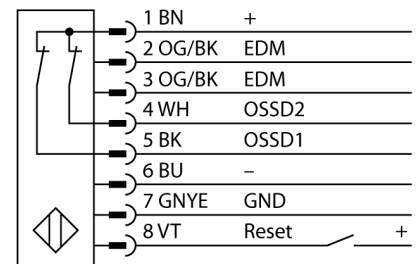

人身安全，光幕
接收器
SLPR25-690P8

TURCK

Industrial
Automation

- 人身安全 等级4级, 请参考 EN ISO 13849-1:2008
- 4级 依据IEC 61496-1,-2
- SIL 3 符合IEC 61508
- M12 8针针座带300 mm线缆
- 防护等级IP65
- 扁平外壳无盲区
- 通过DIP开关调节
- 分辨率会降低
- 防水功能
- 工作电压:24 VDC ± 15 %
- 分辨率25mm
- 扫描区域690 mm (L1)

型号	SLPR25-690P8
货号	3083579
工作模式	反光板
Optical resolution	25 mm
最大检测范围 [mm]	0...7000 mm
Detection zone height	690 mm
环境温度	0...+55 °C
工作电压	20...28VDC
漏波纹	< 10 % U _s
无激励电流损耗	≤ 150 mA
空载电流 I ₀	≤ 275 mA
短路保护	是
反极性保护	是
输出性能	2路常闭, 双路PNP输出
电流输出	0...500mA
响应时间	< 12.5 ms
设计	方型, EZ-Screen LP
尺寸	26x 28x 689 mm
外壳材料	金属, 铝, 黄
镜头	塑料, 丙烯酸
连接	接插件线缆, PVC, M12 x 1
线缆长度	300 m
防护等级	IP65
工作电压指示	LED指示灯 绿
开关状态指示	2色LED 红

接线图

功能原理

高等级安全光幕式发射端与接收端集成在一起, 无盲区。在同步光电系统中, 配线是多余的。安全开关的输出信号直接与负载继电器相连, (例如: IM-TA9A) 能直接关闭设备运转。双通道开关输出设备, 双中央处理器, 完全符合人身安全防护标准ISO 13849-1。

附件

型号	货号		尺寸图
LPA-MBK-11	3082841	安装支架，保护帽，14ga不锈钢，黑色，360°可旋转，包含2 pcs 螺母	
LPA-MBK-12	3082842	安装支架，侧面安装，14ga不锈钢，黑色，+10°/-30°可旋转，包含1 pcs 螺母	
LPA-MBK-20	3082853	安装支架，墙面安装，12ga不锈钢，黑色，兼容LPA-MBK-11，包含1 pcs 螺母	
LPA-MBK-22	3082844	安装支架，墙面安装，14ga不锈钢，黑色，兼容LPA-MBK-11，包含2 pcs 螺母	

Wiring accessories

型号	货号		尺寸图
DEE2R-81D	3072205	连接电缆，PVC，黄色，长度：0.31 m，M12 x 1 孔头接插件 - M12 公头接插件，8 针	
DEE2R-83D	3072206	连接电缆，PVC，黄色，长度：0.91 m，M12 x 1 孔头接插件 - M12 公头接插件，8 针	
DEE2R-88D	3072635	连接电缆，PVC，黄色，长度：2.44 m，M12 x 1 孔头接插件 - M12 公头接插件，8 针	
DEE2R-815D	3072207	连接电缆，PVC，黄色，长度：4.57 m，M12 x 1 孔头接插件 - M12 公头接插件，8 针	
DEE2R-825D	3072208	连接电缆，PVC，黄色，长度：7.62 m，M12 x 1 孔头接插件 - M12 公头接插件，8 针	
DEE2R-850D	3072209	连接电缆，PVC，黄色，长度：15.2 m，M12 x 1 孔头接插件 - M12 公头接插件，8 针	
DEE2R-875D	3072210	连接电缆，PVC，黄色，长度：22.9 m，M12 x 1 孔头接插件 - M12 公头接插件，8 针	
DEE2R-8100D	3072211	连接电缆，PVC，黄色，长度：30.5 m，M12 x 1 孔头接插件 - M12 公头接插件，8 针	
QDE-815D	3070883	连接电缆，PVC，黄色，长度：4.57 m 8针孔头 M12 x 1	
QDE-825D	3070884	连接电缆，PVC，黄色，长度：7.62 m 8针孔头 M12 x 1	
QDE-850D	3070885	连接电缆，PVC，黄色，长度：15.3 m 8针孔头 M12 x 1	