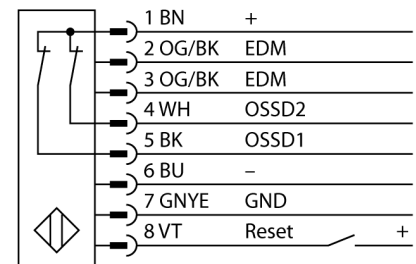

Lichtgordijn voor personenbeveiliging ontvanger SLPR25-830P8

- personenbeschermingsgraad Cat 4 PL e volgens EN ISO 13849-1:2008
- type 4 volgens IEC 61496-1,-2
- SIL 3 volgens IEC 61508
- kabel met connector, 300 mm, M12x1, 8-polig
- beschermingsgraad IP65
- vlakke behuizing zonder dode zone
- instelling via DIP-switch
- instelling gereduceerde resolutie
- blanking functie
- bedrijfsspanning: 24 VDC \pm 15 %
- resolutie 25 mm
- bewakingshoogte 830 mm (L1)

Type	SLPR25-830P8
Ident no.	3083580

Systeemuitvoering	lichtgordijn
Optische resolutie	25 mm
Reikwijdte	0...7000mm
Hoogte bewakingsveld	830 mm
Omgevingstemperatuur	0...+55 °C

Bedrijfsspanning U_s	20...28 VDC
Restriempspanning	< 10 % U_s
Stroomopname niet-bedempt	\leq 150 mA
Eigen stroomopname I_s	\leq 275 mA
Kortsluitbeveiliging	ja
Ompoolbeveiliging	ja
Uitgangsfunctie	2x N.C., 2 x PNP
Stroomuitgang	0...500mA
Aansprektijd	< 14 ms

Bouwvorm	rechthoekig, EZ-Screen LP
Afmetingen	26 x 28 x 829 mm
Materiaal behuizing	metaal, AL, geel
Lens	kunststof, acryl
Aansluiting	kabel met connector, PVC, M12 x 1
Kabellengte	300 m
Beschermingsgraad	IP65

Bedrijfsspanningsindicatie	LEDgroen
Schakeltoestandsindicatie	2-kleuren-LEDrood

Aansluitschema

Functieprincipe

Het lichtgordijn voor personenbeveiliging met hoge resolutie zonder dode zone bestaat uit een zender en ontvanger. Aangezien het systeem optisch gesynchroniseerd wordt, is er geen bedrading tussen de zender en ontvanger vereist. De veiligheidsschakeluitgangen van de ontvanger worden direct met een lastrelais (b.v. IM-T9A) verbonden en doen de gevaarlijke machinecyclus onmiddellijk stoppen. Via de tweekanale bewaking van het schakelapparaat en de diversitair redundante opbouw, waarbij twee processoren een wederzijdse controle tot stand brengen, wordt aan de personenbeveiligingscategorie PLe volgens ISO 13849-1 voldaan.